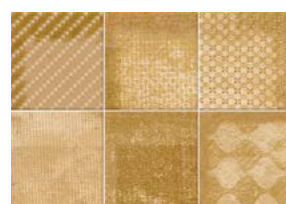

(1) Meguro Caramelo
G.245

(1) Nago Caramelo
G.261

(1) Kasagi Beige
G.245

(1) Nagano Caramelo
G.245

(1) Haiku Caramelo
G.261

Hanami Beige
7,5x33,5 cm
G.217

(1) Este modelo está compuesto por diseños diferentes para combinar de modo alterno, se sirven en la misma caja.
This model has different designs that are combined alternately, coming in the same box.