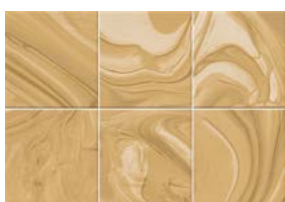

23x33,5 cm
9,1x13,2 inches

Hanami Beige
G.260

Sakura Caramelo
G.260

Takada Caramelo Plata
G.77

(1) Kaika Beige
G.261

(1) Mankai Caramelo
G.261

Takada Caramelo Oro
G.77

(1) Kozen Beige
G.245