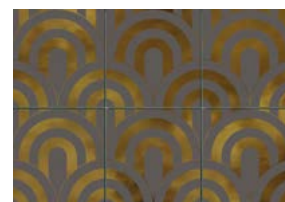

23x33,5 cm
9,1x13,2 inches

Hanami Gris
G.260

Sakura Marengo
G.260

Takada Marengo Plata
G.77

(1) Kaika Gris
G.261

(1) Mankai Marengo
G.261

Takada Marengo Oro
G.77

(1) Kozen Gris
G.245