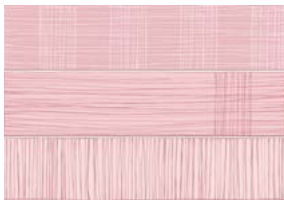

(1) Kaika Rosa
G.261