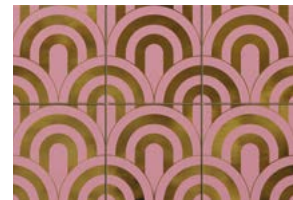

Takada Marsala Oro
G.77