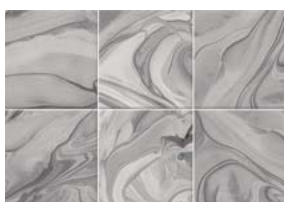

23x33,5 cm
9,1x13,2 inches

Hanami Gris
G.260

Sakura Marengo
G.260

Takada Marengo Plata
G.77

(1) Kaika Gris
G.261

(1) Mankai Marengo
G.261

Takada Marengo Oro
G.77

(1) Kozen Gris
G.245