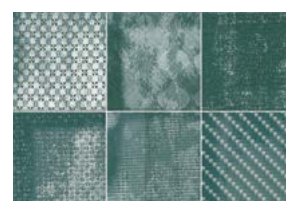

(1) Meguro Turquesa
G.245

(1) Nago Turquesa
G.261

(1) Kasagi Menta
G.245

(1) Nagano Turquesa
G.245

(1) Haiku Turquesa
G.261

Hanami Menta
7,5x33,5 cm
G.217

(1) Este modelo está compuesto por diseños diferentes para combinar de modo alterno, se sirven en la misma caja.
This model has different designs that are combined alternately, coming in the same box.