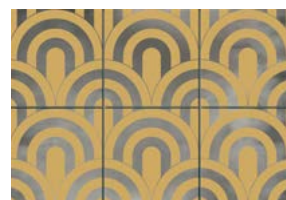

Takada Caramelo Plata
G.77