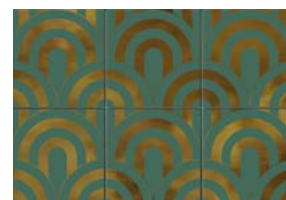

23x33,5 cm
9,1x13,2 inches

Hanami Menta
G.260

Sakura Turquesa
G.260

Takada Turquesa Plata
G.77

(1) Kaika Menta
G.261

(1) Mankai Turquesa
G.261

Takada Turquesa Oro
G.77

(1) Kozen Menta
G.245