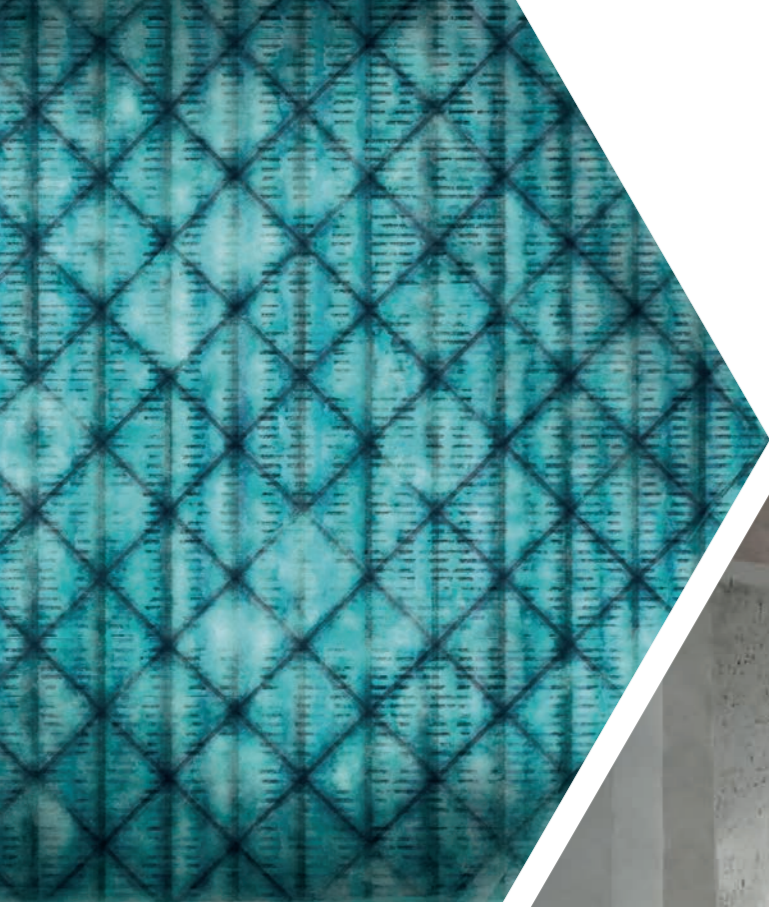

WALL&FLOOR
Tribu Blue Shiny 23,2x26,7

P V2

23x27 · 9x10"
6 diseños /design

TRIBU

23x27 9"x10"

PORCELÁNICO · PORCELAIN