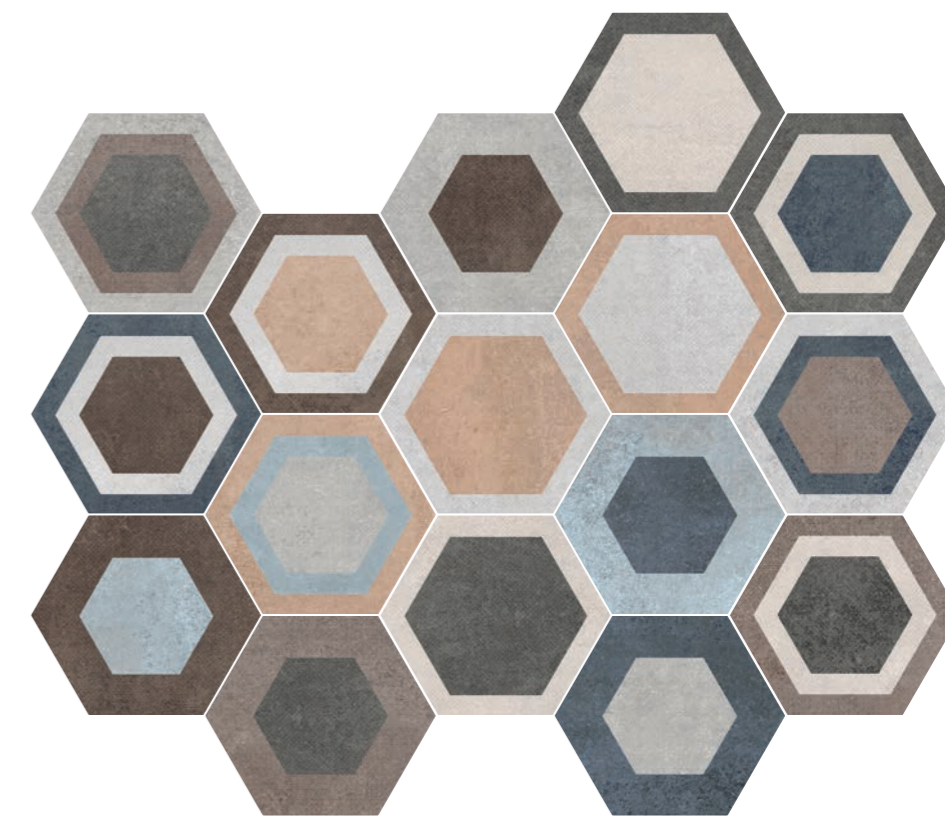

CREATIVE COLLECTION

FLOOR
Trípoli Matt 23,2x26,7

TRÍPOLI

23x27 9"x10"

PORCELÁNICO · PORCELAIN

B68 Trípoli Matt 23,2x26,7

FLOOR
Tropical Honey Matt 23,2x26,7

23x27 · 9x10"
6 diseños /design