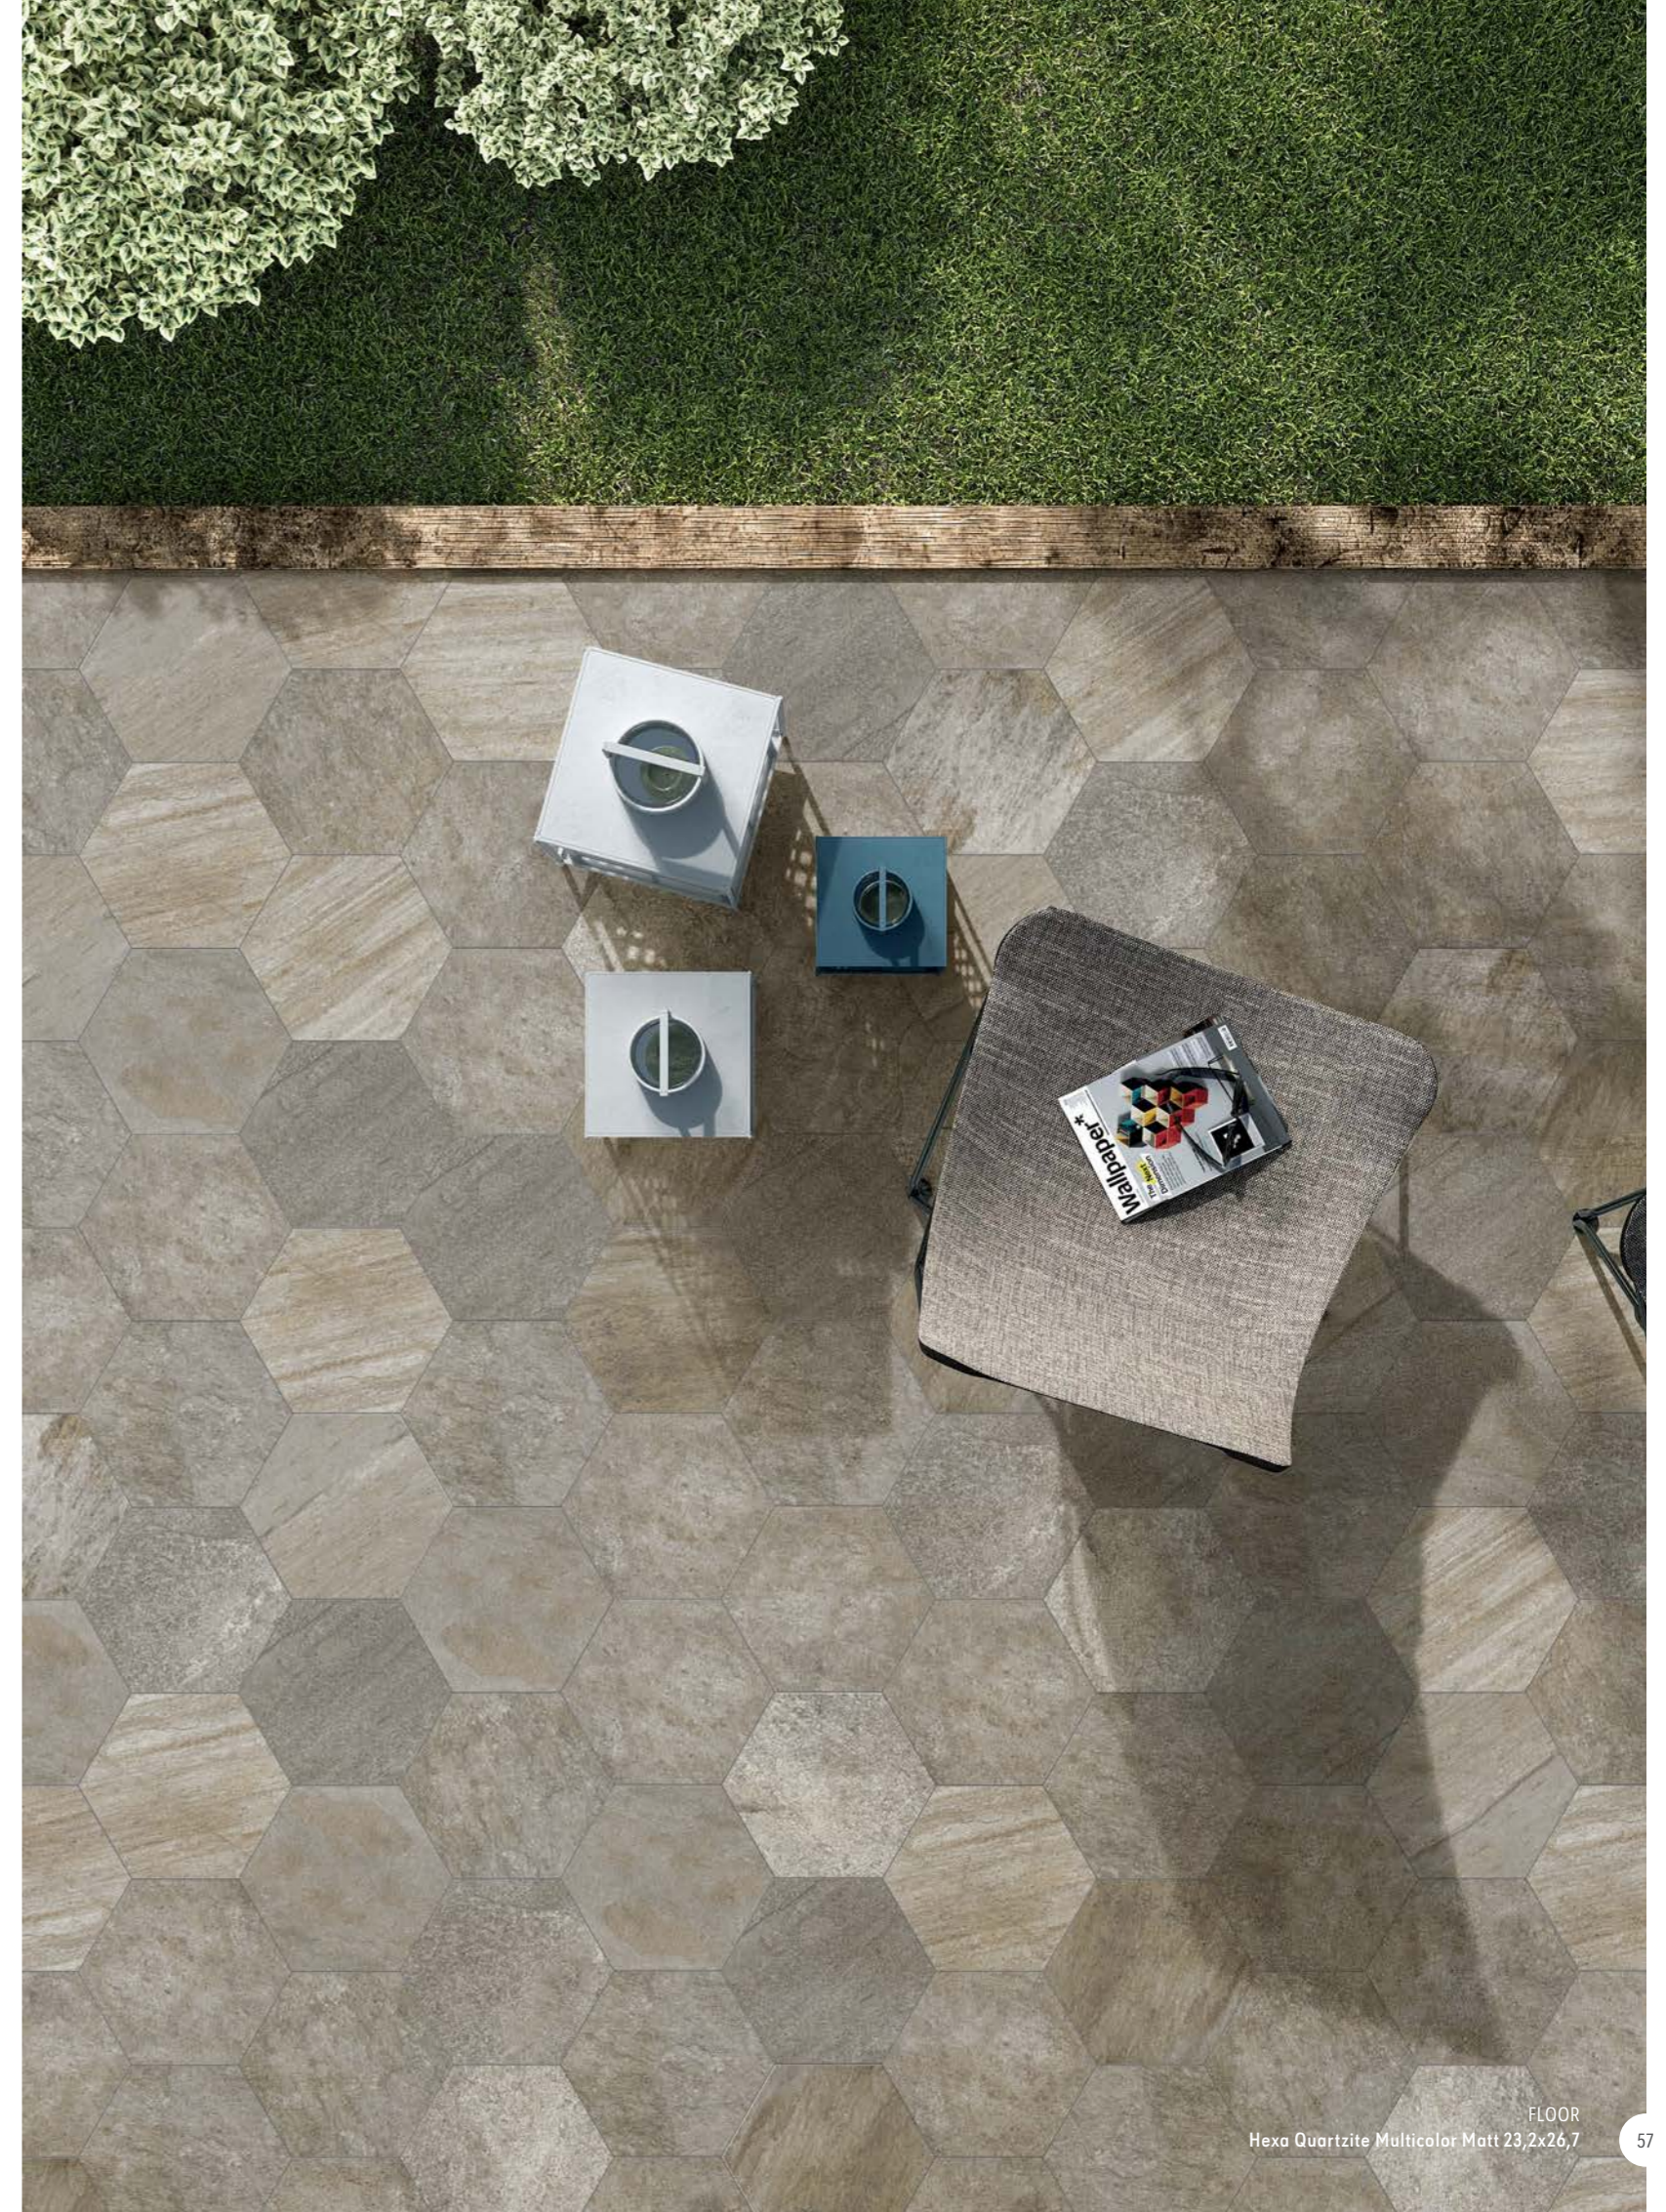

FLOOR
Hexa Quartzite Multicolor Matt 23,2x26,7
57