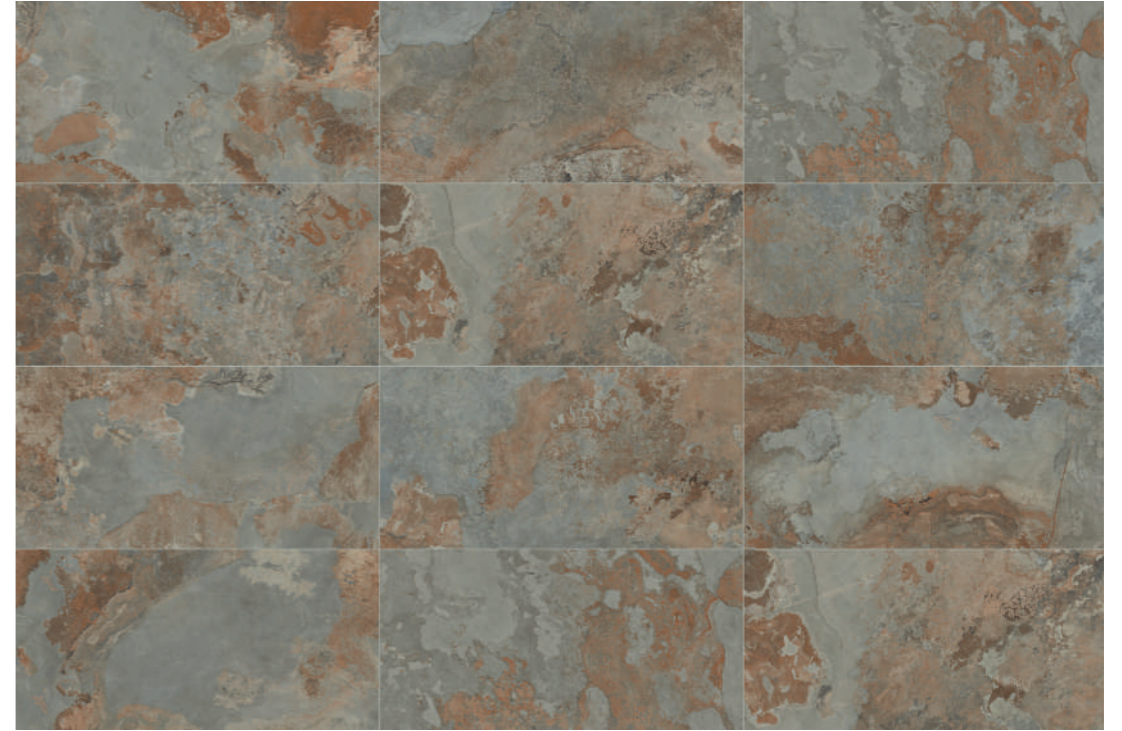

30x60 / 11¹³/₁₆"x23⁵/₈"
YUKATAN ANTI-SLIP
 BLANCO 46YKA42
 BEIGE 46YKA72
 VERDE 46YKA62
 MULTICOLOR 46YKA92

YUKATAN BEIGE NATURAL 60x120 / 23⁵/₈"x47¹¹/₁₆"

YUKATAN BLANCO 60x120 / 23⁵/₈"x47¹¹/₁₆"

YUKATAN VERDE 60x120 / 23⁵/₈"x47¹¹/₁₆"