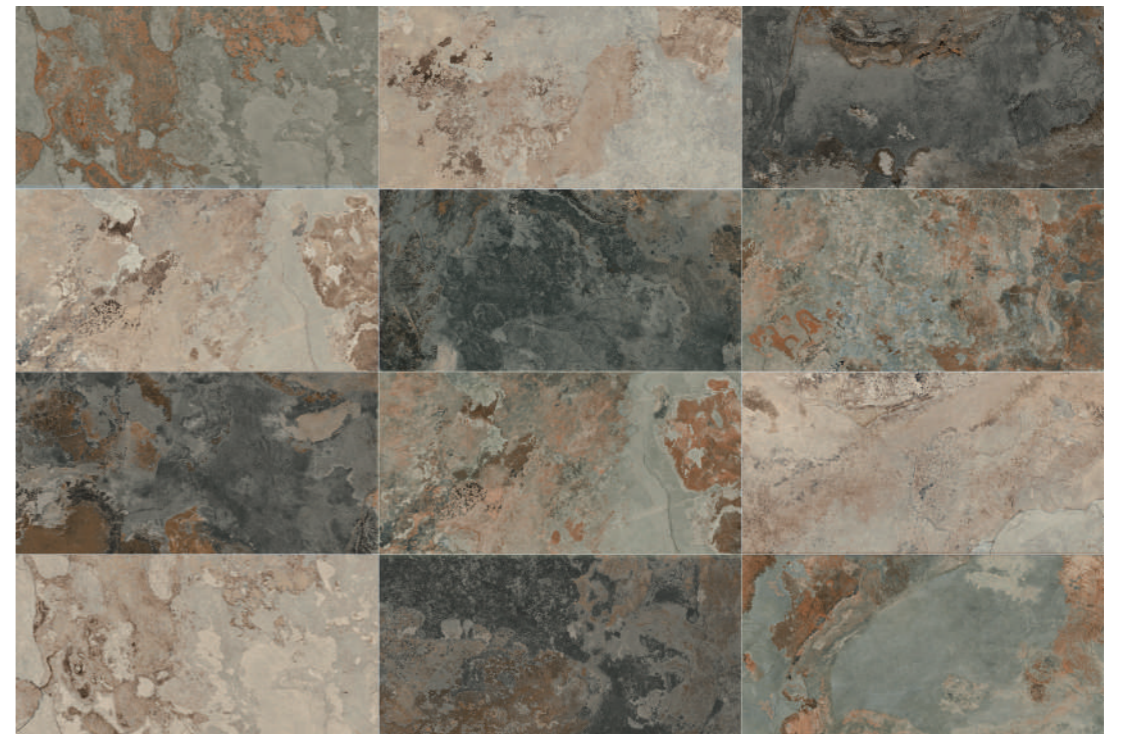

YUKATAN MULTICOLOR 60x120 / 23⁵/₈"x47¹¹/₁₆"