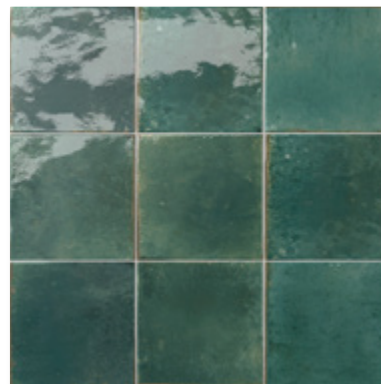

NOVELTIES

2022Collection

DUNE

AGADIR 14,7x14,7 ^{NEW}

PORCELÁNICO / PORCELAIN

188574 Agadir Niebla
14,7x14,7 cm./5.8"x5.8" M926

188576 Agadir Agua
14,7x14,7 cm./5.8"x5.8" M926

188577 Agadir Lago
14,7x14,7 cm./5.8"x5.8" M926

188578 Agadir Piedra
14,7x14,7 cm./5.8"x5.8" M926

188575 Agadir Selva
14,7x14,7 cm./5.8"x5.8" M926

188579 Agadir Cotto Claro Mate
14,7x14,7 cm./5.8"x5.8" M926

188580 Agadir Cotto Oscuro Mate
14,7x14,7 cm./5.8"x5.8" M926