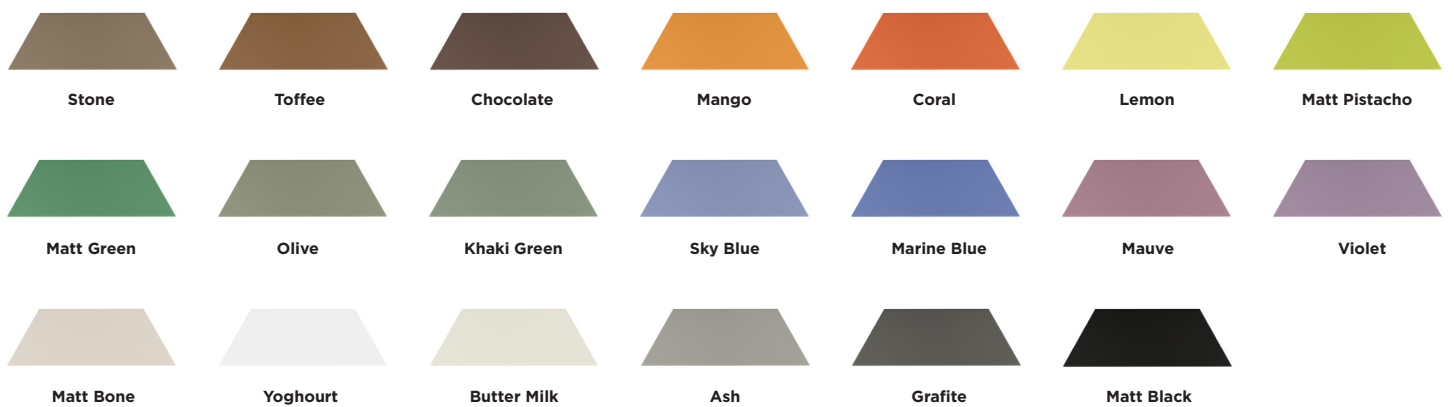

Mate Matt Mat Matt