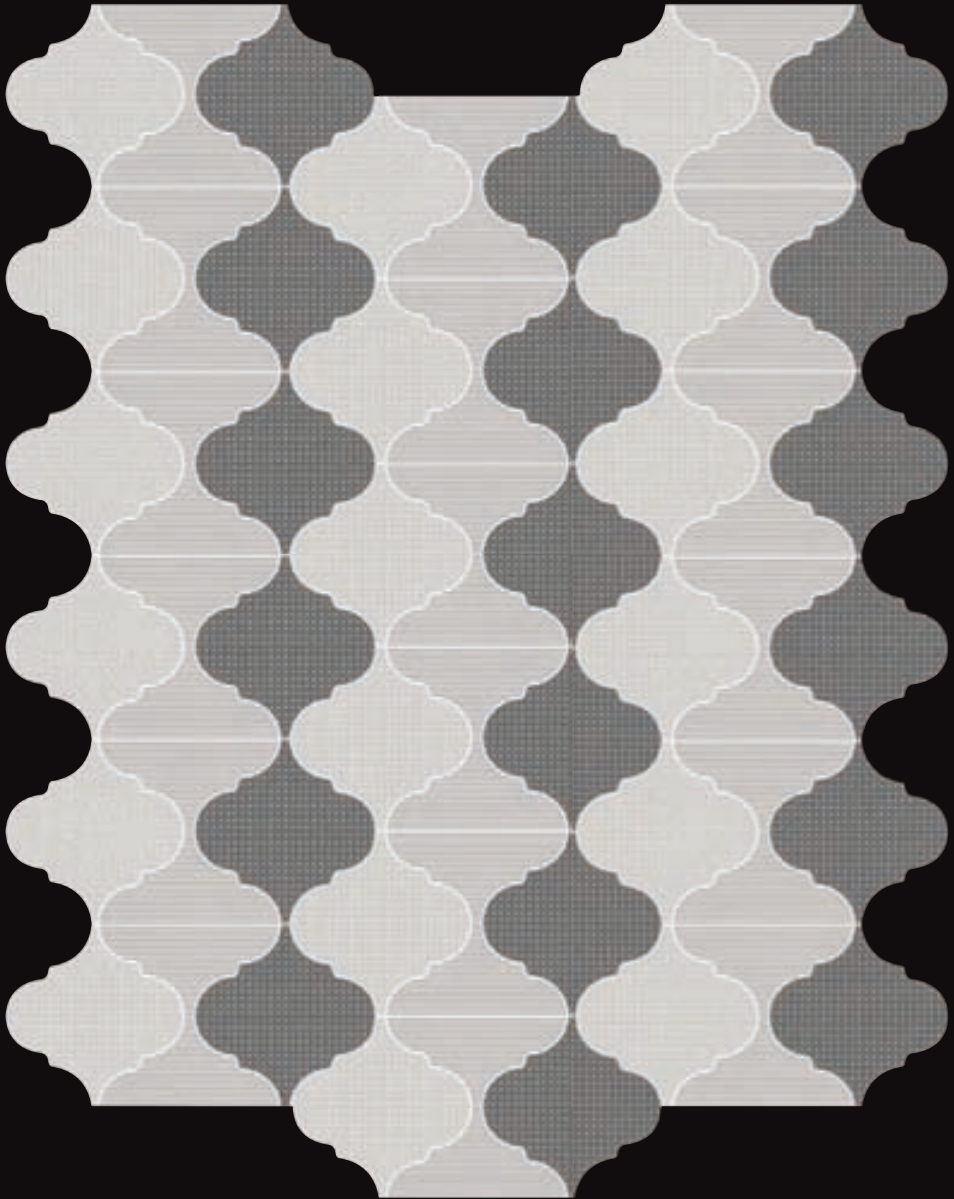

# ARPEGGIO

16X33

ARPEGGIO RONDO

PORCELAIN TILES

codicer  
*Quality ceramics*