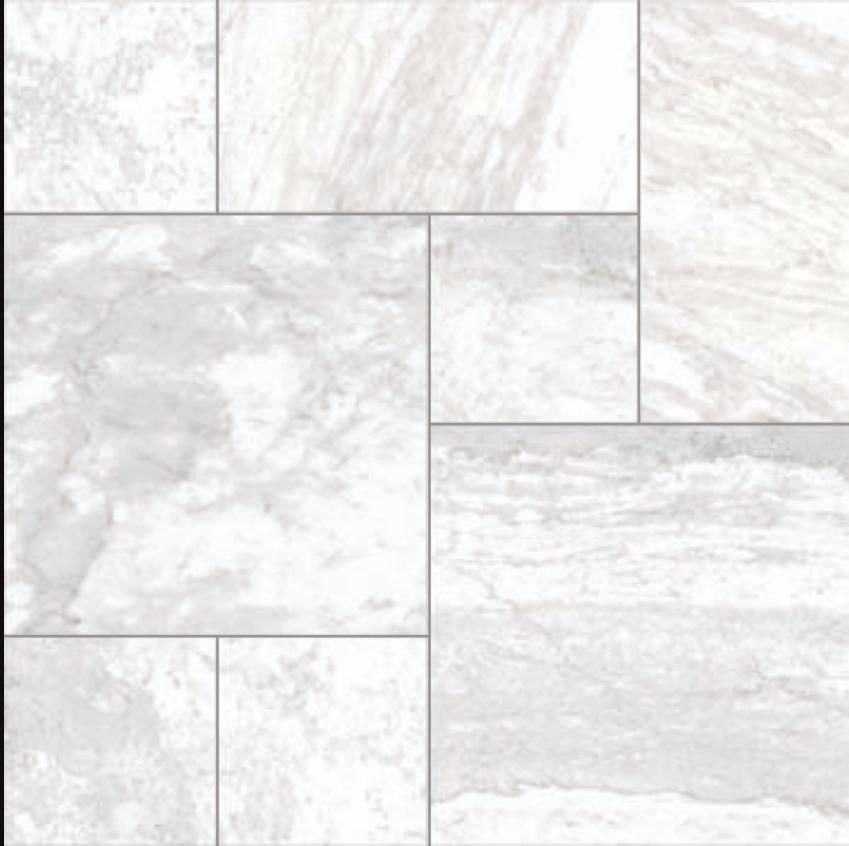

PORCELAIN TILES

codicer
Quality ceramics

EVORA

EVORA WHITE MODULAR 50 / COMPOSICIÓN 1m²