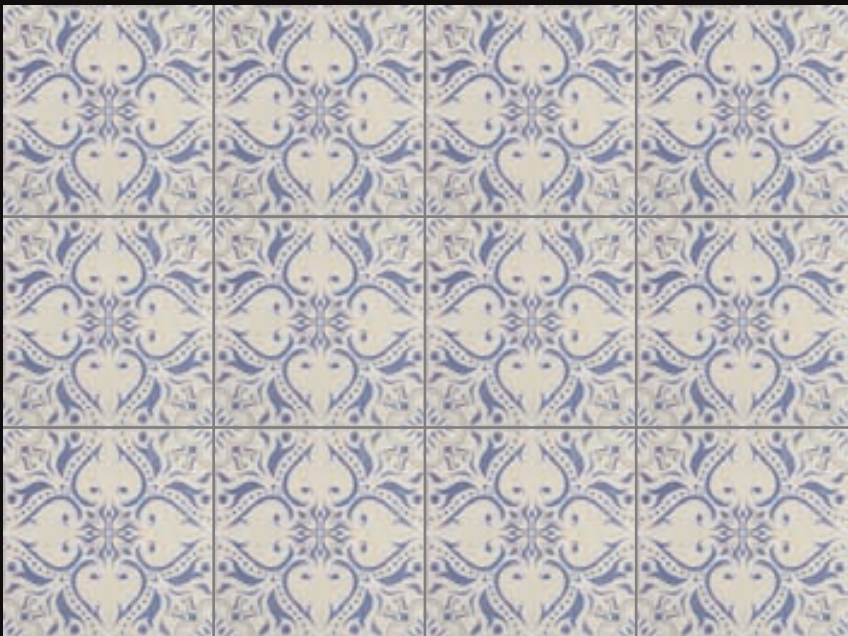

# LEVANTE

25X25

CALPE

CALPE

DENIA

DENIA

PORCELAIN TILES

codicer  
*Quality ceramics*