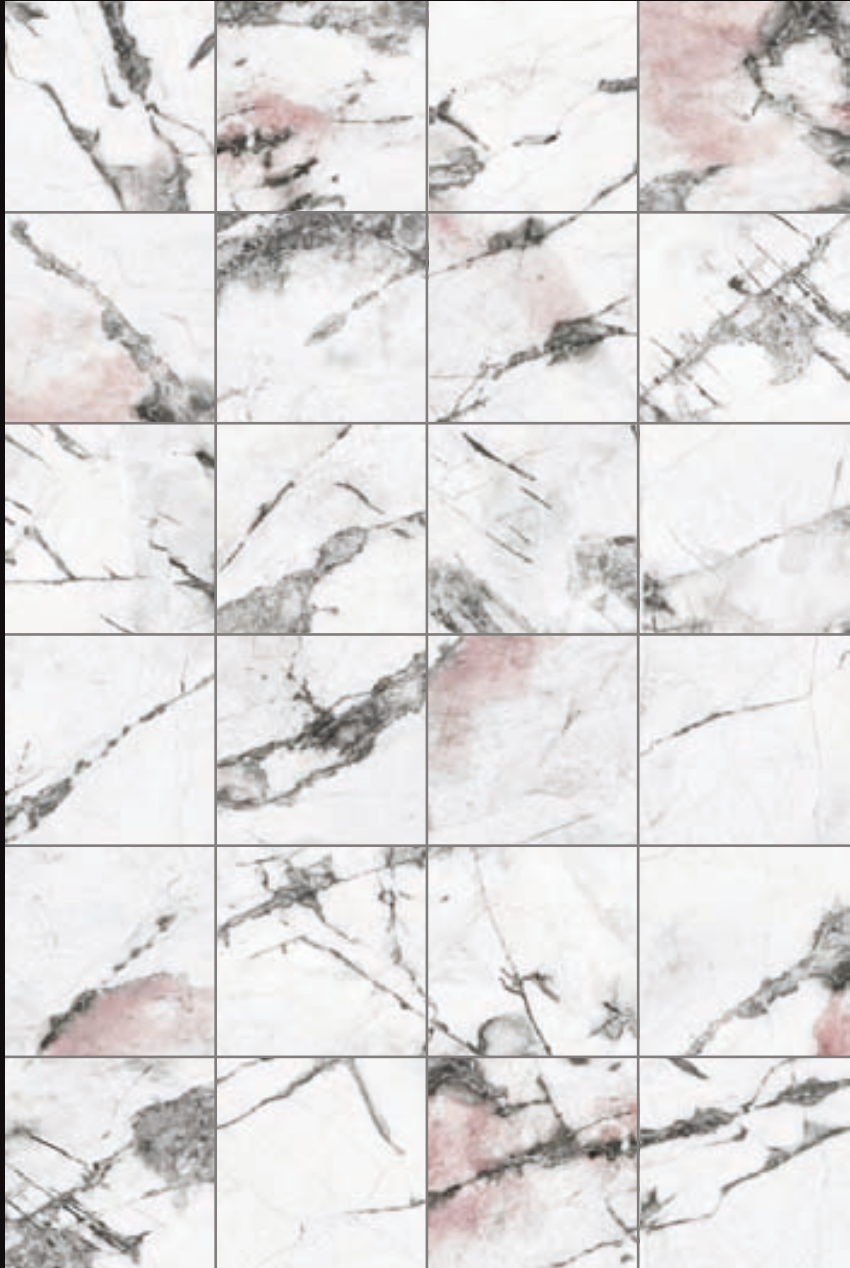

RIFF

25X25

RIFF WHITE