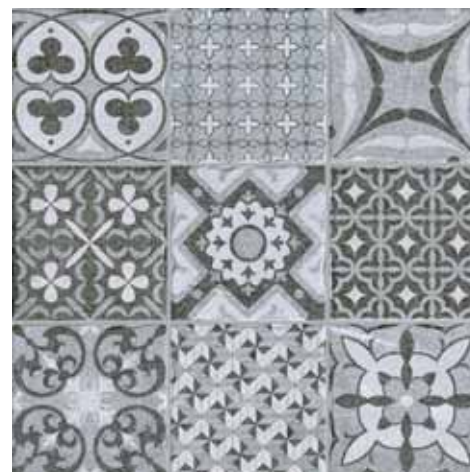

Dolomite Decor Grey 50X50 cm.