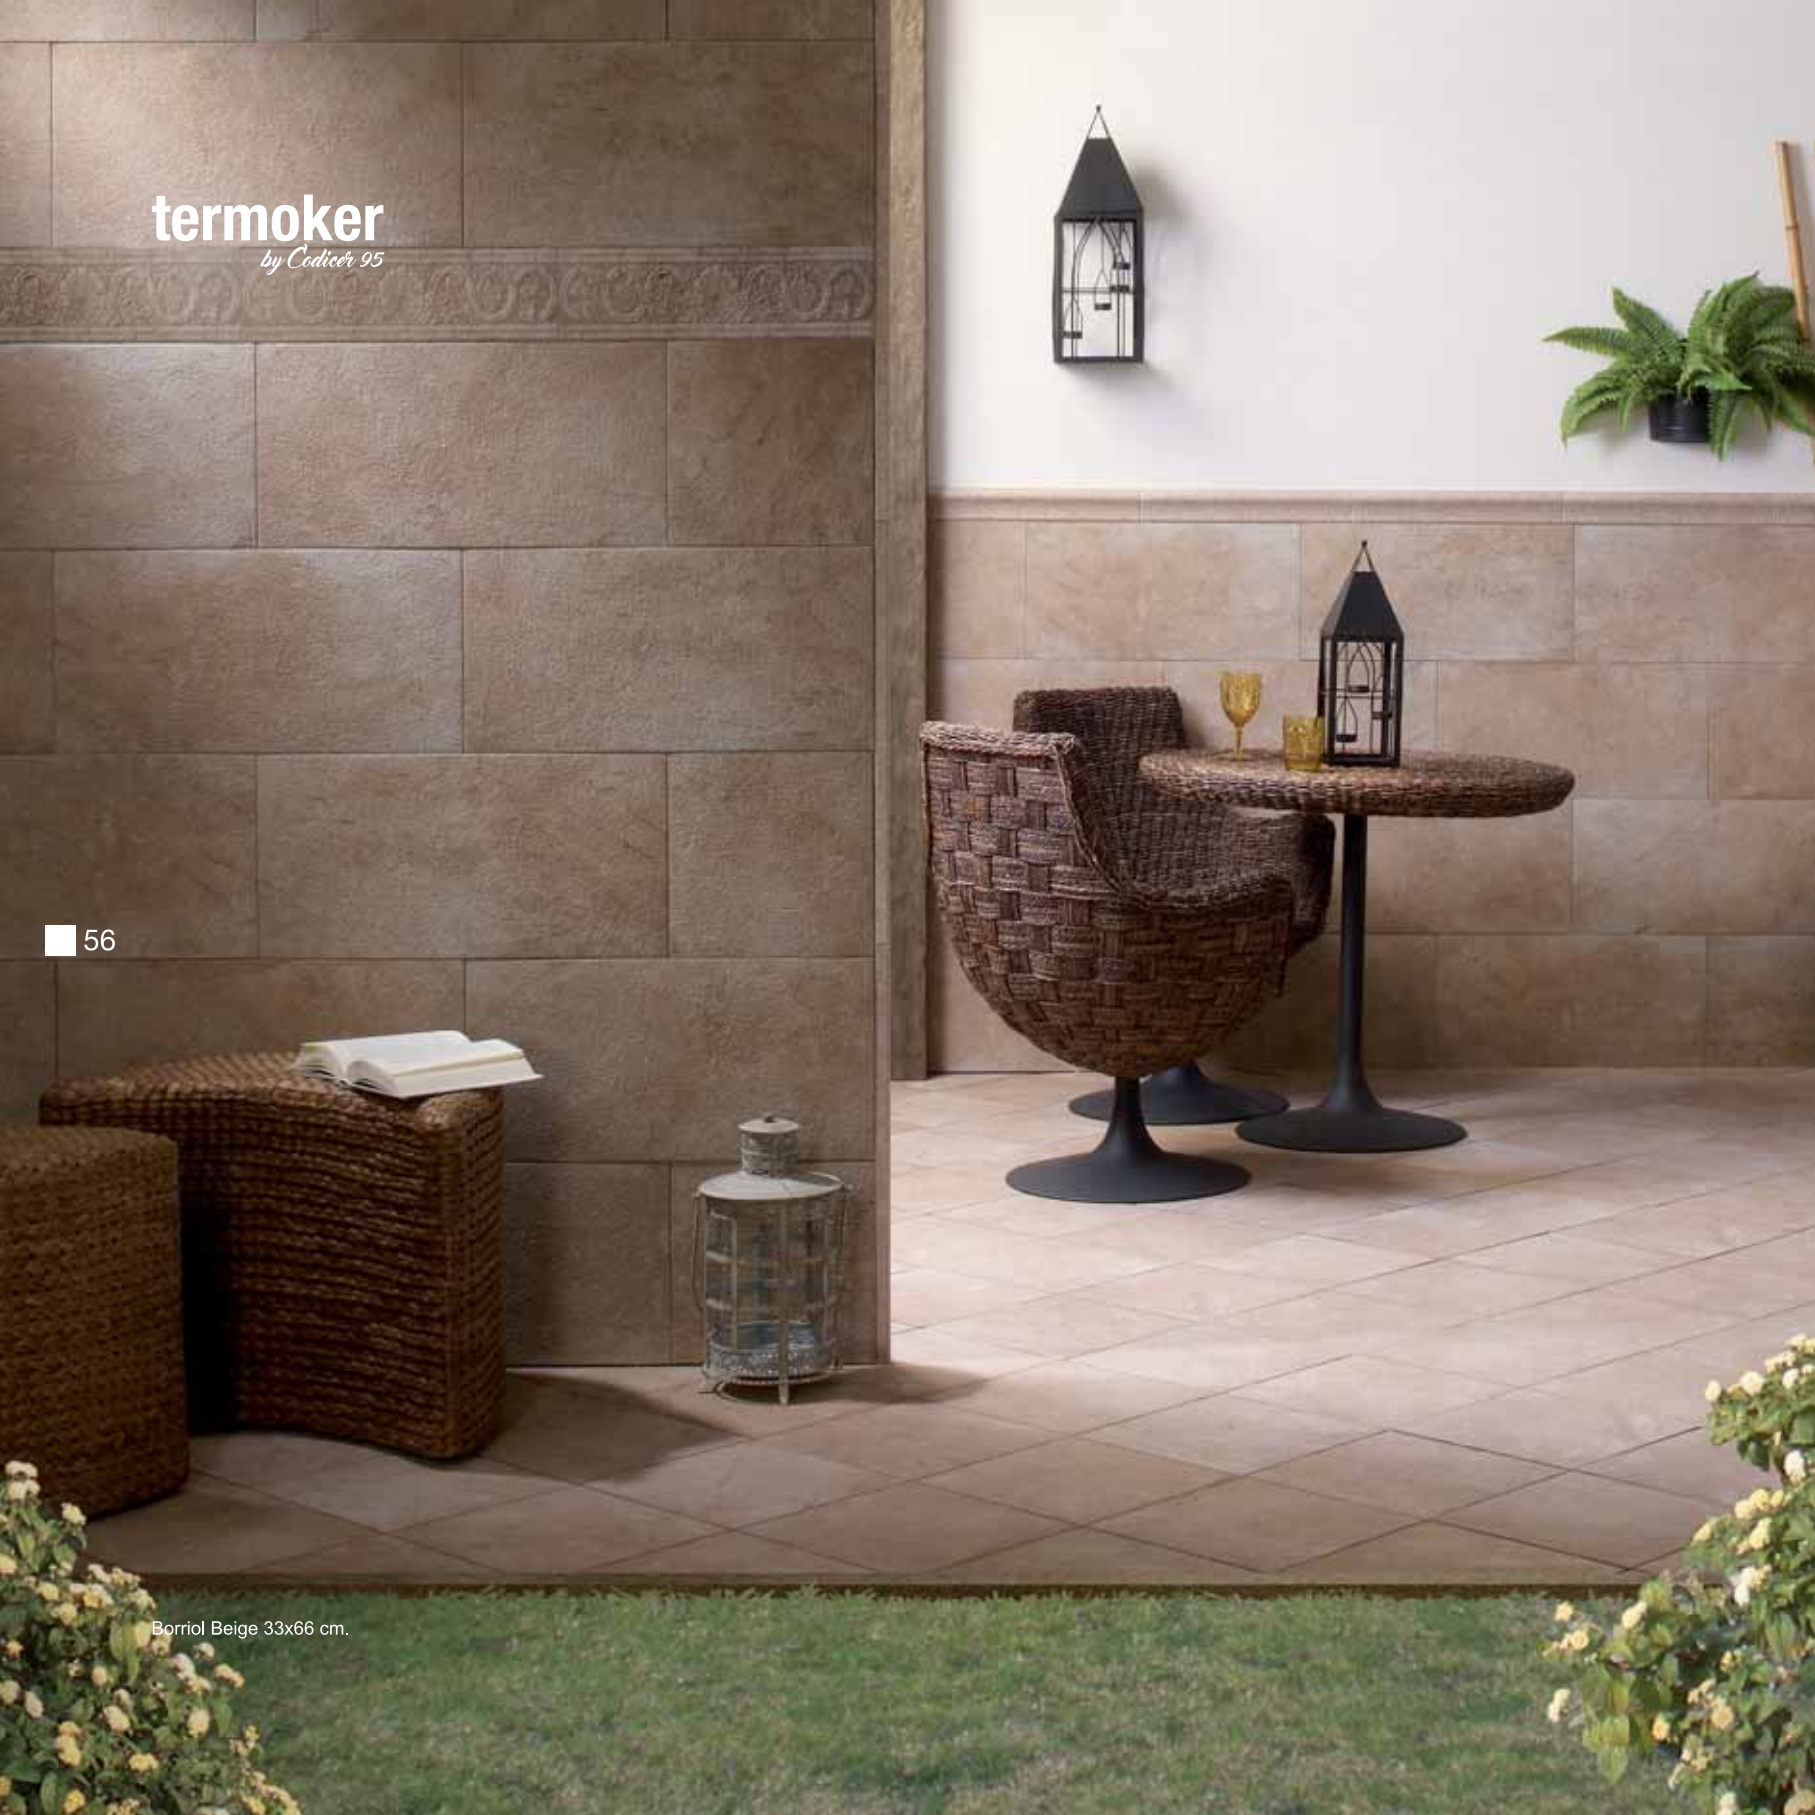

termoker

by Codicor 95

56

Borriol Beige 33x66 cm.

FROST PROOF PORCELAIN

FORMATO/SIZE	PZS/CAJA	M ² /CAJA	CAJAS/PALET	KGS/CAJA	M ² /PALET	KGS/PALET
33X66 cm.	6	1,31	48	26,10	62,88	1.300
33X33 cm.	11	1,19	52	24,37	61,88	1.267