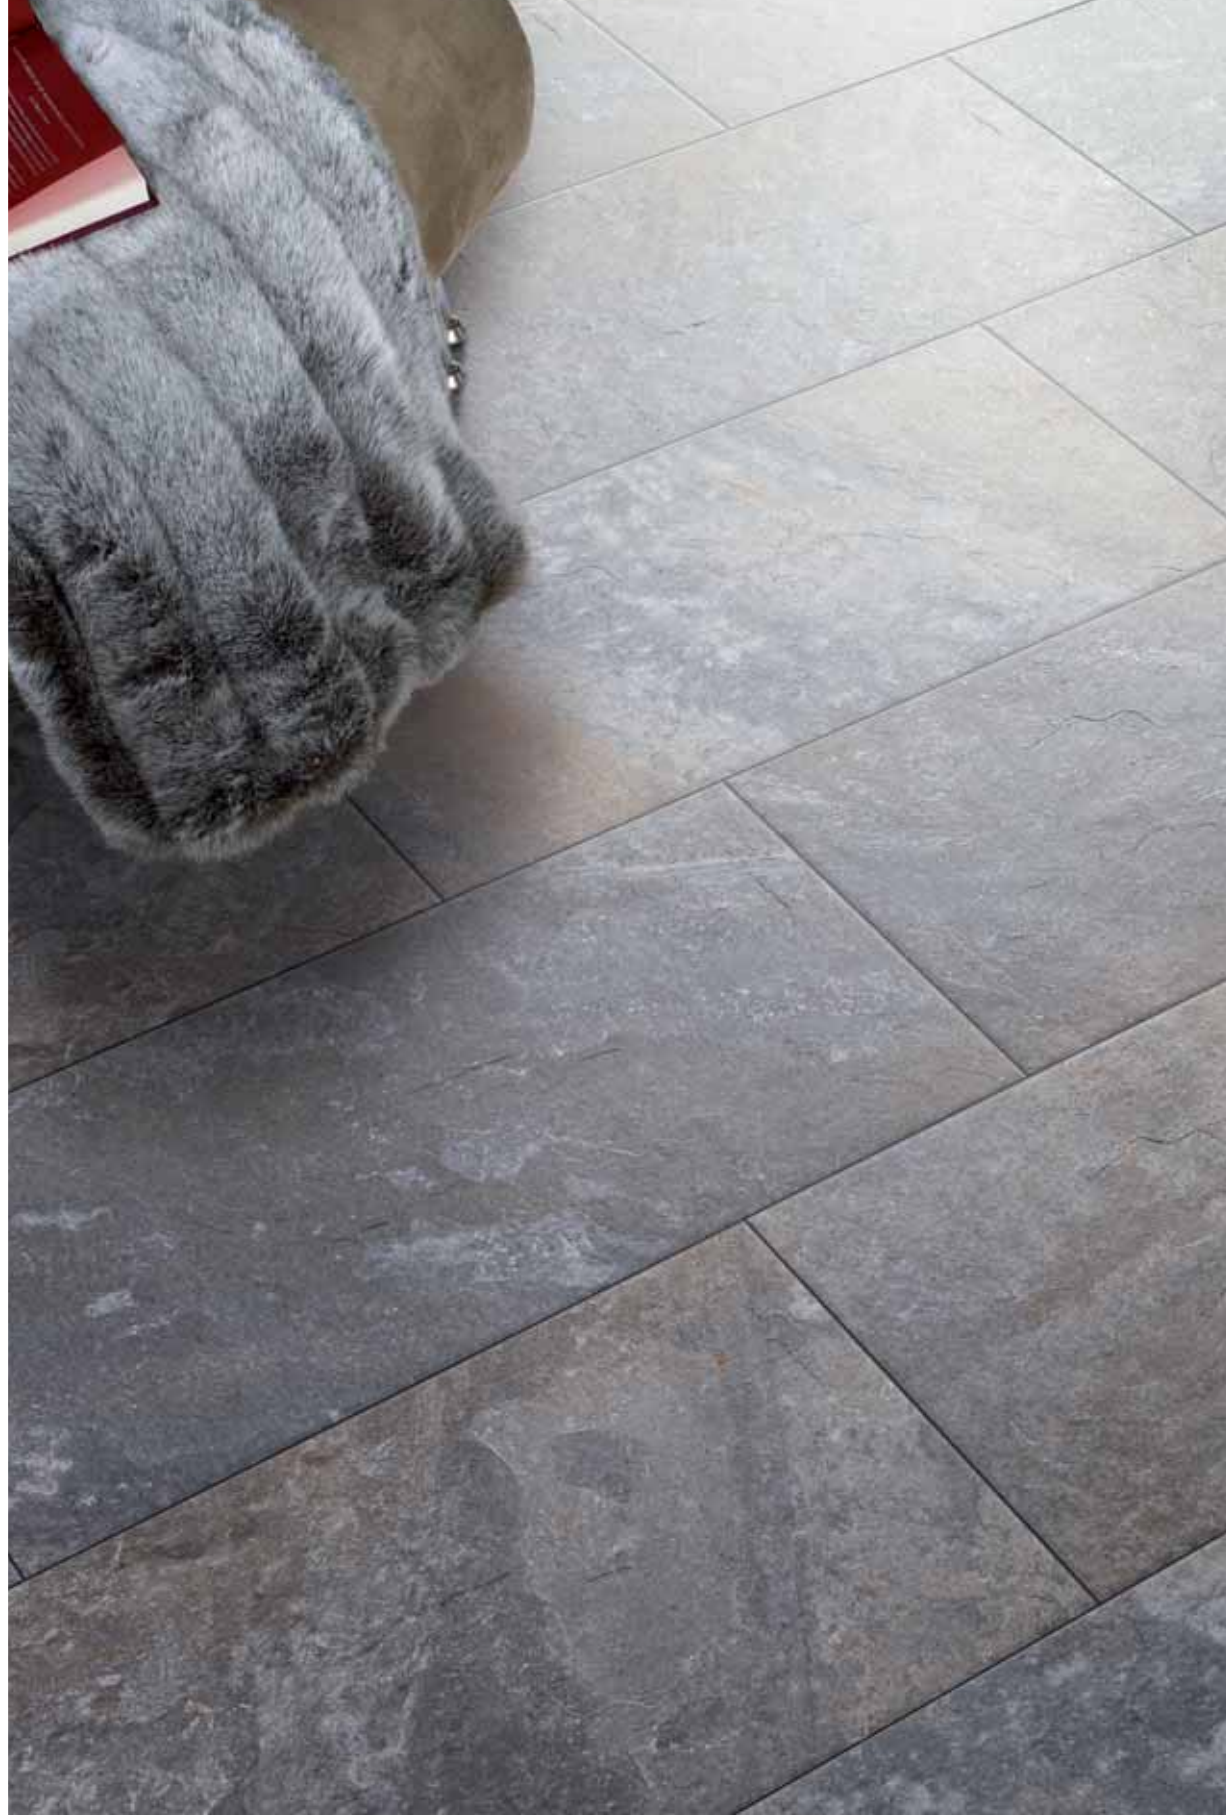

termoker
by Codicor 95

■ 92