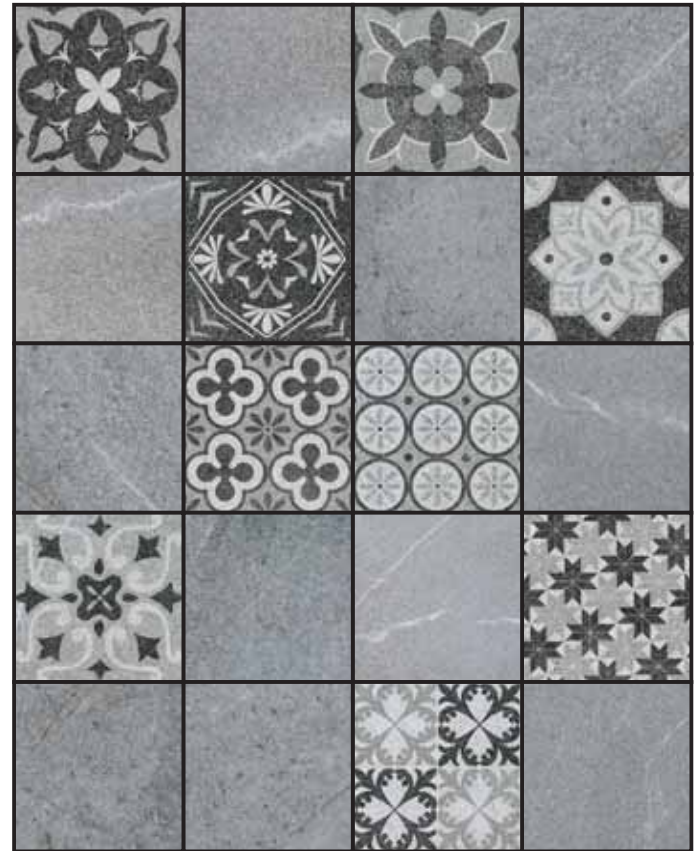

DOLOMITE

PORCELÁNICO 16,2X32,6 · 16,2X16,2 cm.
 PORCELAIN TILE 6,3" X 13" · 6,3"X6,3"

Dolomite Dark 16,2X32,6 cm.

Dolomite Natural 16,2X32,6 cm.

Dolomite Dark
Taco 16,2X16,2 cm

Dolomite Decor
Taco 16,2X16,2 cm