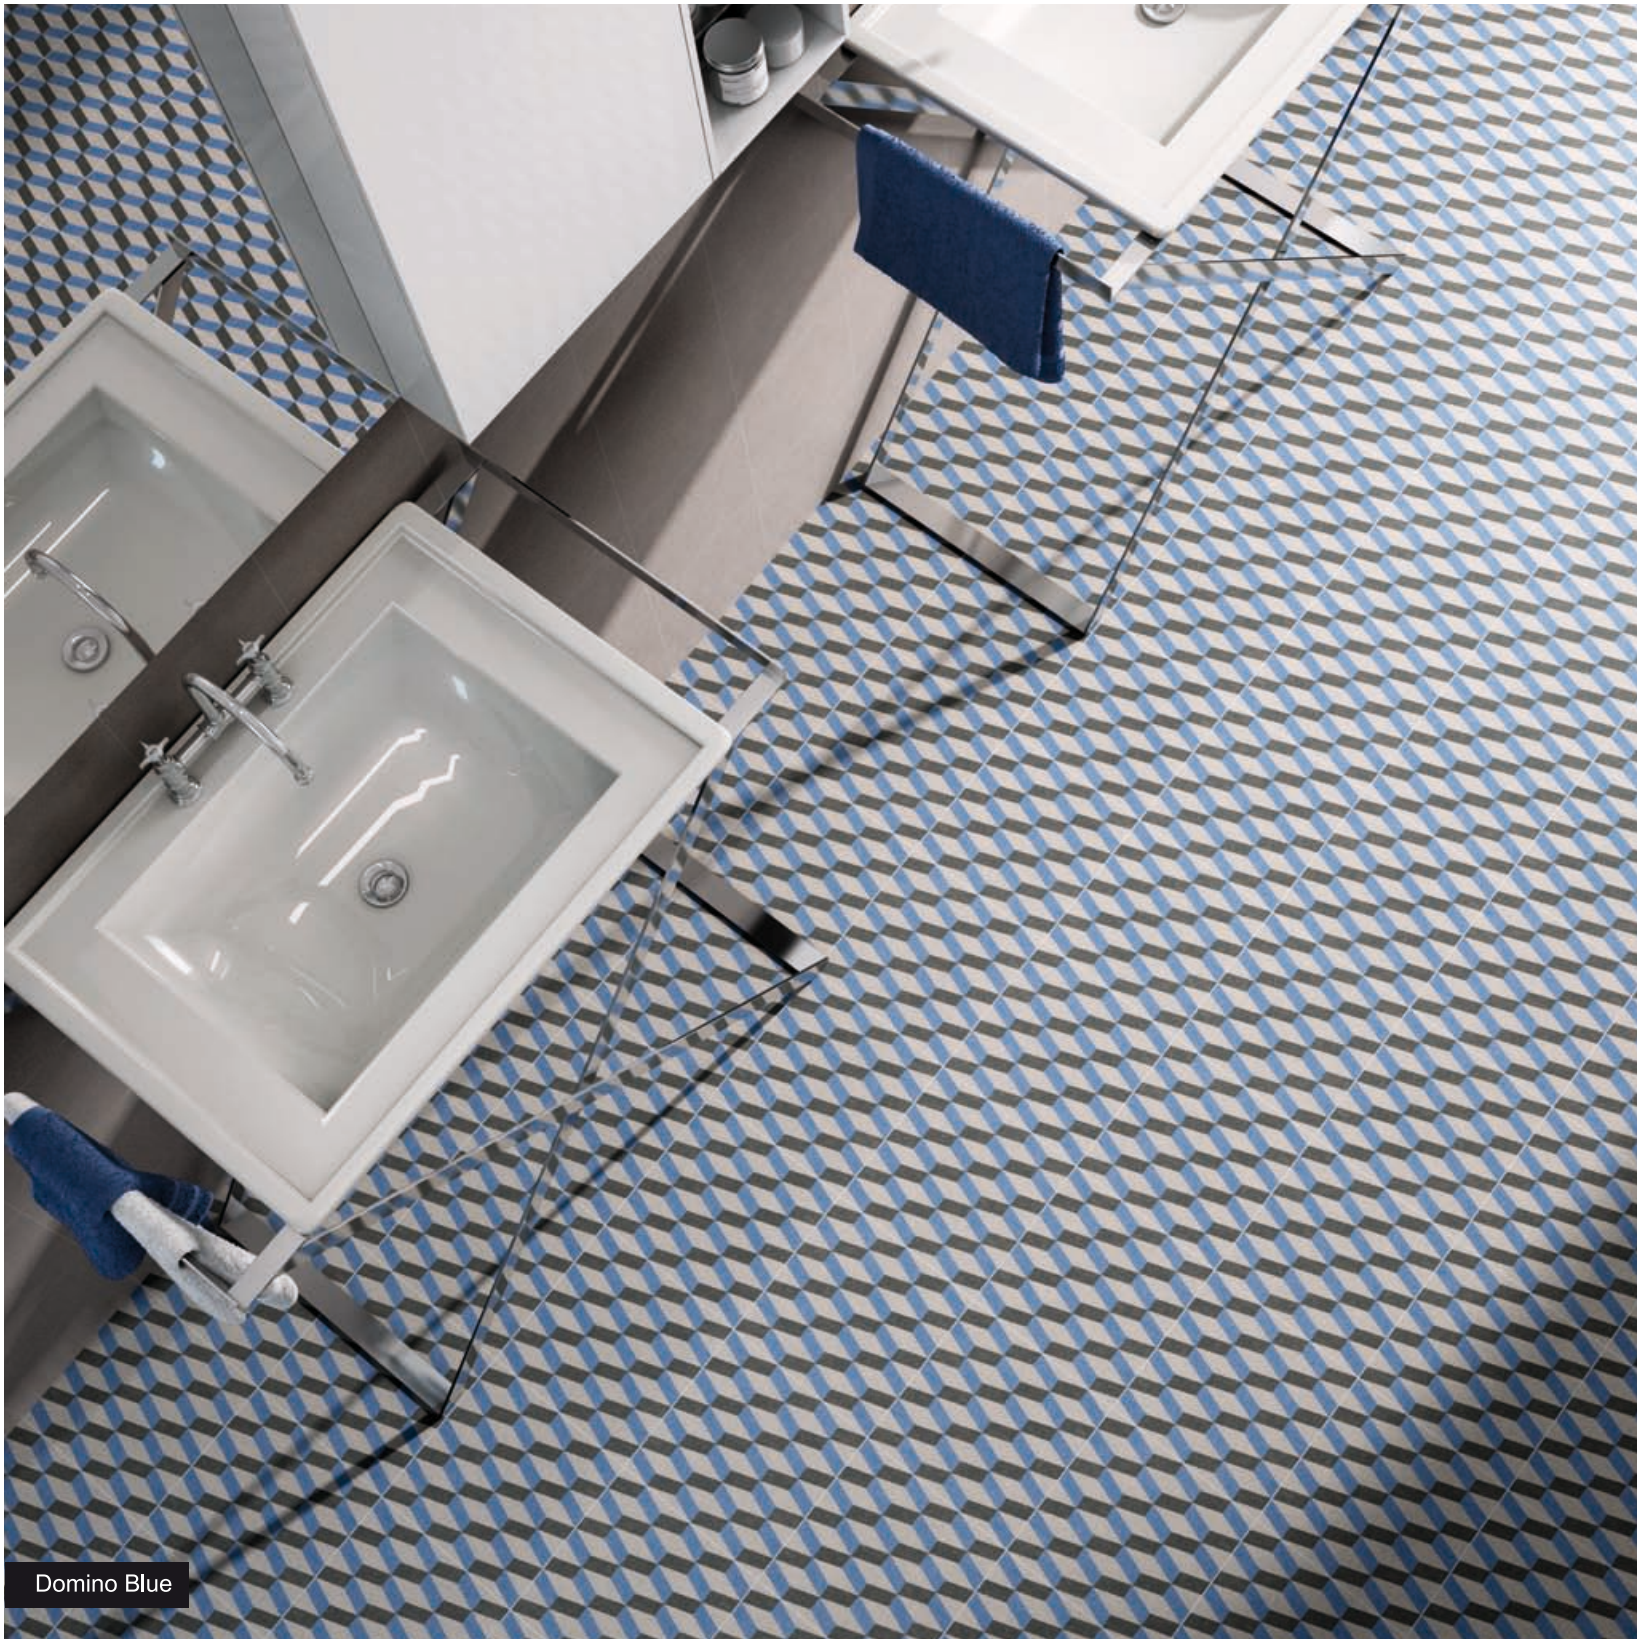

Domino Blue