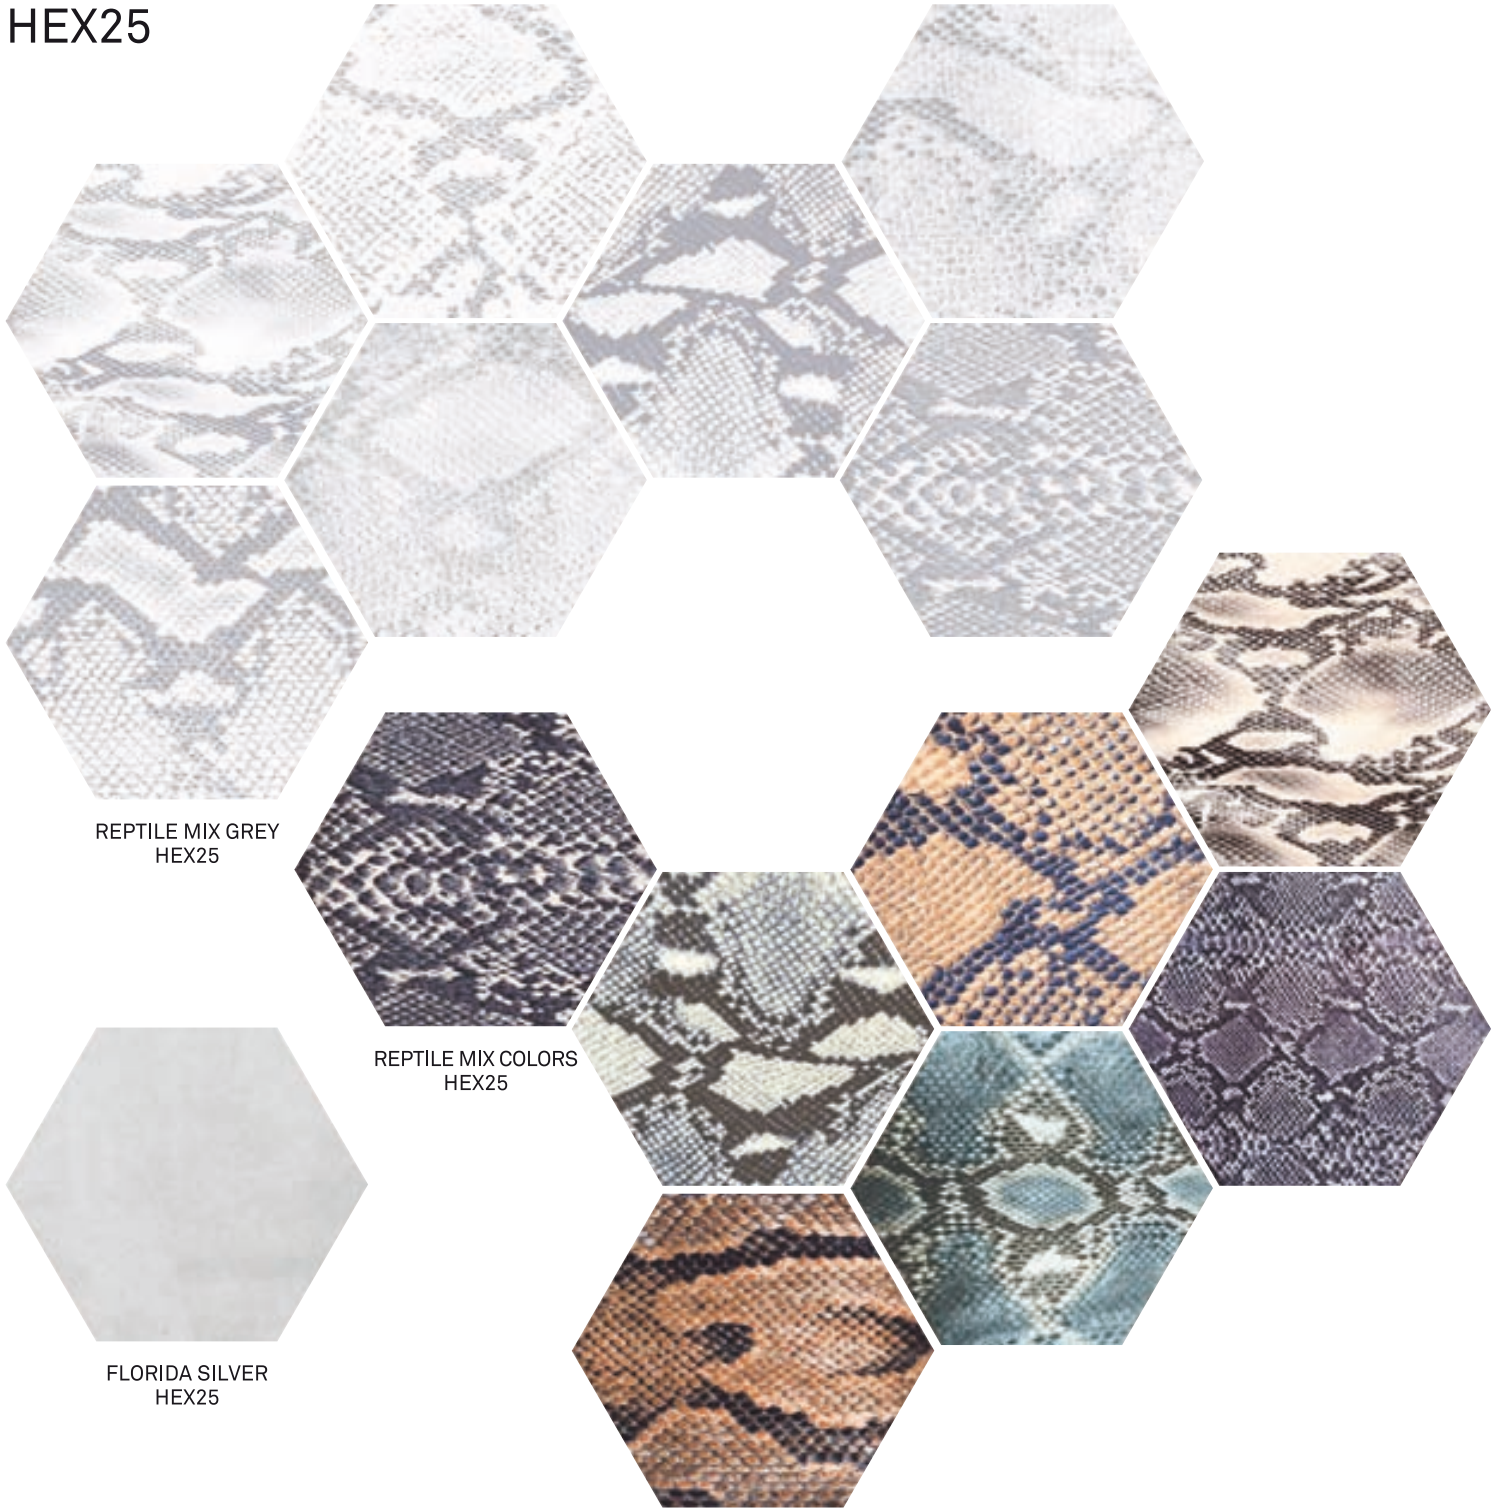

56

PORCELÁNICO
PORCELAIN TILES

Distintas gráficas empaquetadas
de forma aleatoria
Different graphics packaged randomly

ANAIS MIX HEX25
AMAZON SMOKE 22X90

REPTILE HEX25

58

REPTILE MIX GREY
HEX25

REPTILE MIX COLORS
HEX25

VINTAGE CLASSIC HEX25

BASALT HEX25

BASALT SILVER
HEX25

BASALT SUGAR
HEX25

BASALT CREAM
HEX25

BASALT BLACK
HEX25

84

Otros formatos disponibles
Other formats available