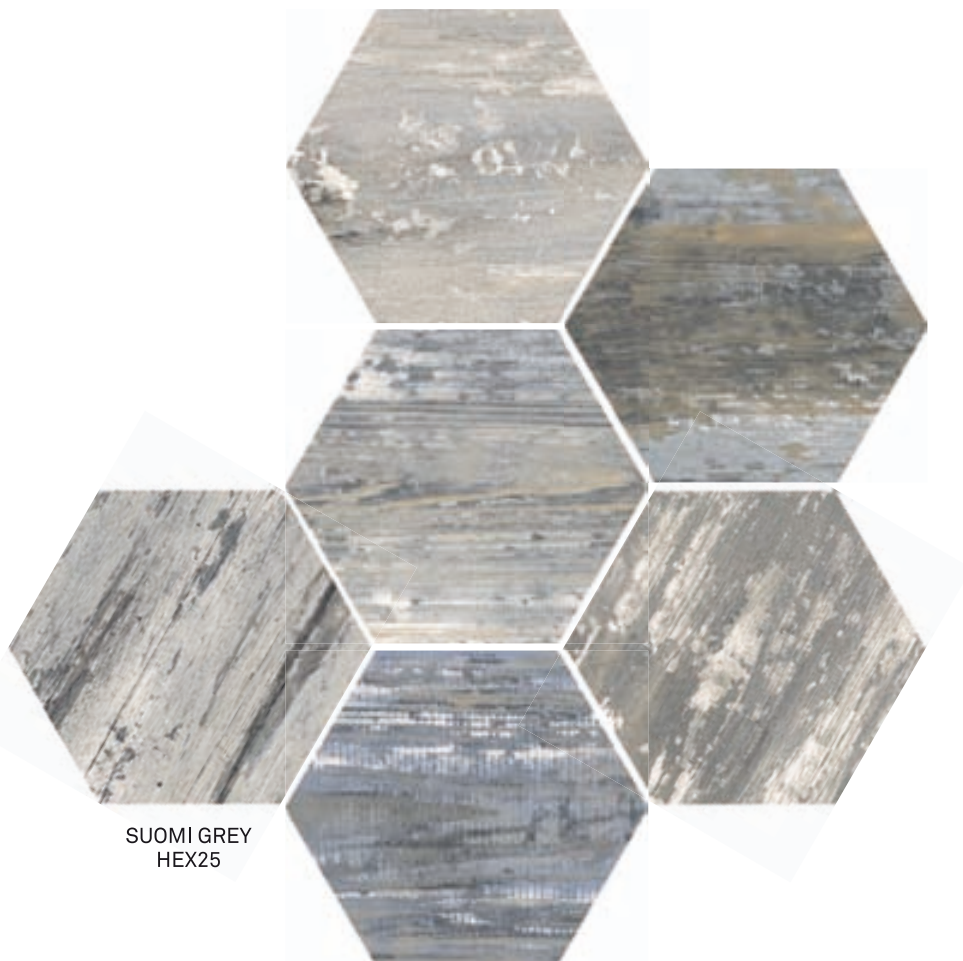

Otros formatos disponibles
Other formats available

22X90
Catán Shadow

PORCELÁNICO
PORCELAIN TILES

Distintas gráficas empaquetadas
de forma aleatoria
Different graphics packaged randomly

SUOMI HEX25

68

SUOMI GREY
HEX25