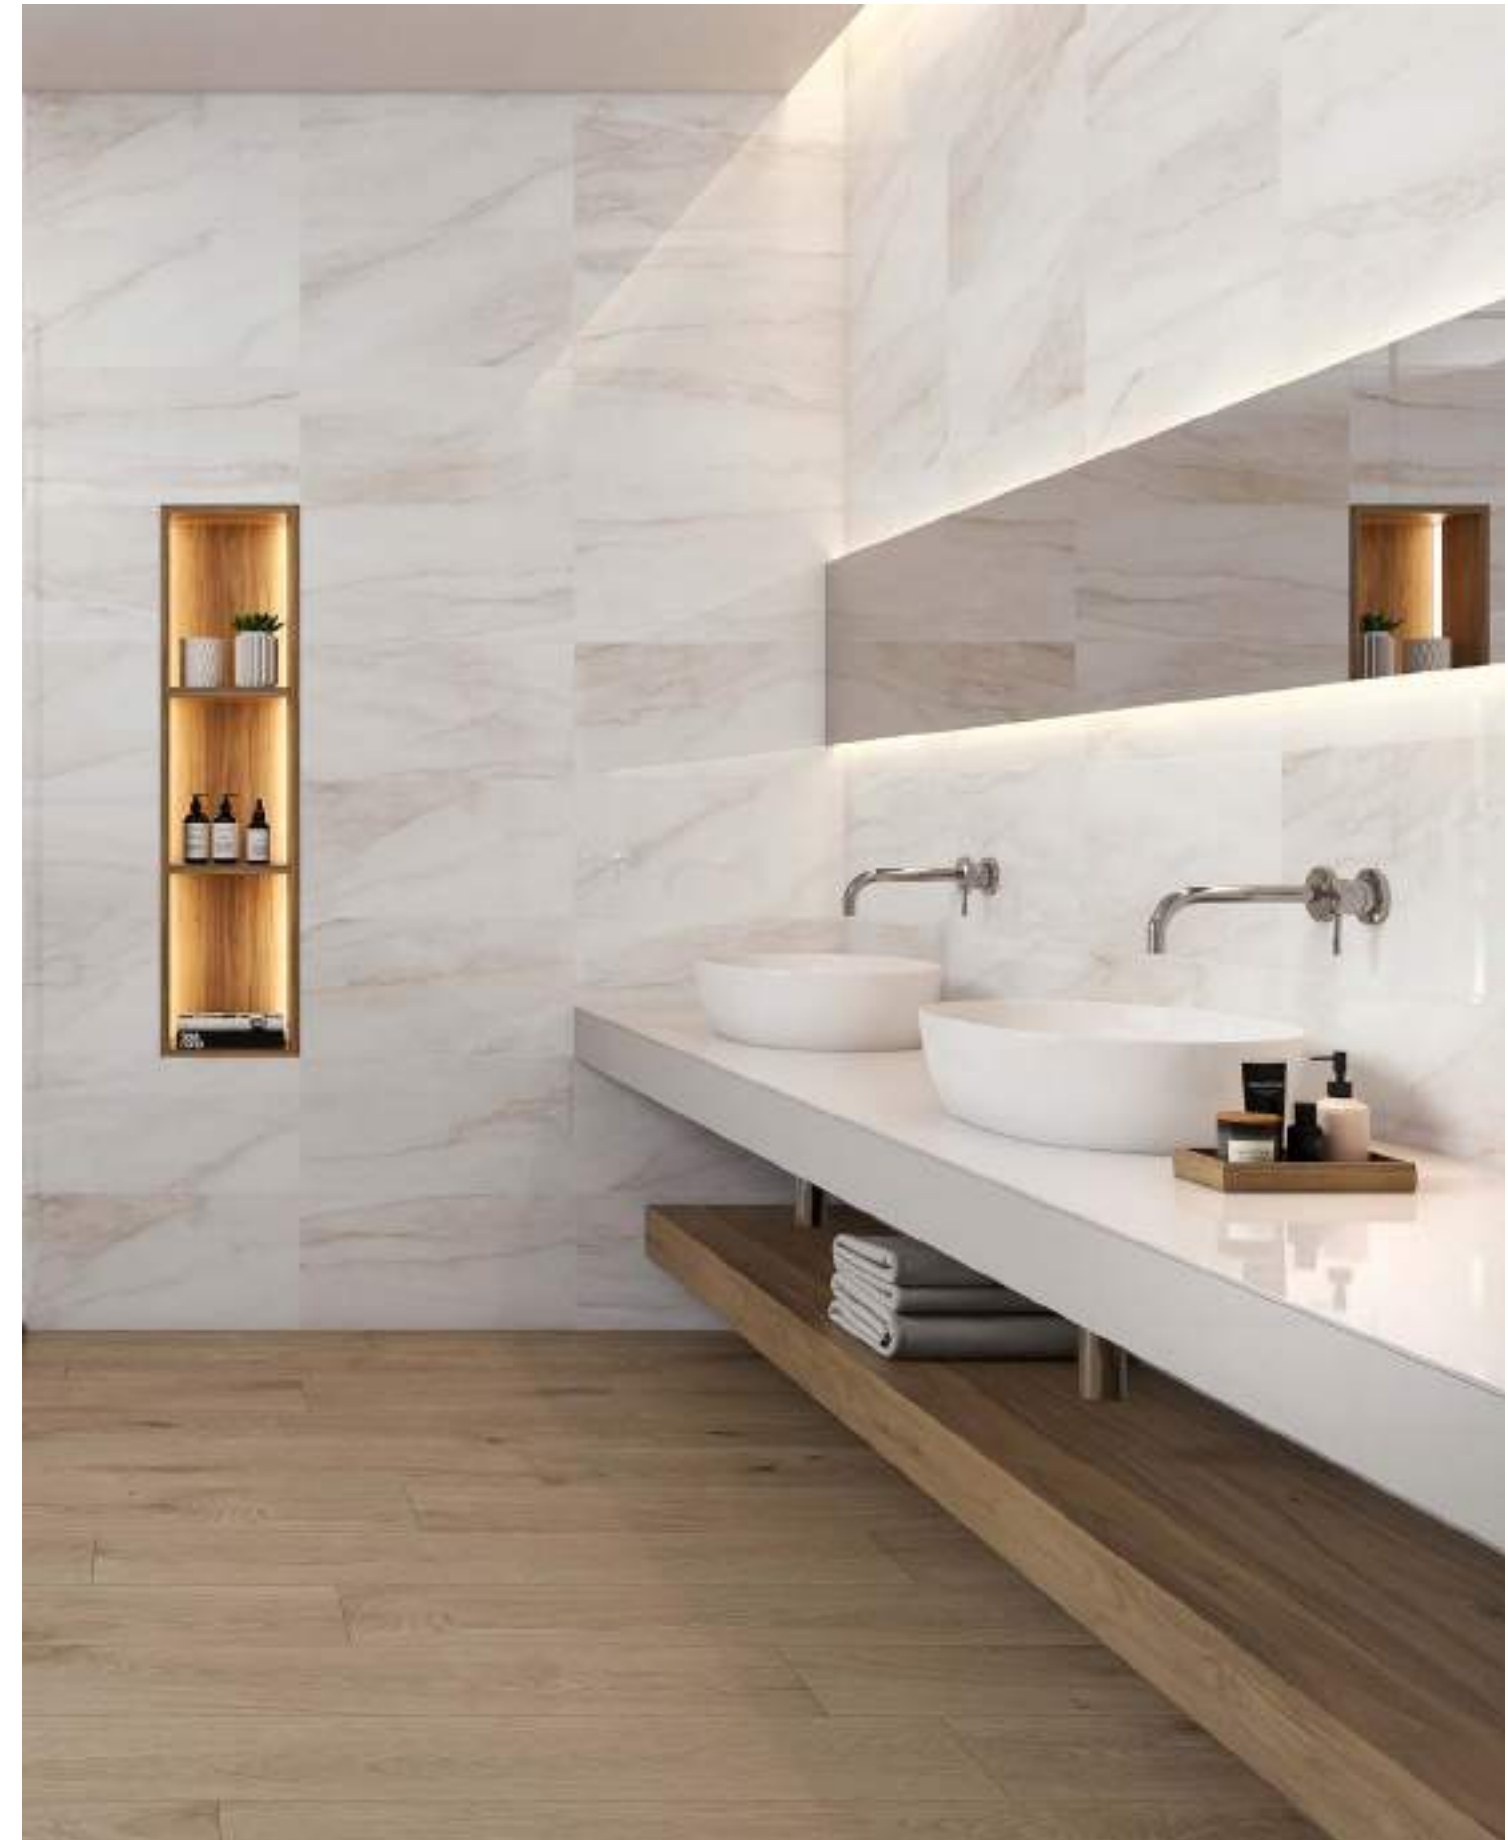

Chamonix

wall tile + white body + gloss
azulejo + pasta blanca + brillo

30x60 cm/11.8"x24"

Chamonix Natural
30x60 cm / 11.8"x24"
↘

marble
mármoles

Available Formats: / Formatos Disponibles:

PIECES NAME NOMBRE DE LA PIEZA	SIZES FORMATOS (cm)	WORK SIZE DIMENSIÓN DE FABRICACIÓN (mm)	BOX/CAJA PIECES PIEZAS	sqm m²	MAX. AVERAGE WEIGHT PESO MEDIO MÁXIMO (kg)	PALLET/PALET BOXES CAJAS	sqm m²	MAX. AVERAGE WEIGHT PESO MEDIO MÁXIMO (kg)	SIZE PALLET FORMATO DEL PALET (mm)
Chamonix	30x60	300 x 600 x 8	10	1,800	24,000	48	86,400	1,223	800x1200x1040