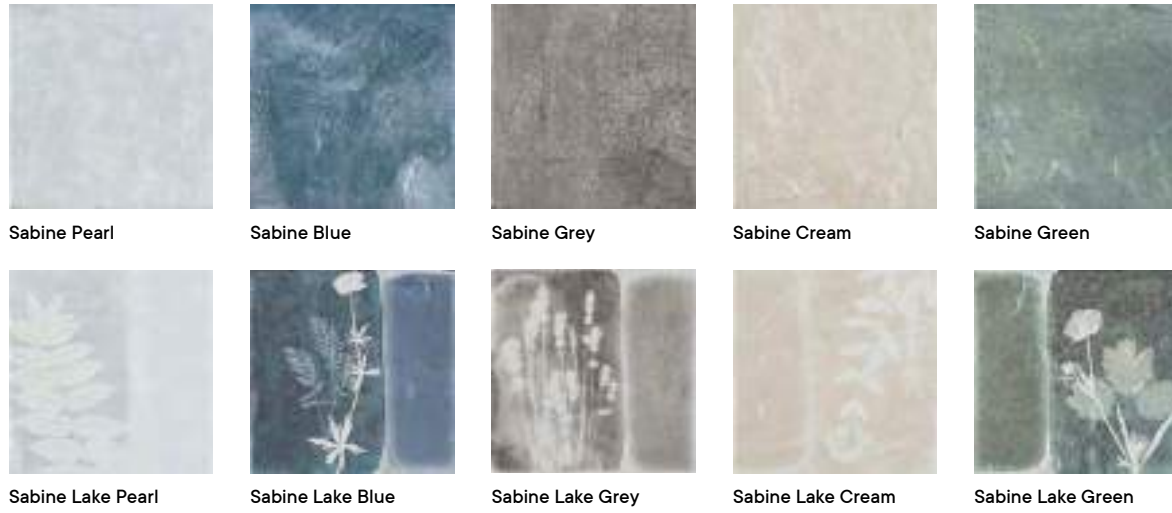

glazed porcelain stoneware + std body + gloss
gres porcelánico esmaltado + pasta std + brillo

15x15 cm / 6"x6"

Sabine Cream
15x15 cm / 6"x6"
↘

Sabine Lake Cream
15x15 cm / 6"x6"
↘

stone
piedras

Available Formats: / Formatos Disponibles: