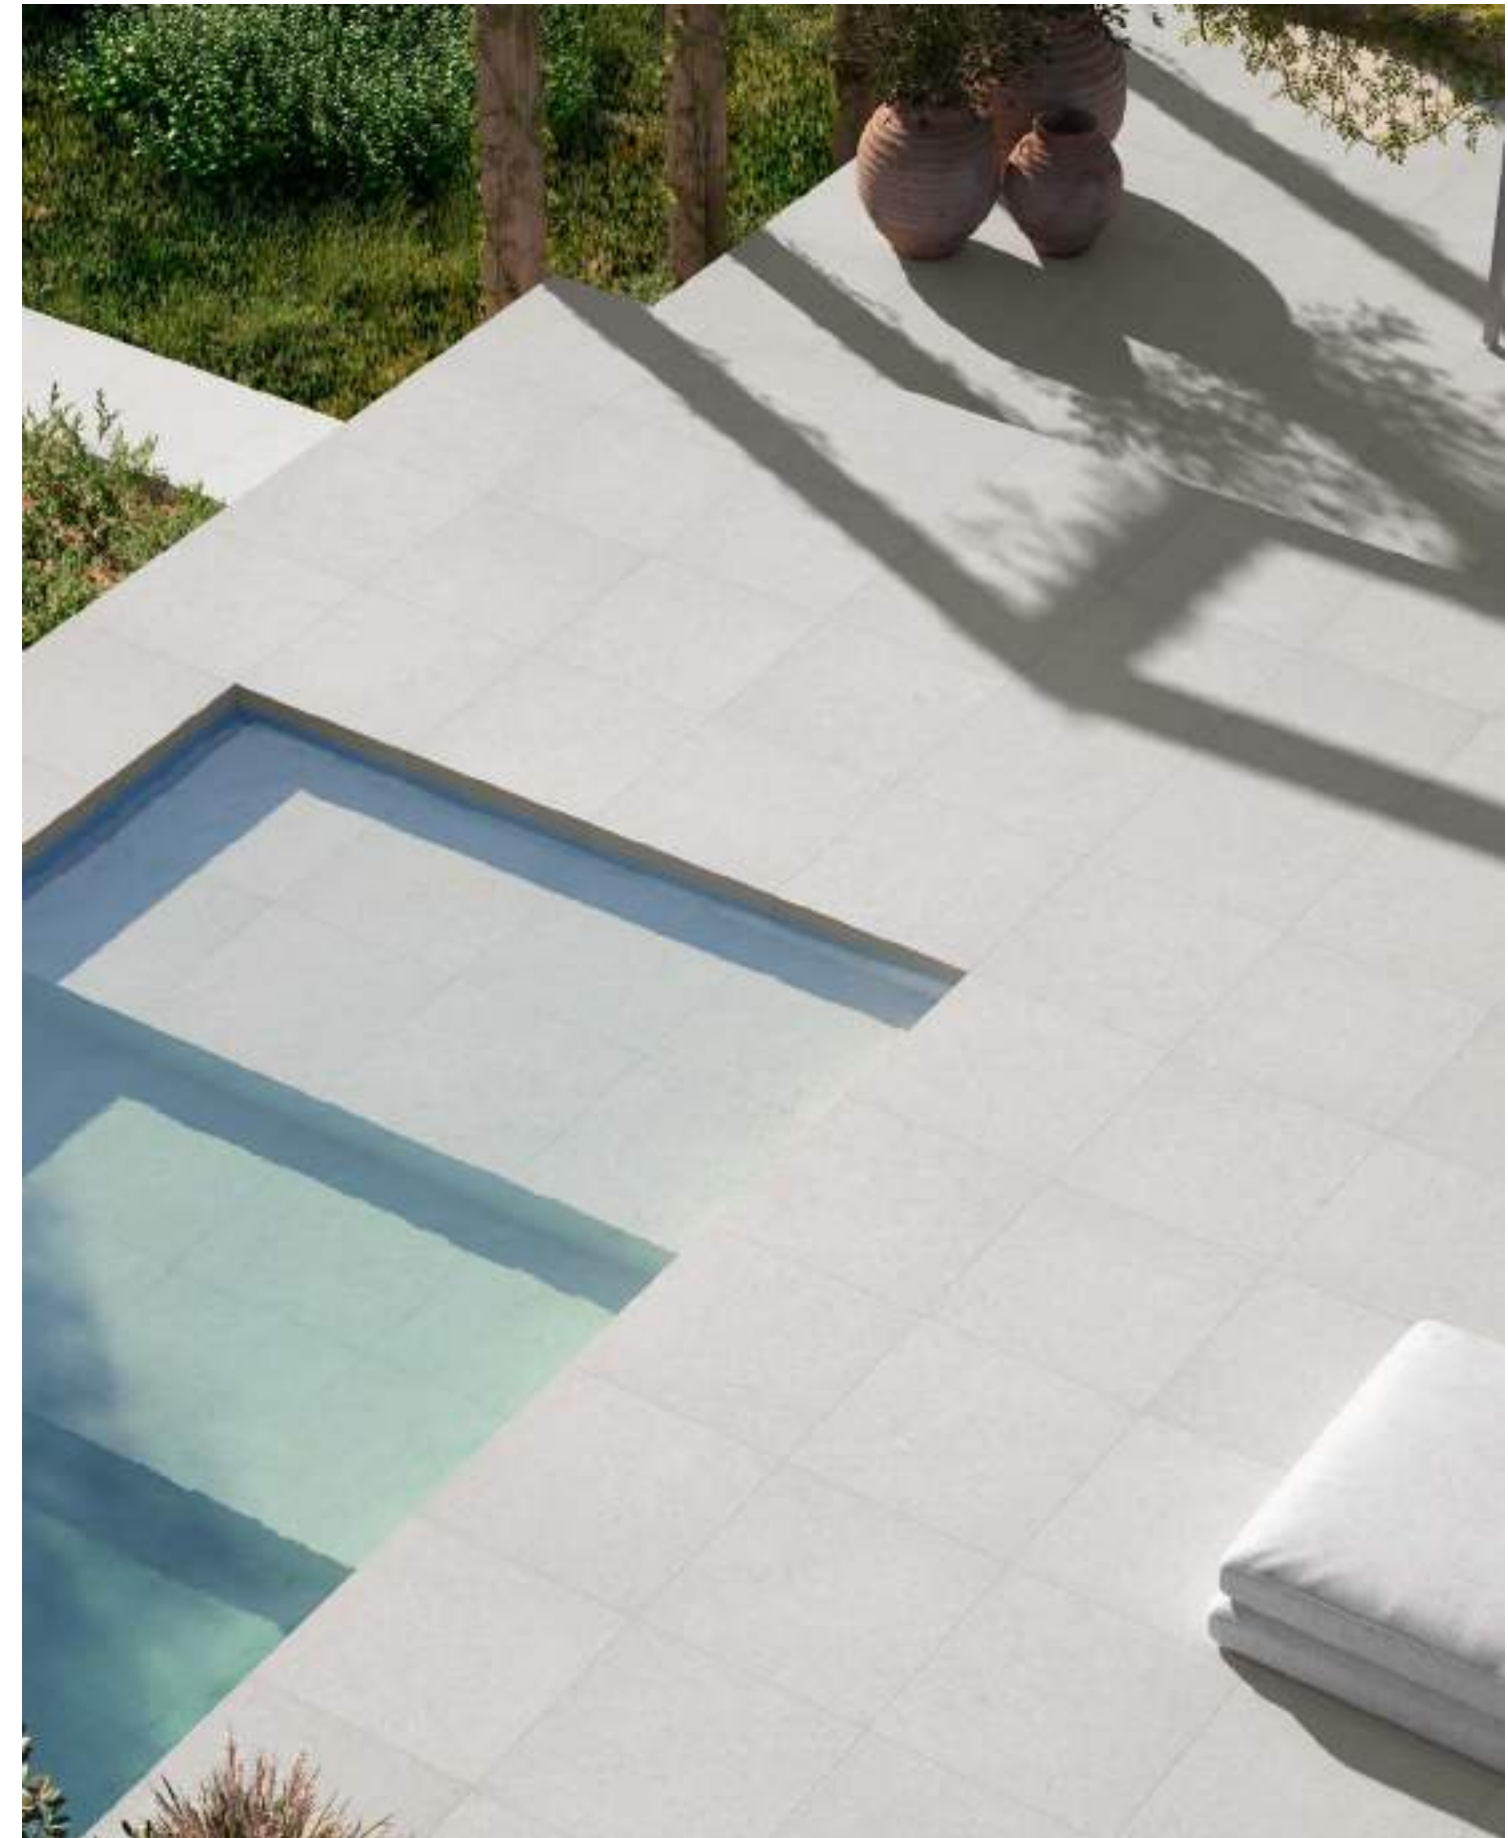

glazed porcelain stoneware + std body + matt
gres porcelánico esmaltado + pasta std + mate

60x60 cm/24"x24"

Riverway White

Riverway Cream

Riverway White
60x60 cm / 24"x24"
↘

stone
pedras

Available Formats: / Formatos Disponibles: