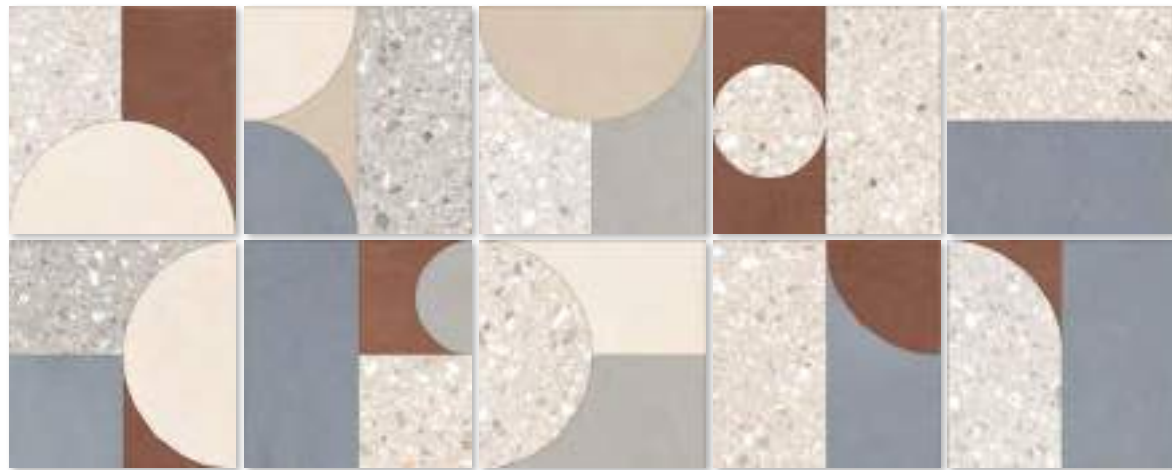

15x15 cm/6"x6"

Opera Bianco Opera Crema Opera Grigio Opera Terra Opera Blu

Venezia Bianco Venezia Crema Venezia Grigio Venezia Terra

Opera Decor

Available Formats: / Formatos Disponibles:

PIECES NAME NOMBRE DE LA PIEZA	SIZES FORMATOS (Cm)	WORK SIZE DIMENSIÓN DE FABRICACIÓN (Mm)	BOX/CAJA PIECES PIEZAS	Sqm M²	MAX. AVERAGE WEIGHT PESO MEDIO MÁXIMO (Kg)	PALLET/PALET BOXES CAJAS	Sqm M²	MAX. AVERAGE WEIGHT PESO MEDIO MÁXIMO (Kg)	SIZE PALLET FORMATO DEL PALET (Mm)
Opera	15x15 SL	148,0x 148,0 x 7,7	26	0,585	9,500	120	70,200	1150	800x1200x915
Venezia	15x15 SL	148,0x 148,0 x 7,7	26	0,585	9,500	120	70,200	1150	800x1200x915
Opera Decor	15x15 SL	148,0x 148,0 x 7,7	26	0,585	9,500	120	70,200	1150	800x1200x915