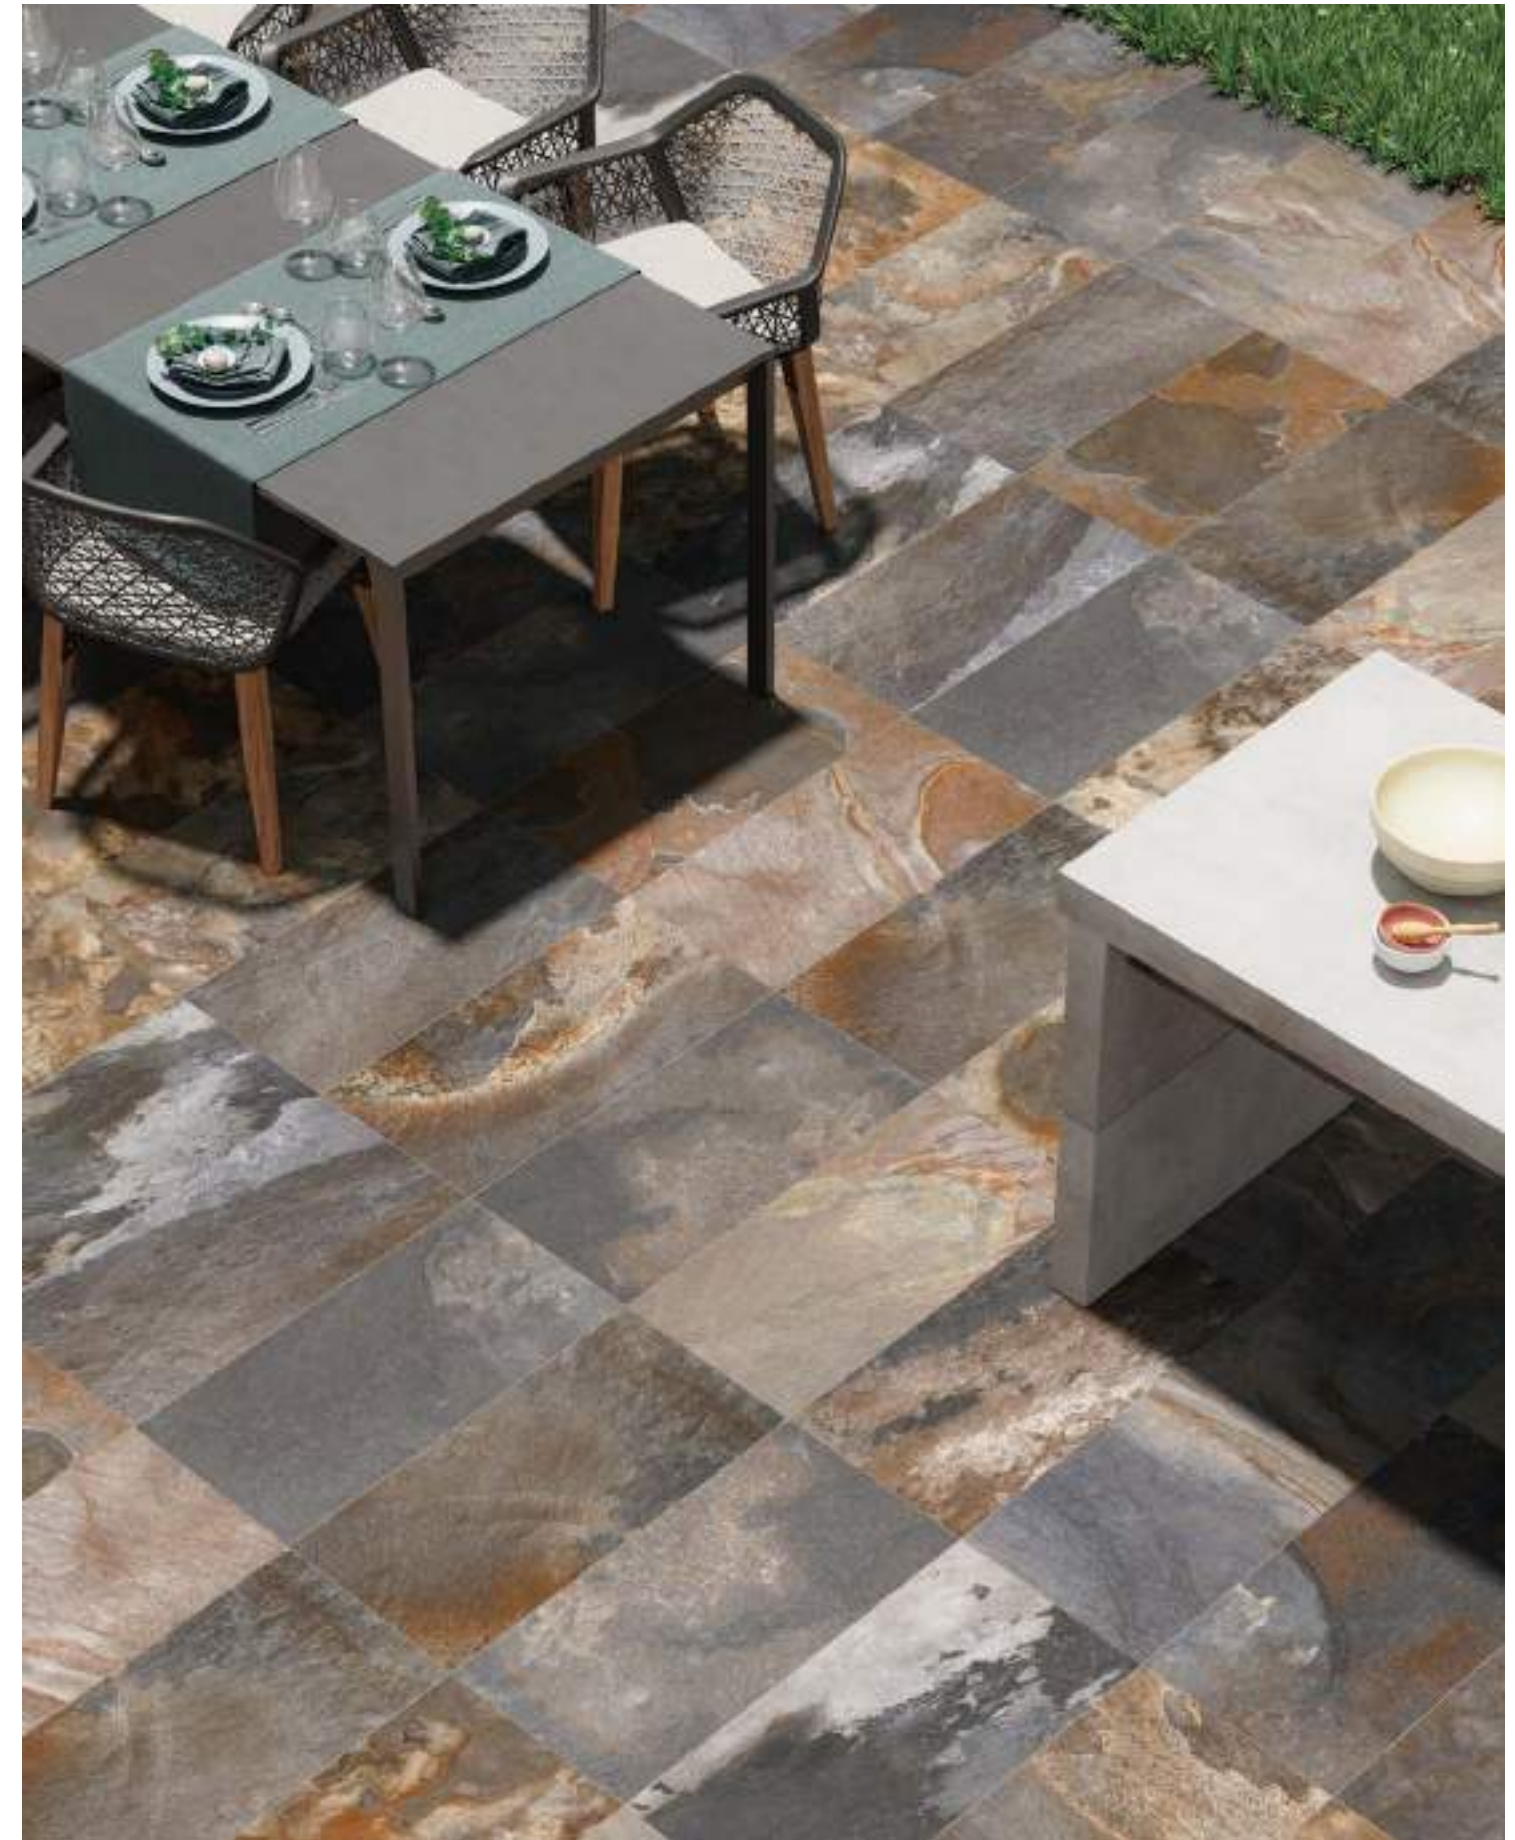

glazed porcelain stoneware + std body + matt
gres porcelánico esmaltado + pasta std + mate

30x60 cm/11.8"x24"

Available Formats: / Formatos Disponibles:

PIECES NAME NOMBRE DE LA PIEZA	SIZES FORMATOS (Cm)	WORK SIZE DIMENSIÓN DE FABRICACIÓN (Mm)	BOX/CAJA PIECES PIEZAS	Sqm M²	MAX. AVERAGE WEIGHT PESO MEDIO MÁXIMO (Kg)	PALLET/PALET BOXES CAJAS	Sqm M²	MAX. AVERAGE WEIGHT PESO MEDIO MÁXIMO (Kg)	SIZE PALLET FORMATO DEL PALET (Mm)
Biltmore	30x60 SL	300 x 600 x 9	8	1,440	30,000	40	57,600	1080	800x1200x740

Gradone Strair
Peldaño Gradone

30x60 cm/11.8"x24"	2
P749	

Strair Tread
Peldaño Romo

30x60 cm/11.8"x24"	6
P197	

Skirting
Rodapie

9x60 cm/3.5"x24"	18
P097	

Biltmore Multicolor
30x60 cm / 11.8"x24"

stone
piedras