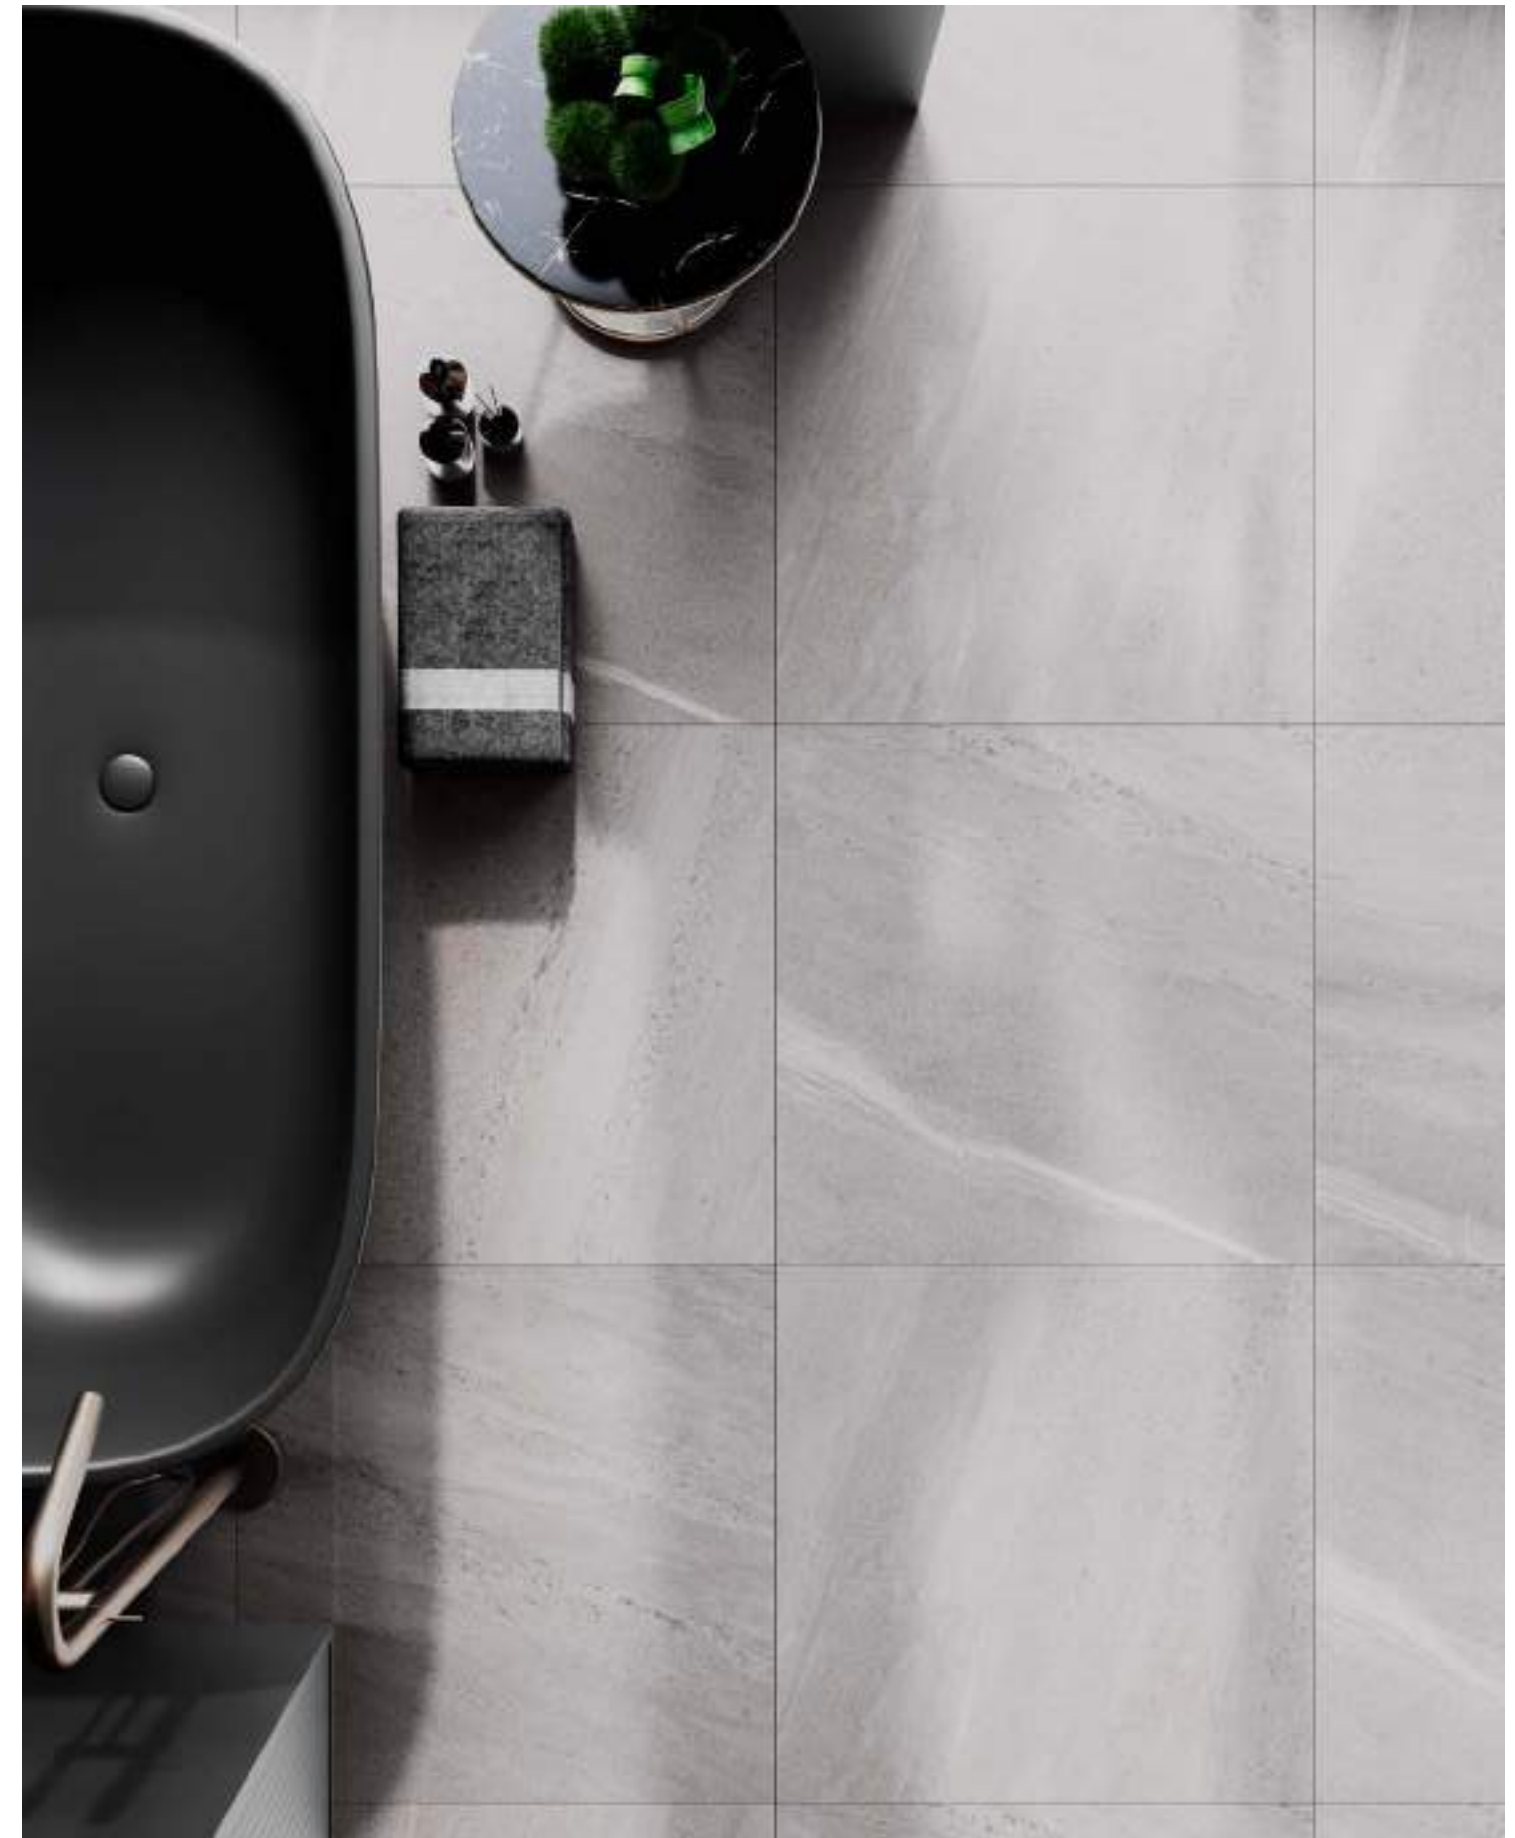

Cumbria Pearl

Cumbria Grey

Cumbria Pearl
75x75 cm / 30"x30" RC
↘

stone
piedras

Mosaic
30x30 cm / 11.8"x11.8"
5x5 cm / 2"x2"

Gradone Strair
Peldaño Gradone

30x75 cm/11.8"x30"
P821 

Strair Tread
Peldaño Romo