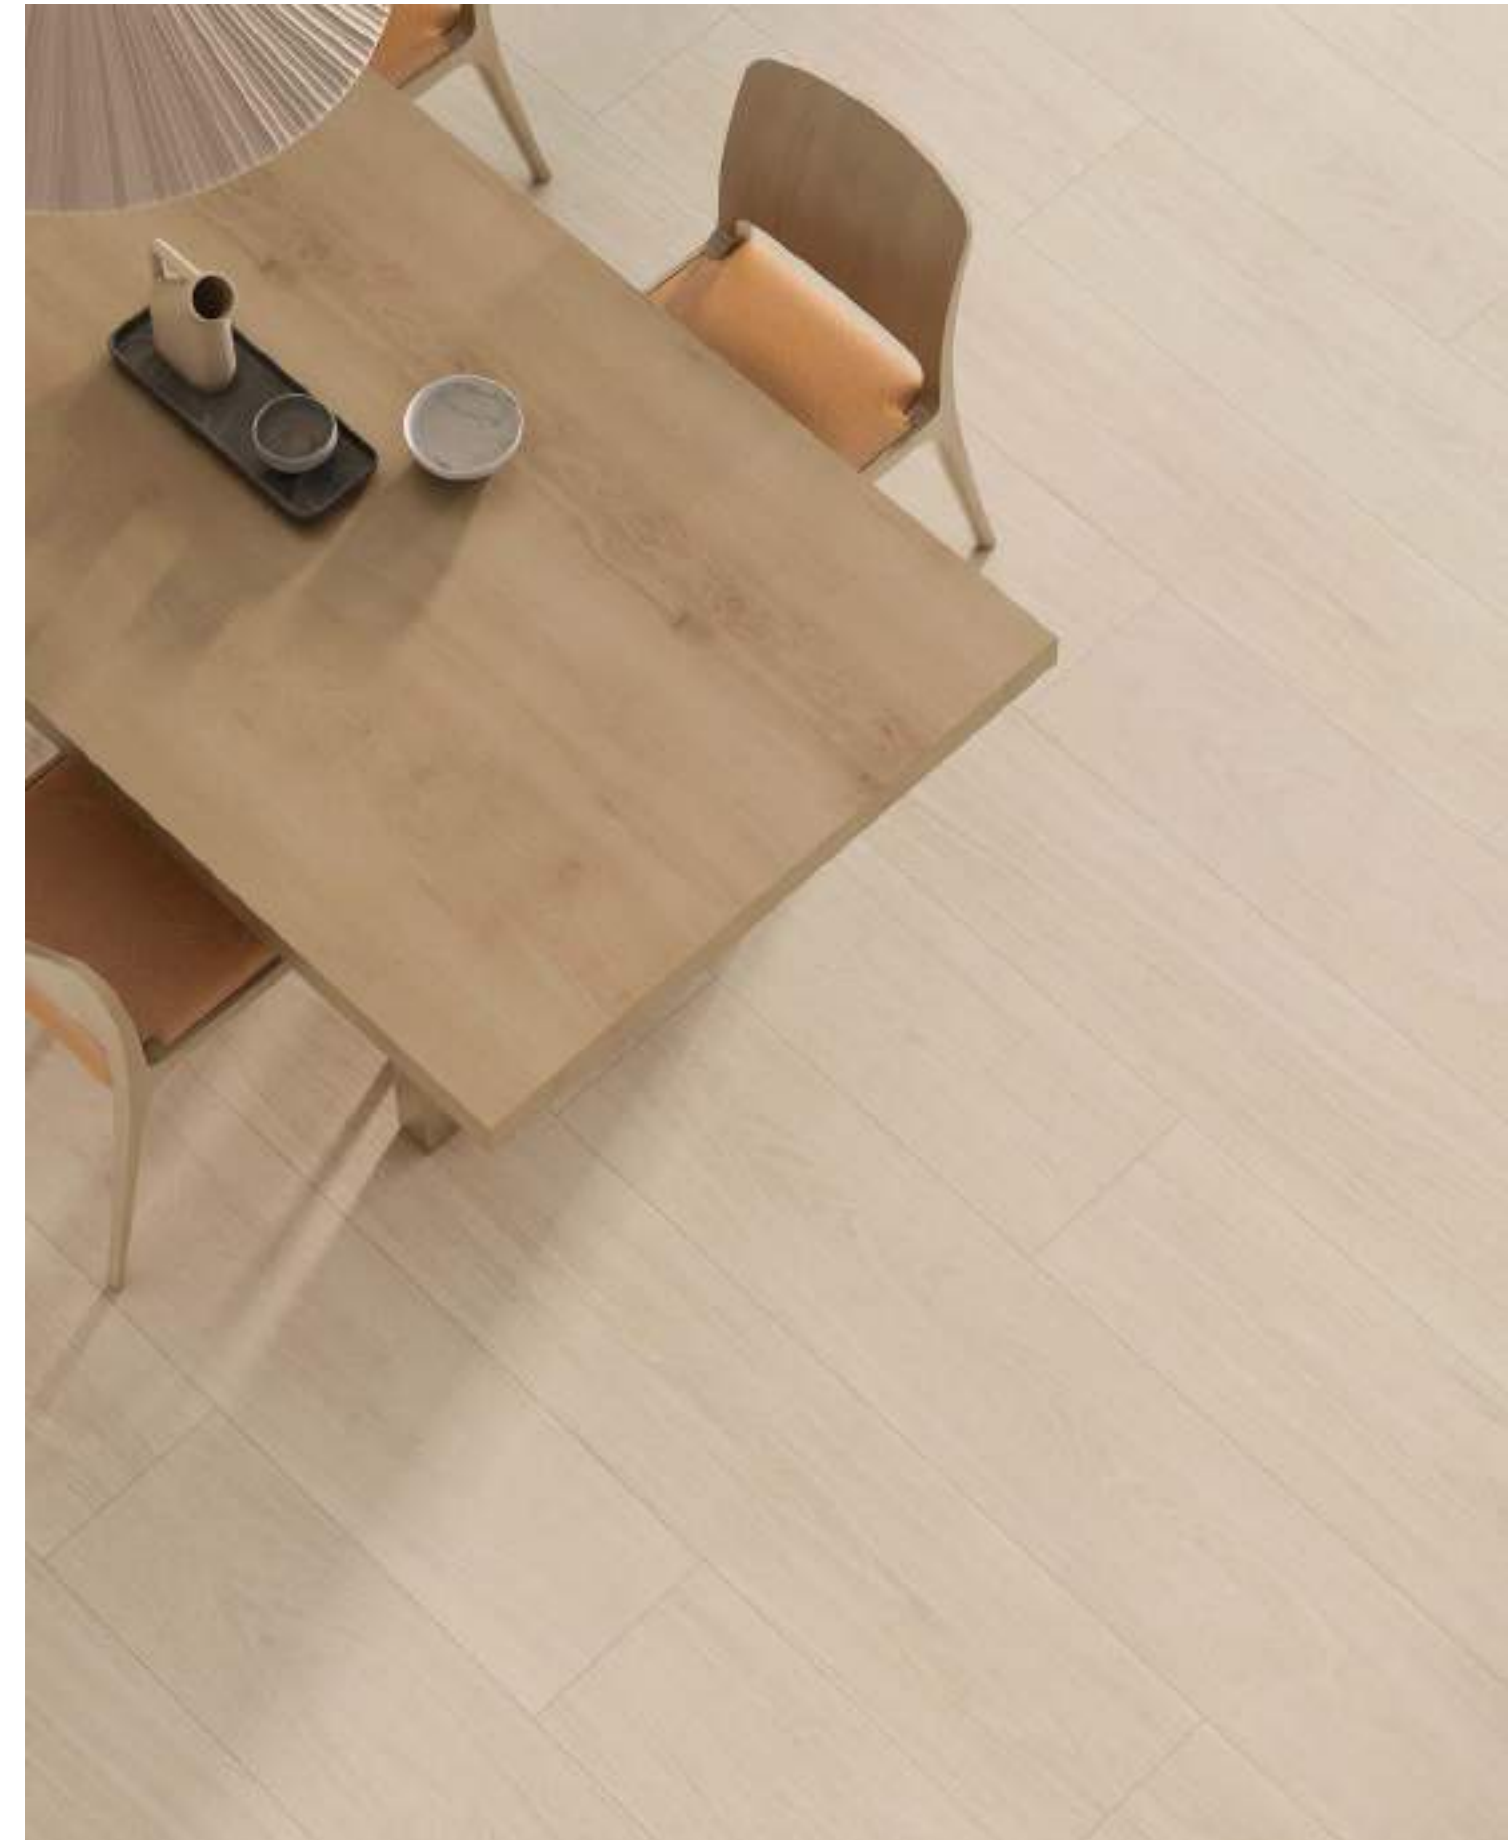

Gradone Strair
Peldaño Gradone

30x120 cm/11.8"x48"
P1513

Strair Tread
Peldaño Romo

30x120 cm/11.8"x48"
P331

Skirting
Rodapie

9x120 cm/3.5"x48"
P270

Available Formats: / Formatos Disponibles:

PIECES NAME NOMBRE DE LA PIEZA	SIZES FORMATOS (Cm)	WORK SIZE DIMENSIÓN DE FABRICACIÓN (Mm)	BOX/CAJA PIECES PIEZAS	Sqm M²	MAX. AVERAGE WEIGHT PESO MEDIO MÁXIMO (Kg)	PALLET/PALET BOXES CAJAS	Sqm M²	MAX. AVERAGE WEIGHT PESO MEDIO MÁXIMO (Kg)	SIZE PALLET FORMATO DEL PALET (Mm)
Odessa	30X120 XS	296 x 1200 x 6,7	5	1,800	27,000	40	72,000	1080	800x1200x744