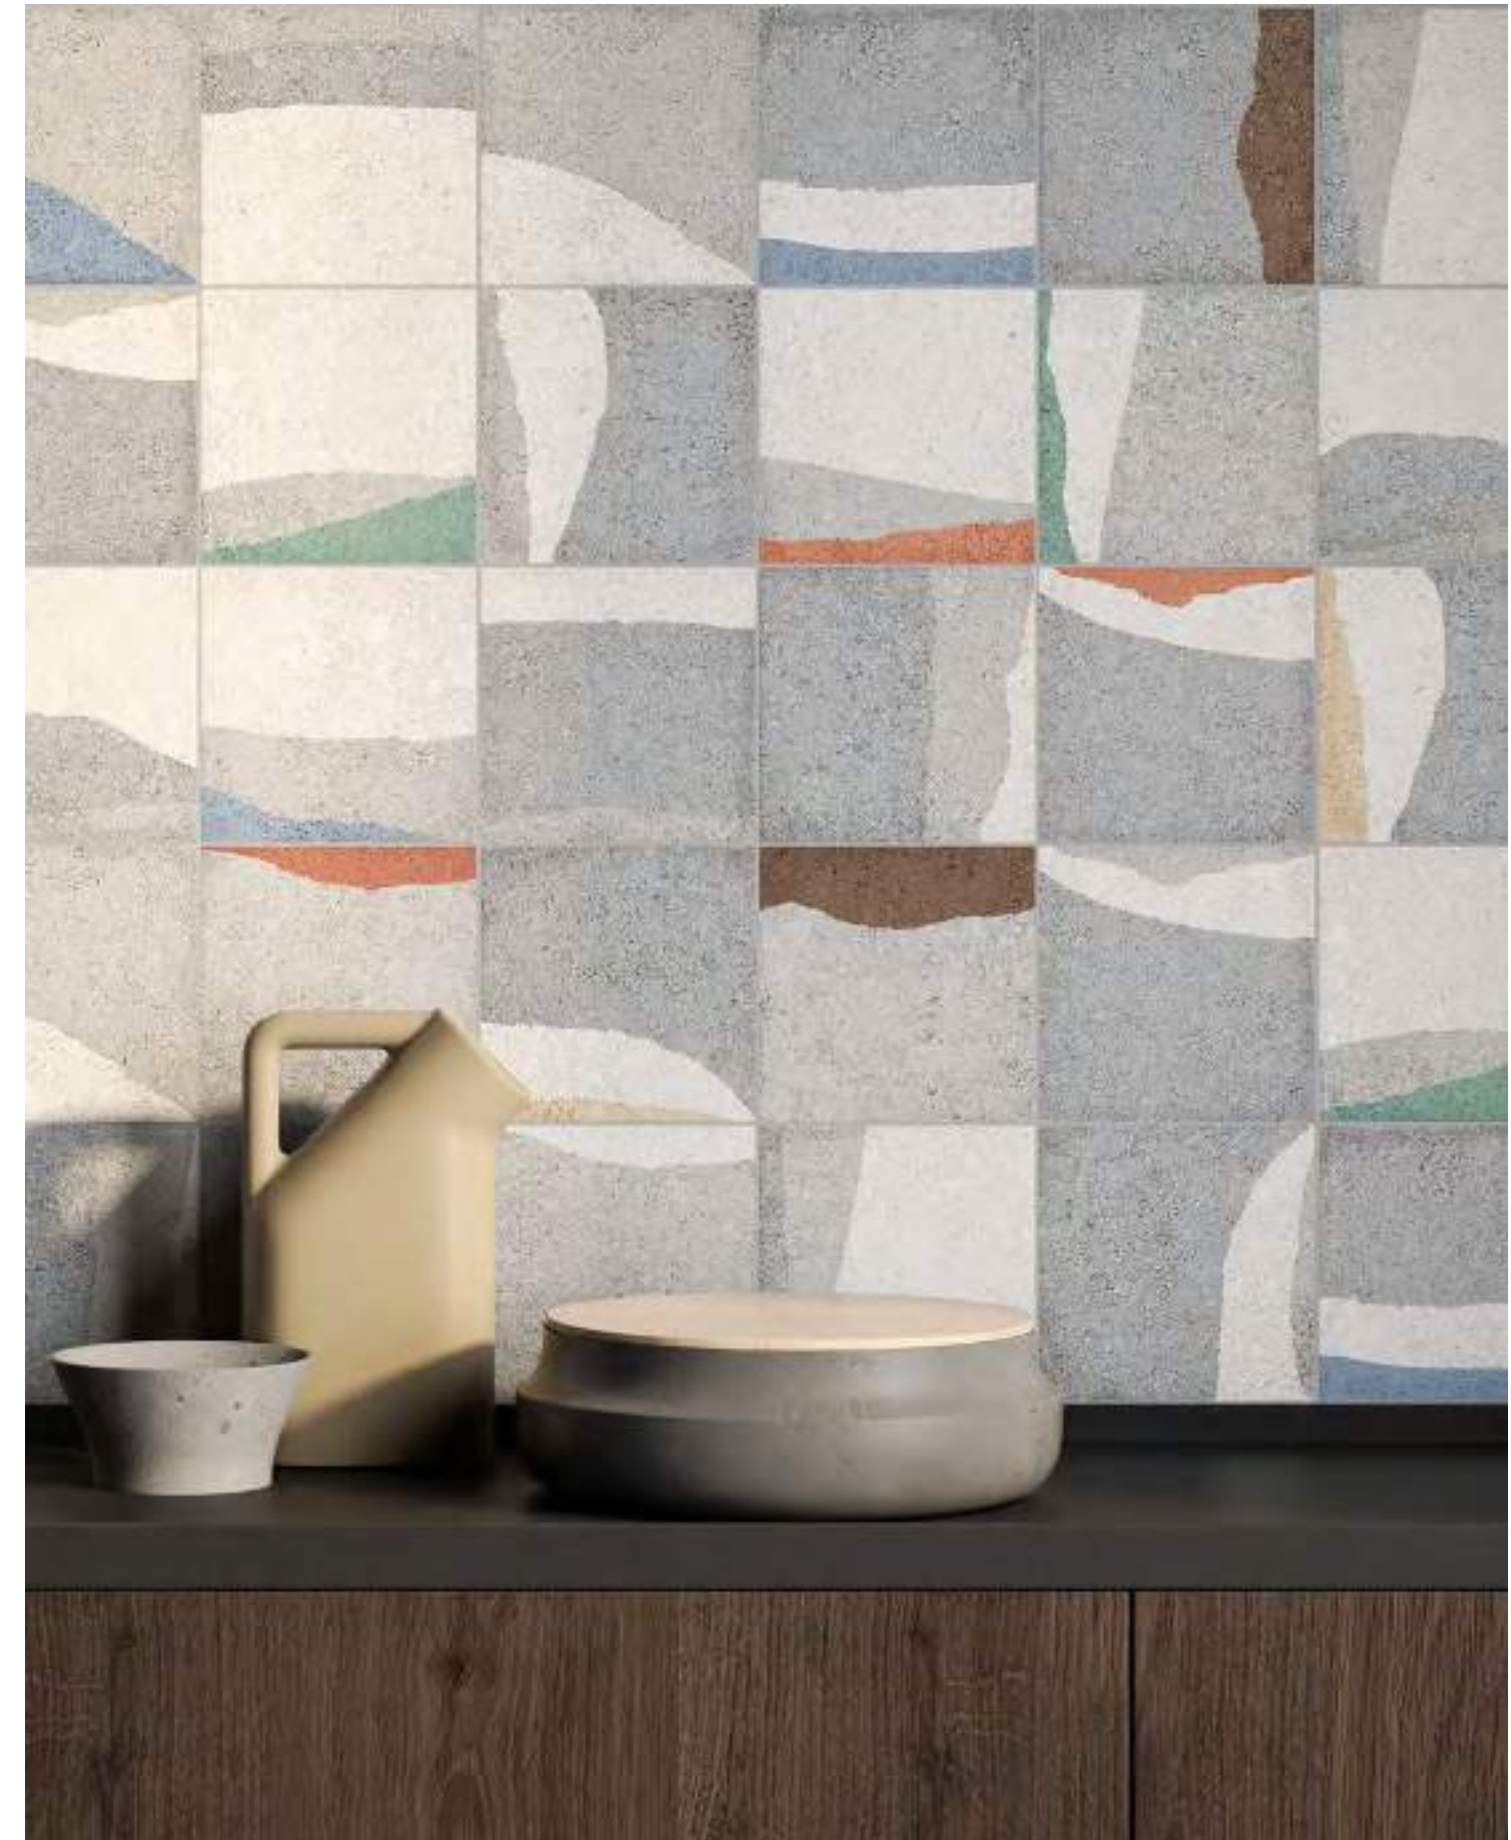

Mont Blanc

glazed porcelain stoneware + std body + matt
gres porcelánico esmaltado + pasta std + mate

forms

15x15 cm/6"x6"

Available Formats: / Formatos Disponibles:

PIECES NAME NOMBRE DE LA PIEZA	SIZES FORMATOS (Cm)	WORK SIZE DIMENSIÓN DE FABRICACIÓN (Mm)	BOX/CAJA PIECES PIEZAS	Sqm M²	MAX. AVERAGE WEIGHT PESO MEDIO MÁXIMO (Kg)	PALLET/PALET BOXES CAJAS	Sqm M²	MAX. AVERAGE WEIGHT PESO MEDIO MÁXIMO (Kg)	SIZE PALLET FORMATO DEL PALET (Mm)
Mont Blanc	15x15 SL	148,0x 148,0 x 7,7	26	0,585	9,500	120	70,200	1150	800x1200x915
Mont Blanc Decor	15x15 SL	148,0x 148,0 x 7,7	26	0,585	9,500	120	70,200	1150	800x1200x915

General Catalogue 2024

ARGENTA

Mont Blanc Decor Clair
15x15 cm / 6"x6"
↘

Mont Blanc Decor Argile
15x15 cm / 6"x6"
↘

Mont Blanc Decor Fonce
15x15 cm / 6"x6"
↘

texture
texturas