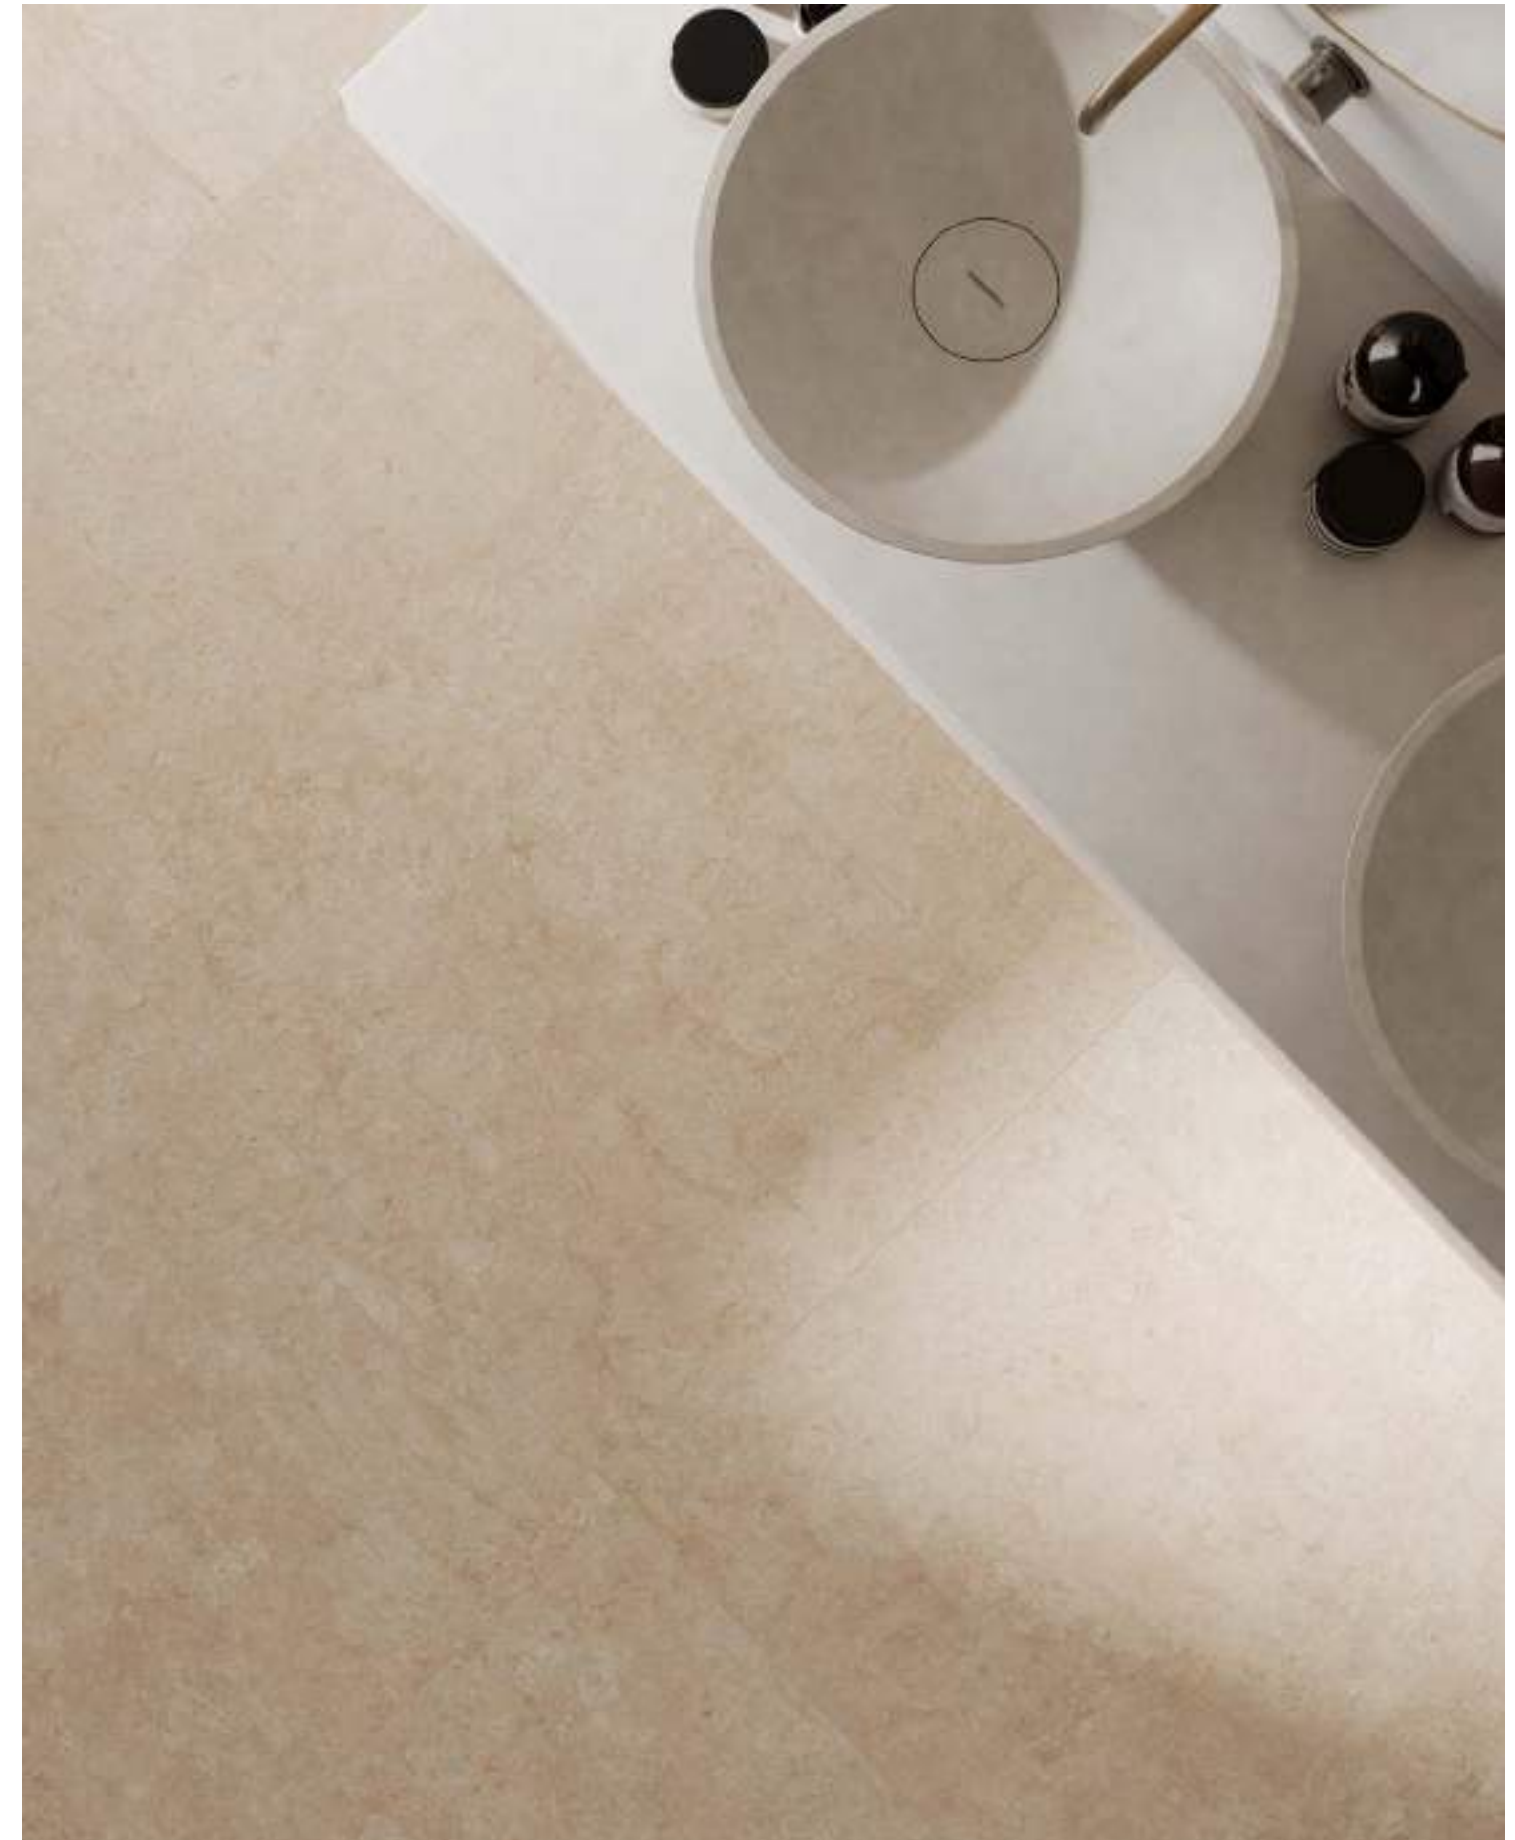

Mosaic
30x30 cm/11.8"x11.8"
5x5 cm/2"x2"

Skirting
Rodapie

9x120 cm / 3.5"x48"
P270 **10**

Gradone Strair
Peldaño Gradone

30x120 cm / 11.8"x48"
P1513 **2**

Strair Tread
Peldaño Romo

30x120 cm / 11.8"x48"
P331 **3**

Available Formats: / Formatos Disponibles:

PIECES NAME NOMBRE DE LA PIEZA	SIZES FORMATOS (cm)	WORK SIZE DIMENSION DE FABRICACIÓN (mm)	BOX/CAJA PIECES PIEZAS	sqm m²	MAX. AVERAGE WEIGHT PESO MEDIO MÁXIMO (Kg)	PALLET/PALET BOXES CAJAS	sqm m²	MAX. AVERAGE WEIGHT PESO MEDIO MÁXIMO (Kg)	SIZE PALLET FORMATO DEL PALET (mm)
Palladio	120x120 SL RC	1200 x 1200 x 9	1	1,440	21,962	40	57,600	1265	1260x1260x671
Palladio	60x120 SL RC	600 x 1200 x 9	2	1,440	20,486	36	51,840	1062	840x1200x740
Tetris Mix	60x120 SL RC	600 x 1200 x 9	2	1,440	20,486	36	51,840	1062	840x1200x740