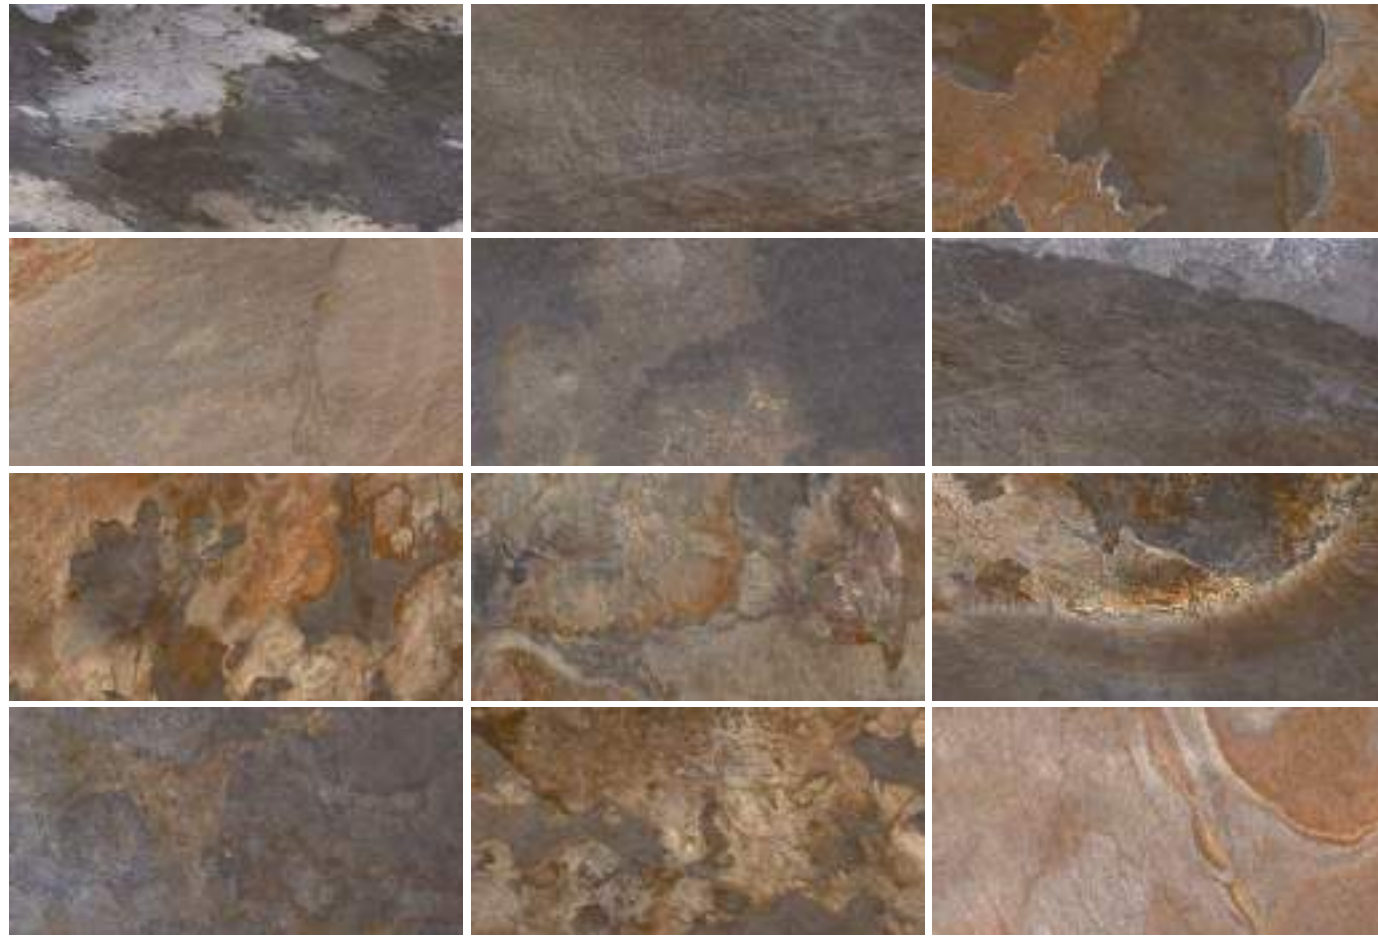

glazed porcelain stoneware + std body + matt
gres porcelánico esmaltado + pasta std + mate

30x60 cm/11.8"x24"

Biltmore Multicolor

Available Formats: / Formatos Disponibles:

PIECES NAME NOMBRE DE LA PIEZA	SIZES FORMATOS (Cm)	WORK SIZE DIMENSIÓN DE FABRICACIÓN (Mm)	BOX/CAJA PIECES PIEZAS	Sqm M²	MAX. AVERAGE WEIGHT PESO MEDIO MÁXIMO (Kg)	PALLET/PALET BOXES CAJAS	Sqm M²	MAX. AVERAGE WEIGHT PESO MEDIO MÁXIMO (Kg)	SIZE PALLET FORMATO DEL PALET (Mm)
Biltmore	30x60 SL	300 x 600 x 9	8	1,440	30,000	40	57,600	1080	800x1200x740

Gradone Strair
Peldaño Gradone

30x60 cm/11.8"x24"	2
P749	

Strair Tread
Peldaño Romo

30x60 cm/11.8"x24"	6
P197	

Skirting
Rodapie

9x60 cm/3.5"x24"	18
P097	

Biltmore Multicolor
30x60 cm / 11.8"x24"

stone
piedras