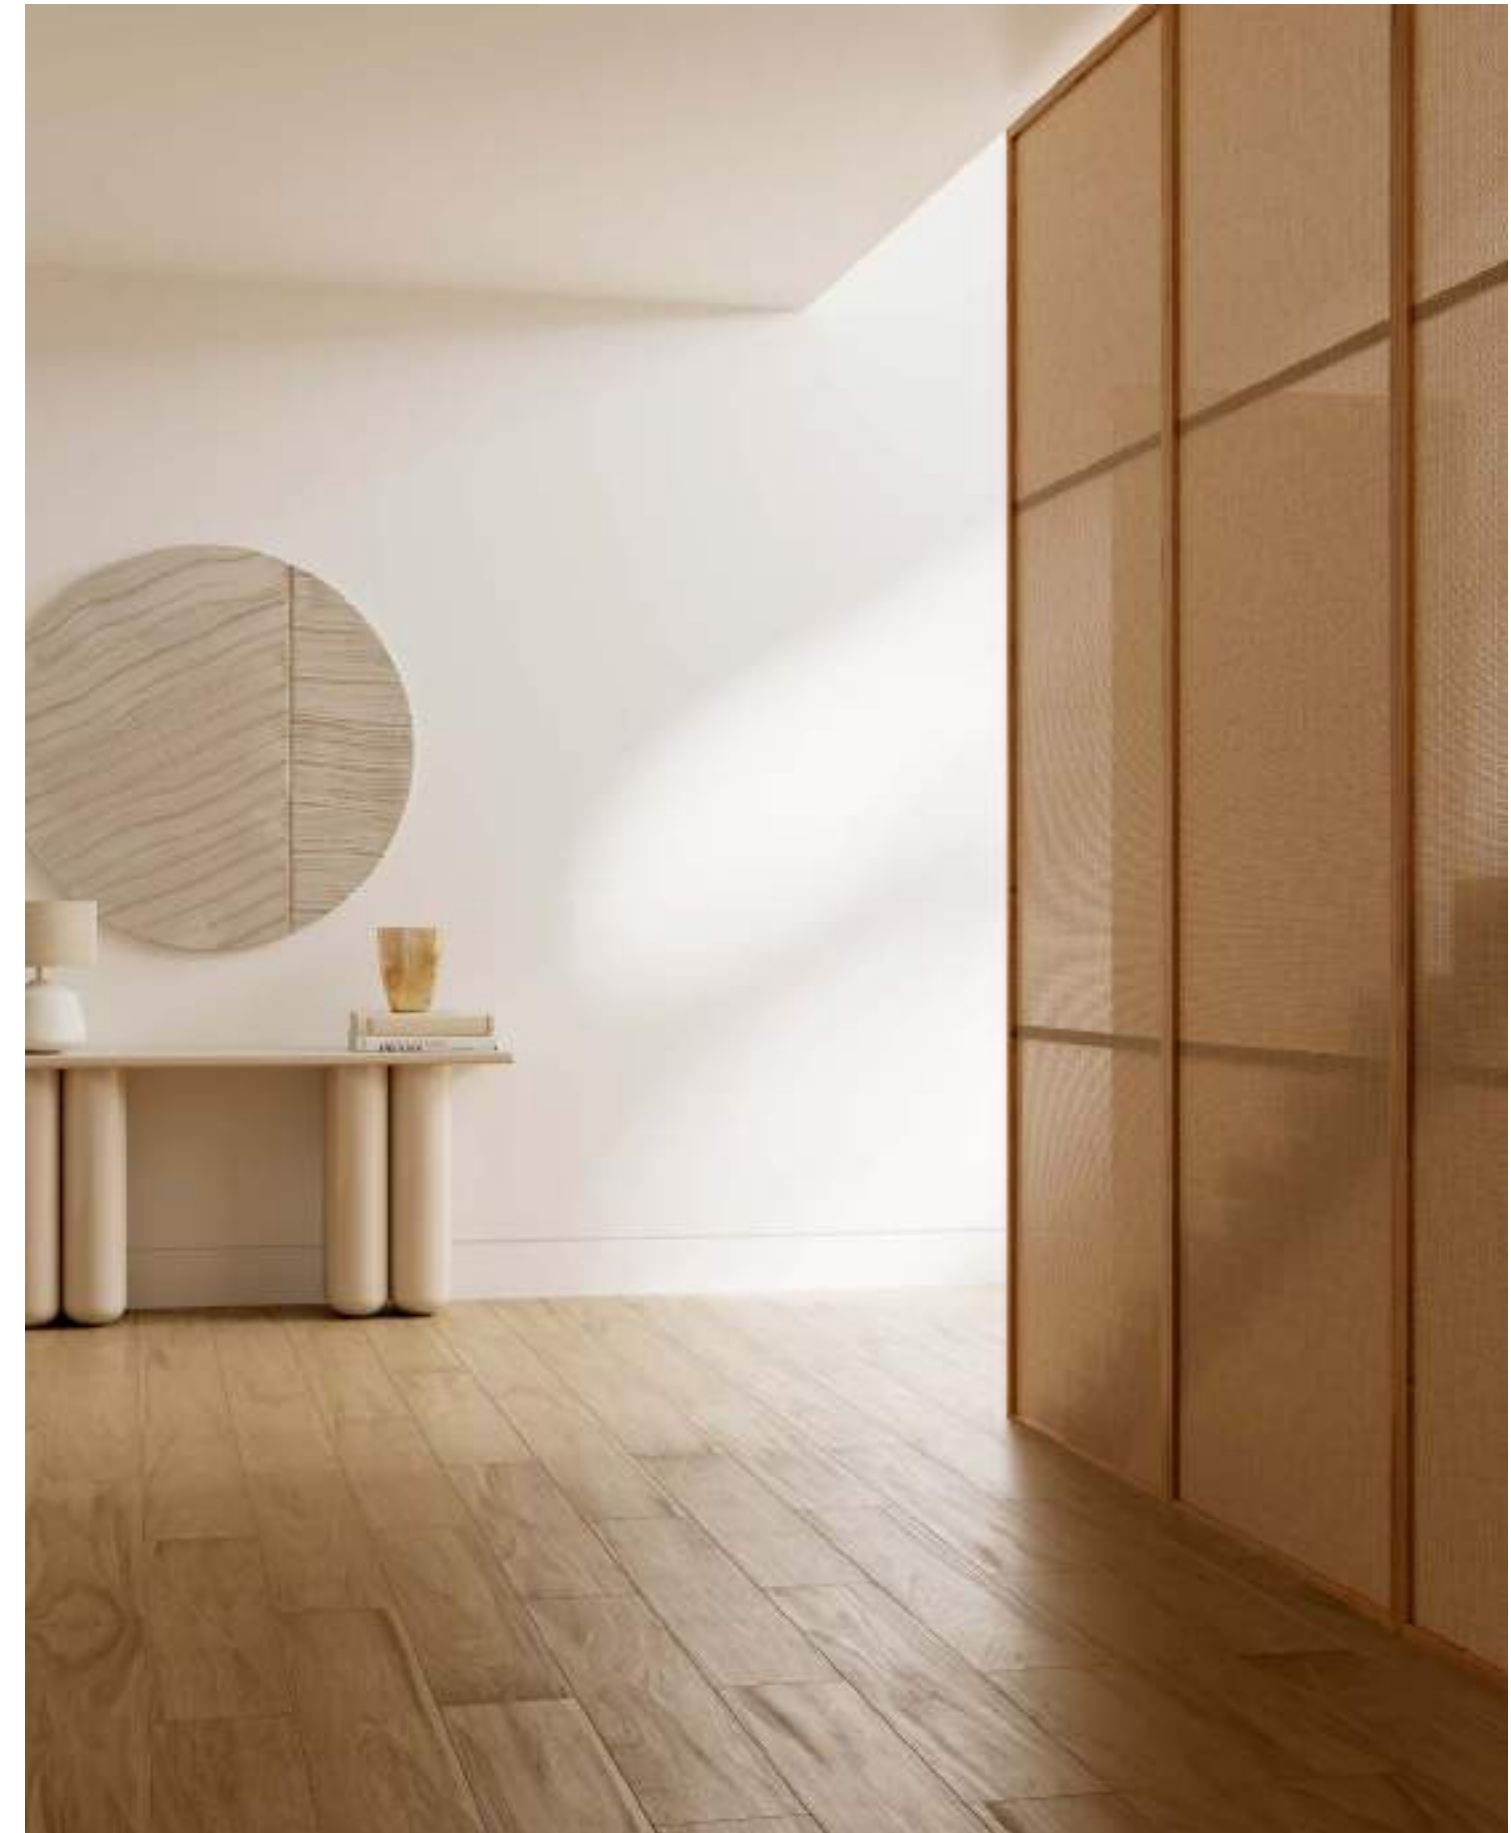

Aland Honey
20x120 cm / 8"x48" RC
↘

wood
maderas

glazed porcelain stoneware + std body + rectified + matt
 gres porcelánico esmaltado + pasta std + rectificado + mate

20x120 cm/8"x48"

Augusta Cream

Augusta Amber