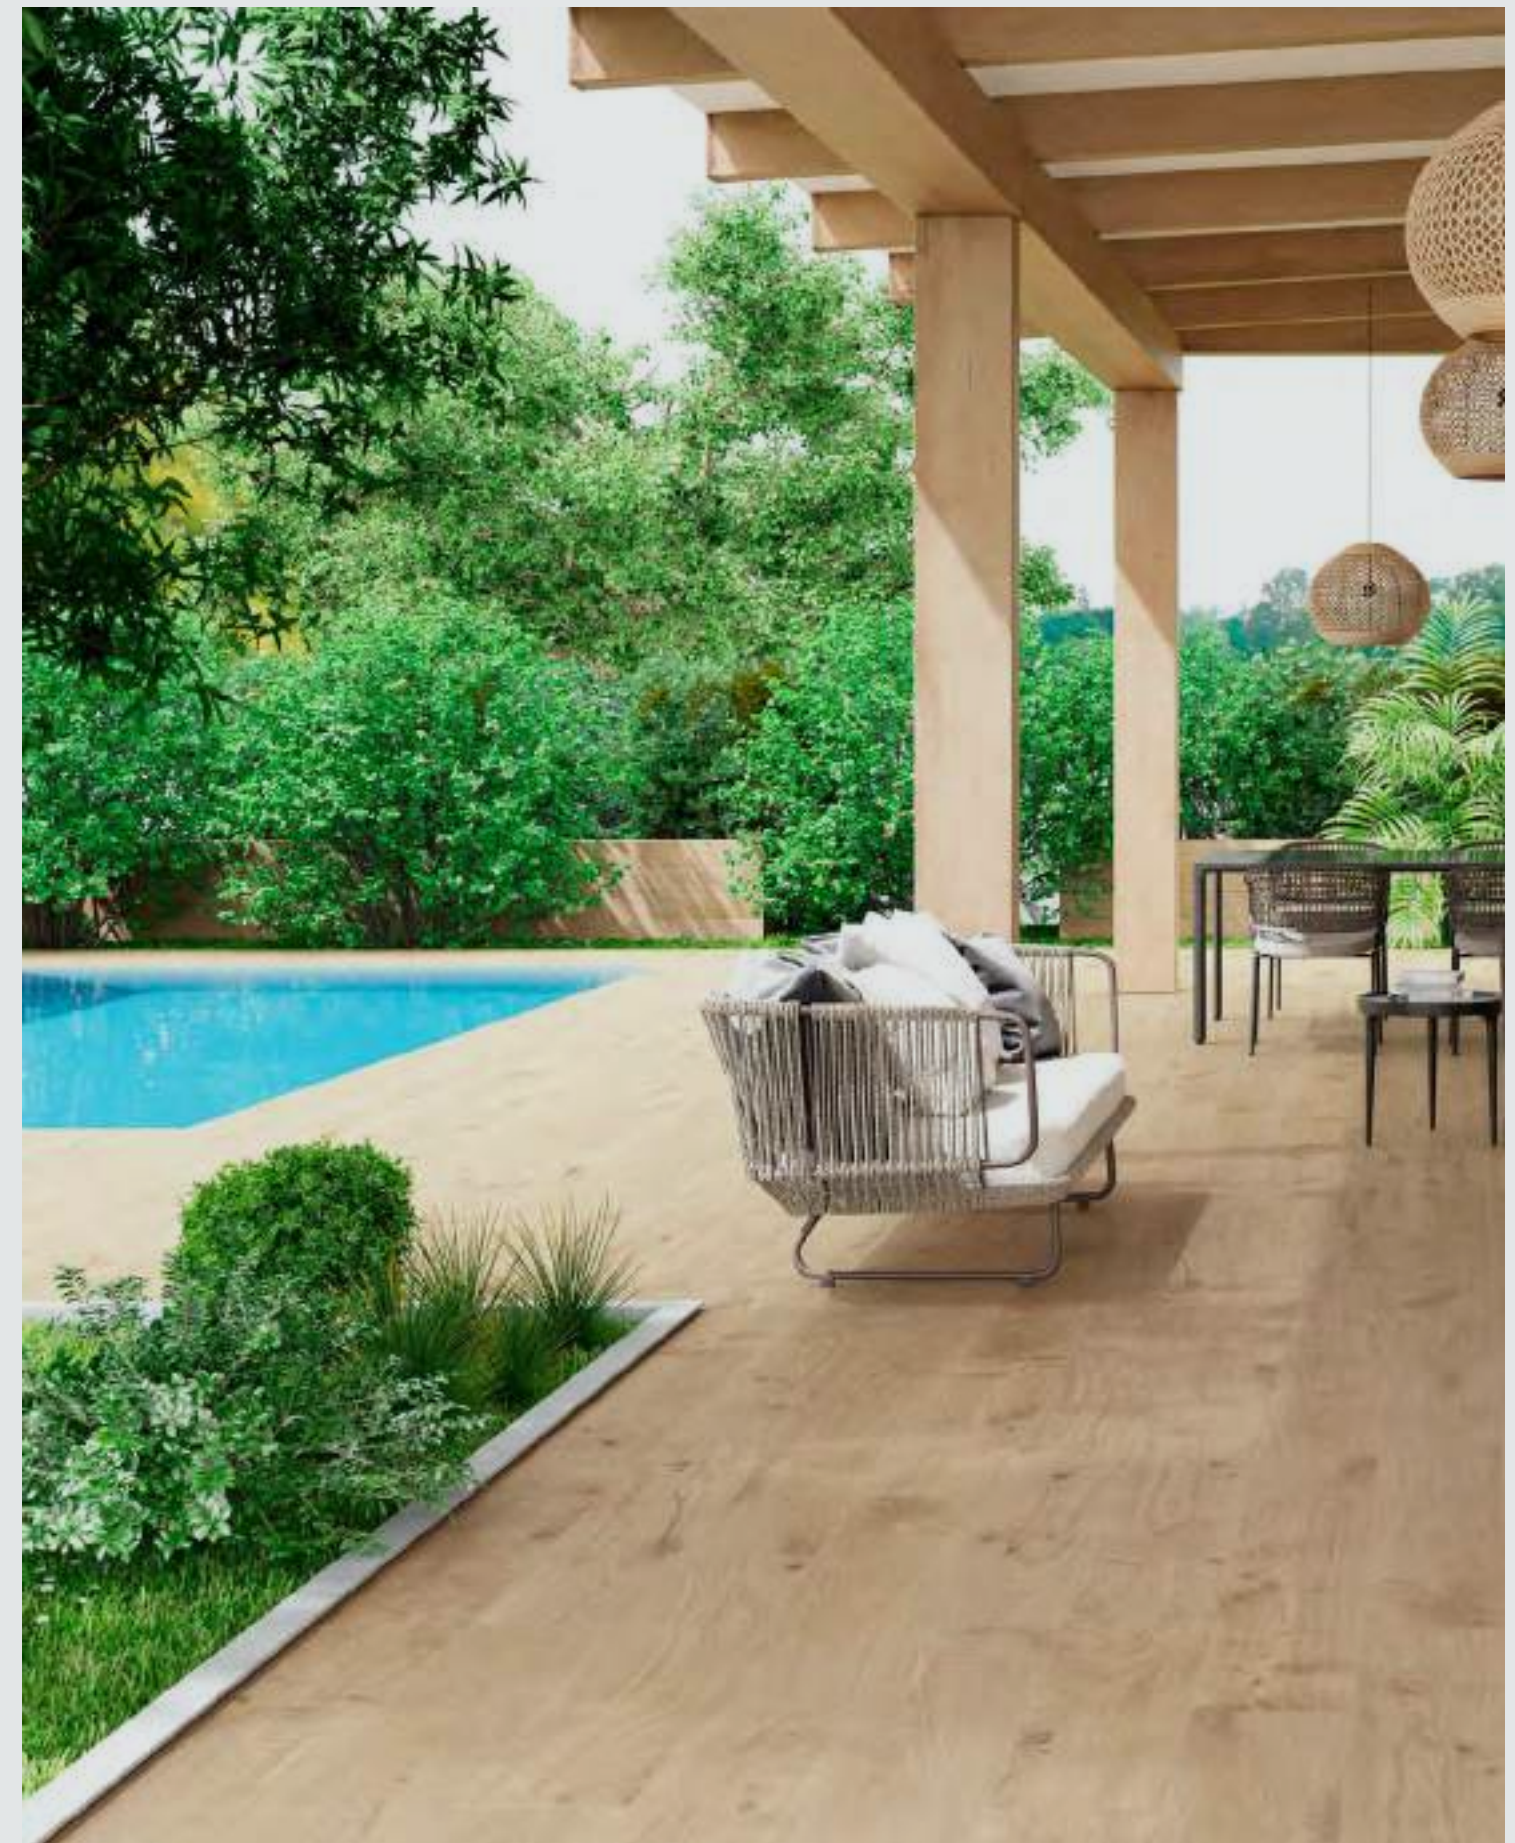

Berry

32x120cm / 13"x48"

Bianco Grey Natural Roble Miele Taupe

Milena

32x120cm / 13"x48"

Haya Nuez Ceniza Nogal Cerezo

SIZE FORMATO	PRICE GROUP GRUPO DE PRECIO	PIECES BOX PIEZAS CAJA	PIECES PALLET CAJAS PALLET
32x120 cm	P1513	2	14