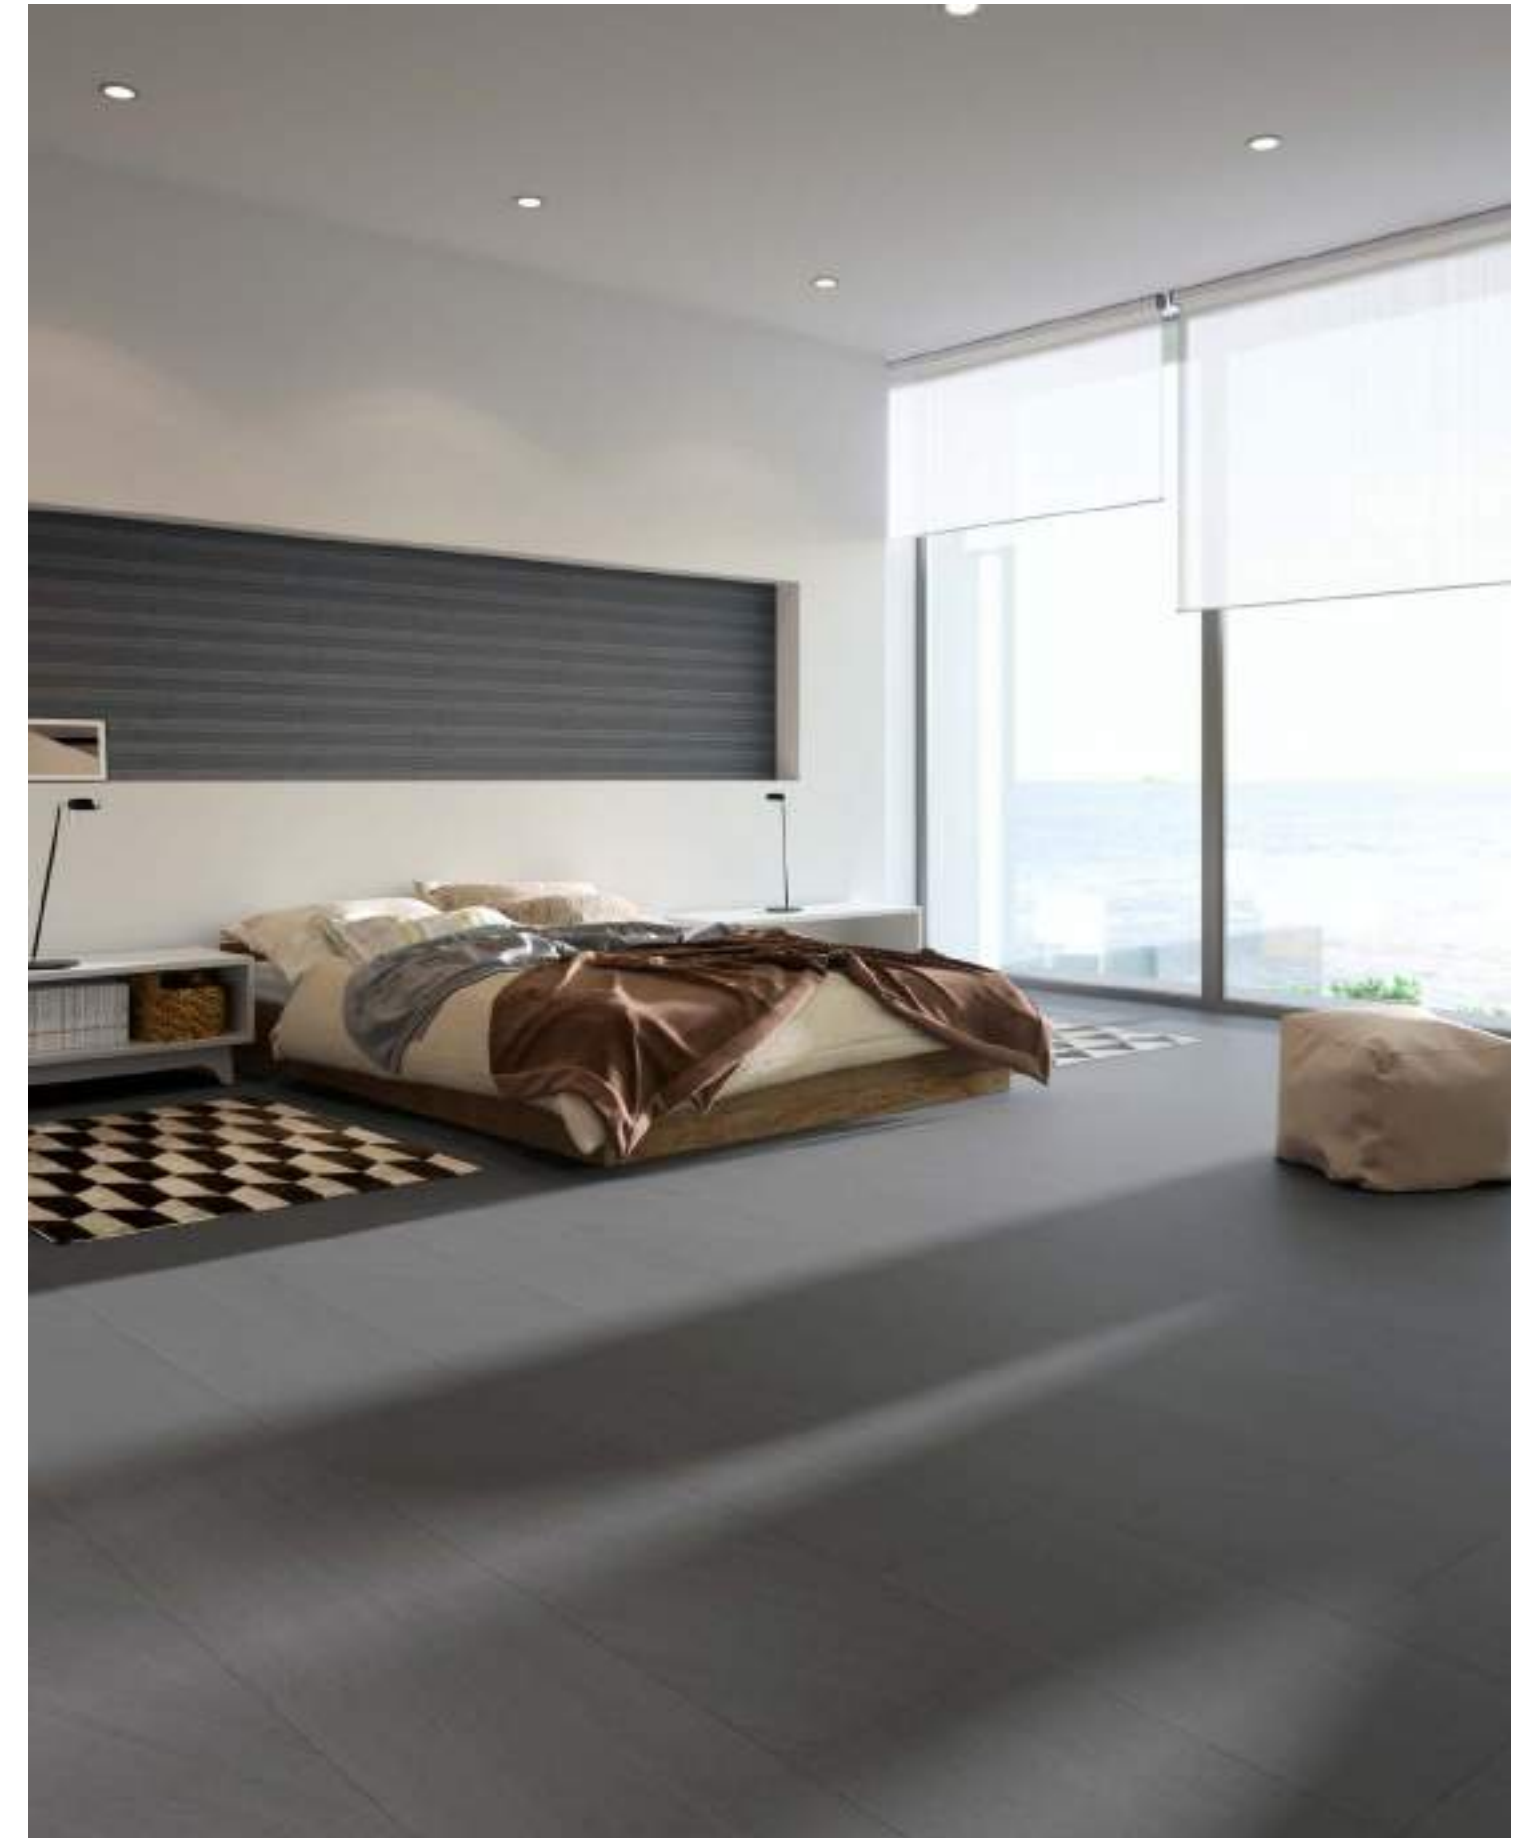

unglazed porcelain stoneware + colour body + rectified + matt
gres porcelánico no esmaltado + pasta coloreada + rectificado + mate

60x120 cm/24"x48" + 30x60 cm/11.8"x24"

Mosaic
30x30 cm / 11.8"x11.8"
5x5 cm / 2"x2"

Gradone Strair Peldaño Gradone	Strair Tread Peldaño Romo	Skirting Rodapie
30x60 cm/11.8"x24" P749	30x60 cm/11.8"x24" P197	9x60 cm/3.5"x24" P097
30x120 cm/11.8"x48" P1513	30x120 cm/11.8"x48" P331	9x120 cm/3.5"x48" P270

Additional Information: / Información Adicional:

This certification is only available in the format: 30x60 cm. and in all colors.
Esta certificación solamente está disponible en el formato: 30x60 cm. y en todos los colores.

Available Formats: / Formatos Disponibles:

PIECES NAME NOMBRE DE LA PIEZA	SIZES FORMATOS (cm)	WORK SIZE DIMENSIÓN DE FABRICACIÓN (mm)	BOX/CAJA PIECES PIEZAS	sqm m²	MAX. AVERAGE WEIGHT PESO MEDIO MÁXIMO (kg)	PALLET/PALET BOXES CAJAS	sqm m²	MAX. AVERAGE WEIGHT PESO MEDIO MÁXIMO (kg)	SIZE PALLET FORMATO DEL PALET (mm)
Kursaal	60x120 SL RC	600 x 1200 x 9	2	1,440	28,000	36	51,840	1092	840x1200x740
Kursaal	30x60 SL RC	298 x 600 x 9	8	1,440	27,000	40	57,600	1140	800x1200x740

Kursaal Slate
60x120 cm / 24"x48" RC
↘

stone
piedras