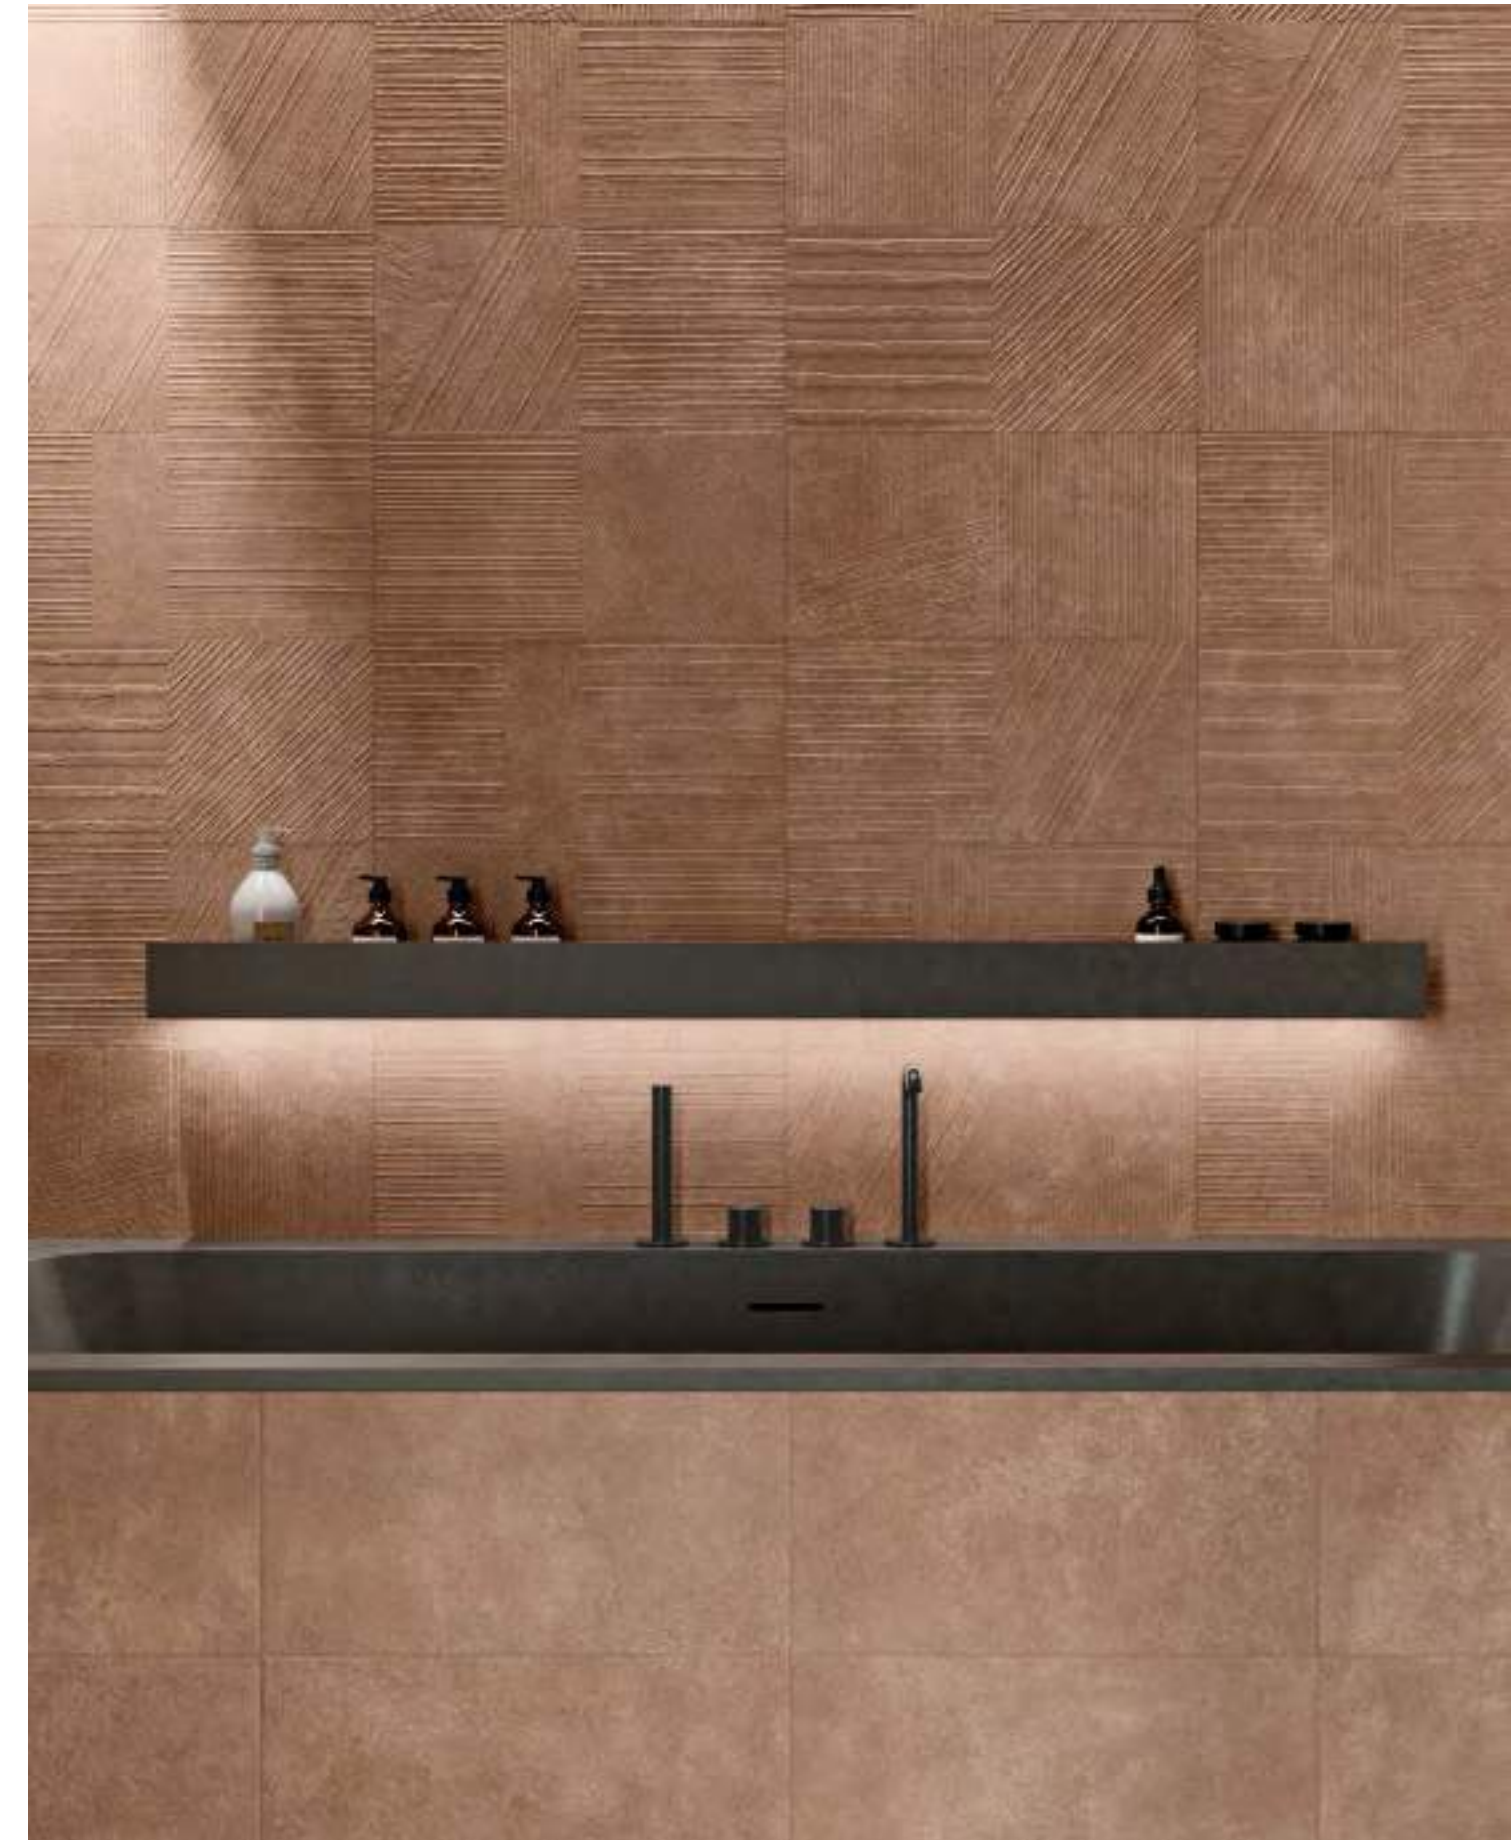

slim wall tile + white body + matt
azulejo de espesor fino + pasta blanca + mate

25x50 cm/10"x20"

Available Formats: / Formatos Disponibles:

PIECES NAME NOMBRE DE LA PIEZA	SIZES FORMATOS (cm)	WORK SIZE DIMENSIÓN DE FABRICACIÓN (mm)	BOX/CAJA PIECES PIEZAS	sqm m²	MAX. AVERAGE WEIGHT PESO MEDIO MÁXIMO (kg)	PALLET/PALET BOXES CAJAS	sqm m²	MAX. AVERAGE WEIGHT PESO MEDIO MÁXIMO (kg)	SIZE PALLET FORMATO DEL PALET (mm)
Newclay	25x50 XS PB	250x500x72	16	2,000	22.230	36	72,000	815	800x1200x894
Newclay Craft	25x50 XS PB	250x500x72	16	2,000	22.230	36	72,000	815	800x1200x894

concrete
cementos

Newclay Craft Cotto
25x50 cm/10"x20"
↘

Newclay Cotto
25x50 cm/10"x20"
↘