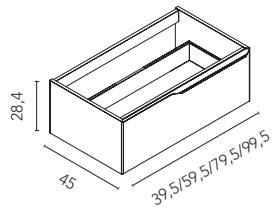

BASE UNIT

Auxiliary unit, without lid, nor drain protection and drawer organizer. Doesn't admit washbasin. Depth 45.

Base unit 1 drawer

Finishes	40 1Dr	60 1Dr	80 1Dr	100 1Dr	Profile
BL20M+B	126393	126398	126403	126408	128628
BL20M+N	126394	126399	126404	126409	128628
RO8+A	126395	126400	126405	126410	128637
OL1+A	126396	126401	126406	126411	128636
MA15M+A	126397	126402	126407	126412	128633
	261€	280€	301€	327€	44€

Base unit 2 drawers

Finishes	40 2Dr	60 2Dr	80 2Dr	Profile
BL20M+B	126378	126383	126388	128614
BL20M+N	126379	126384	126389	128614
RO8+A	126380	126385	126390	128625
OL1+A	126381	126386	126391	128623
MA15M+A	126382	126387	126392	128620
	392€	413€	453€	44€