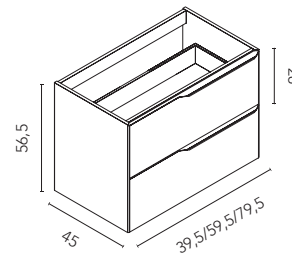

BASE UNIT

Auxiliary unit, without lid, nor drain protection and drawer organizer. Doesn't admit washbasin. Depth 45.

Base unit 1 drawer

Finishes	40 1Dr	60 1Dr	80 1Dr	100 1Dr	Profile
BL20M+B	126393	126398	126403	126408	128628
BL20M+N	126394	126399	126404	126409	128628
RO8+A	126395	126400	126405	126410	128637
OL1+A	126396	126401	126406	126411	128636
MA15M+A	126397	126402	126407	126412	128633
	261€	280€	301€	327€	44€

Base unit 2 drawers

Finishes	40 2Dr	60 2Dr	80 2Dr	Profile
BL20M+B	126378	126383	126388	128614
BL20M+N	126379	126384	126389	128614
RO8+A	126380	126385	126390	128625
OL1+A	126381	126386	126391	128623
MA15M+A	126382	126387	126392	128620
	392€	413€	453€	44€