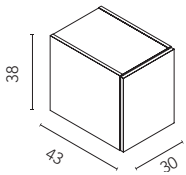

BASE UNIT

Interior Base unit height 38: no shelf. Depth 43.
Interior Base unit height 54: 1 glass shelf. Depth 43.

Base unit 1 door

Finishes	1D R (H.38)	1D L (H.38)	1D R (H.54)	1D L (H.54)
BL19	126482	126486	126490	126494
RO6	126483	126487	126491	126495
MA15M	126484	126488	126492	126496
BL20M	126485	126489	126493	126497
	183€	183€	183€	183€