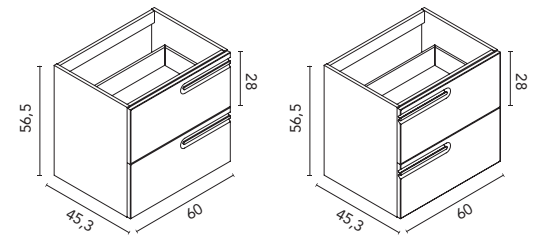

BASE UNIT

Auxiliary unit, without lid, nor drain protection and drawer organizer. Doesn't admit washbasin. Depth 45.

Base unit 2 drawers

Finishes	60 2Dr R	60 2Dr L
NO20	131536	131539
RO6	131534	131537
BL19	131535	131538
BL1B	128962	128970
BL22M	128963	128971
NG3M	128964	128972
AZ6M	128965	128973
AZ7M	128966	128974
VD18M	128967	128975
GR45M	128968	128976
TE1M	128969	128977
	390€	390€