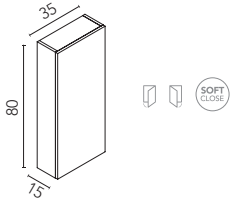

STYLE WALL UNITS

Interior: 2 glass shelves. Depth 15.

Wall unit 1 door

Finishes	1D REV
NO20	131582
RO6	125296
BL19	125808
BL1B	123237
BL22M	128194
NG3M	128197
AZ6M	128196
AZ7M	129907
VD18M	129908
GR45M	129909
TE1M	129910
134€