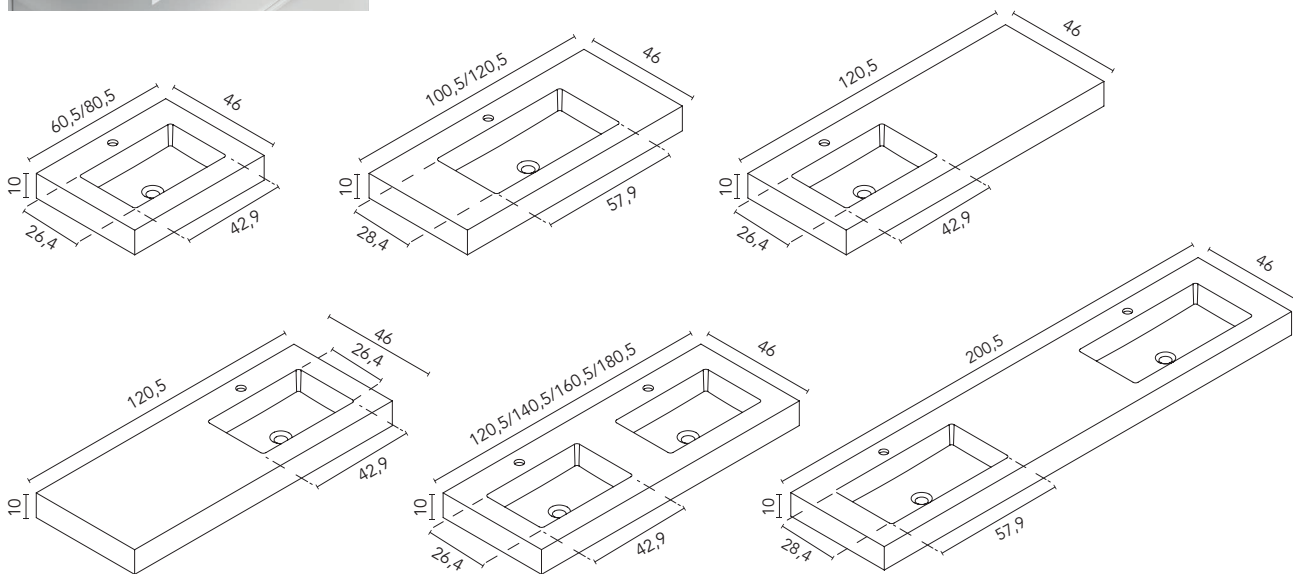

Solid. Matt White

Console Sky

	60	80	100+	120+	120 1S L (60+60)	120 1S R (60+60)	120 2S (60+60)
With faucet hole	126277	126278	126279	126280	126281	126282	126283
No faucet hole	127081	127082	127083	127084	127085	127086	127087
	369€	419€	472€	524€	524€	524€	785€