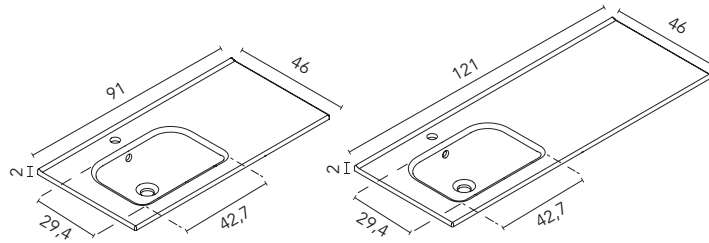

Gloss White

Worktop Slim 90-120

90	120
125315	125316
242€	377€

Trend (ceramic)

Gloss finish. Sink depth 15. Thickness 2.

Gloss White

Worktop Trend 80-100

80	100
123067	123068
201€	256€