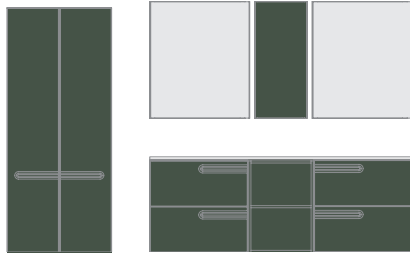

Econic 1

Forest Green
160 (60+40+60)
Page 56-59

Ref.	Description	PVP
128935	Unit 60 Econic 2 drawers R	420€
129971	Base unit 40 Econic 2 gaps	249€
128943	Unit 60 Econic 2 drawers L	420€
127074	Countertop washbasin 160 Sky Matt White	785€
128127	Mirror 60 Blaze (2 units)	530€
129908	Style wall unit 35 1 door	134€
Total composition		2538€
129007	Column 35 1 door L	329€
128999	Column 35 1 door R	329€