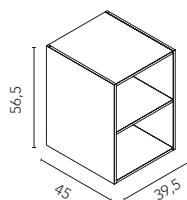

OPEN MODULES

Matt lacquered. Depth 45. Thickness 1,3.

Module 2 gaps

Finishes	20	40	60
Matt Sand	126415	126418	126421
Black Mat	126414	126417	126420
	194€	230€	188€
Matt White	126413	126416	126419
	265€	276€	263€