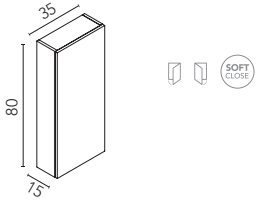

STYLE WALL UNITS

Interior: 2 glass shelves. Depth 15.

Wall unit 1 door

Finishes	1D REV
BL20M	126725
RO8	128198
OL1	128199
MA15M	126726
156€	

Wall unit 2 doors

Finishes	2D
BL20M	126727
RO8	128204
OL1	128205
MA15M	126728
183€	