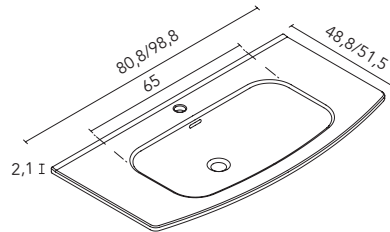

Gloss White

Worktop Slim 90-120

90	120
125315	125316
242€	377€

Trend (ceramic)

Gloss finish. Sink depth 15. Thickness 2.

Gloss White

Worktop Trend 80-100

80	100
123067	123068
201€	256€