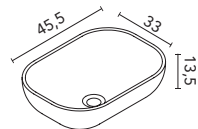

Block (ceramic)

Sink depth 13,5.

Finishes	45,5
Sand Matt	126289
Matt Black	128410
Cotton	128822
Blue Ocean	130634
Piombo	129906
Grey Vintage	129956
274€