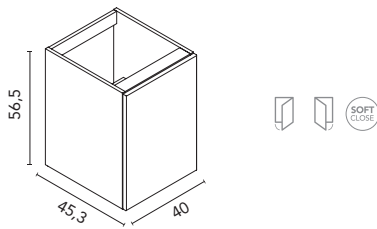

BASE UNIT DUPLA

Auxiliary unit. Doesn't admit washbasin. Depth 45.

Base unit Dupla 1 door

Finishes	40 1D R	40 1D L
NO20	131542	131545
RO6	131540	131543
BL19	131541	131544
BL1B	128978	128986
BL22M	128979	128987
NG3M	128980	128988
AZ6M	128981	128989
AZ7M	128982	128990
VD18M	128983	128991
GR45M	128984	128992
TE1M	128985	128993
	235€	235€