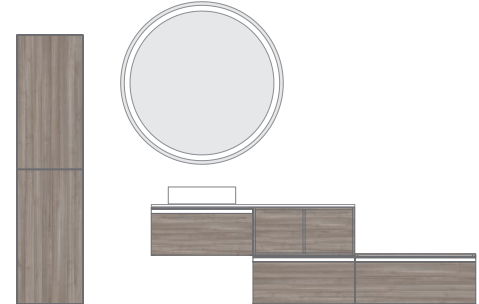

Vida 2

Sandy Grey. White.

200 (60+60+80)

Pag. 146-149

Ref.	Description	PVP
126629	Vida unit 60 1 drawer	204€
126689	Vida base unit 60 2 gaps	103€
126657	Vida base unit 60 1 drawer	204€
126744	Vida handle 60 White(2 units)	26€
126661	Vida base unit 80 1 drawer	228€
126747	Vida handle 80 White	26€
126601	Lid 80 Sandy Grey	91€
127438	Worktop 120 PVC White	135€
128821	Washbasin Sun Cotton	274€
127523	Mirror 80 Glow	381€
Total composition		1672€
129984	Column Style 40 2 doors	269€