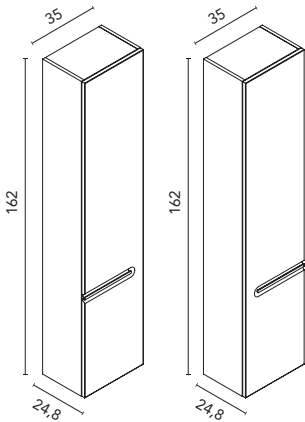

COLUMN

Interior: 4 mobile glass shelves and 1 fixed wooden shelf. Depth 24,8.

Column 1 door

Finishes	1D R	1D L
NO20	131548	131551
RO6	131546	131549
BL19	131547	131550
BL1B	128994	129002
BL22M	128995	129003
NG3M	128996	129004
AZ6M	128997	129005
AZ7M	128998	129006
VD18M	128999	129007
GR45M	129000	129008
TE1M	129001	129009
329€		329€