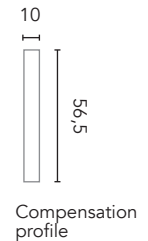

BASE UNIT

Auxiliary unit, without lid, nor drain protection and drawer organizer. Doesn't admit washbasin. Depth 45.

Base unit 1 drawer

Finishes	40 1Dr	60 1Dr	80 1Dr	100 1Dr	Profile
BL20M+B	126393	126398	126403	126408	128628
BL20M+N	126394	126399	126404	126409	128628
RO8+A	126395	126400	126405	126410	128637
OL1+A	126396	126401	126406	126411	128636
MA15M+A	126397	126402	126407	126412	128633
	261€	280€	301€	327€	44€

Base unit 2 drawers

Finishes	40 2Dr	60 2Dr	80 2Dr	Profile
BL20M+B	126378	126383	126388	128614
BL20M+N	126379	126384	126389	128614
RO8+A	126380	126385	126390	128625
OL1+A	126381	126386	126391	128623
MA15M+A	126382	126387	126392	128620
	392€	413€	453€	44€