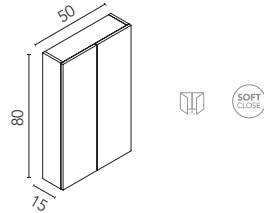

Wall unit 2 doors

Finishes	2D
NO20	131583
RO6	125299
BL19	125812
BL1B	123241
BL22M	128200
NG3M	128203
AZ6M	128202
AZ7M	129911
VD18M	129912
GR45M	129913
TE1M	129914
170€