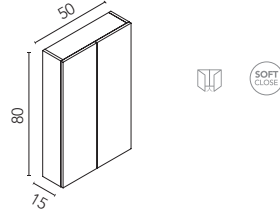

STYLE WALL UNITS

Interior: 2 glass shelves. Depth 15.

Wall unit 1 door

Finishes	1D REV
BL20M	126725
RO8	128198
OL1	128199
MA15M	126726
156€	

Wall unit 2 doors

Finishes	2D
BL20M	126727
RO8	128204
OL1	128205
MA15M	126728
183€	