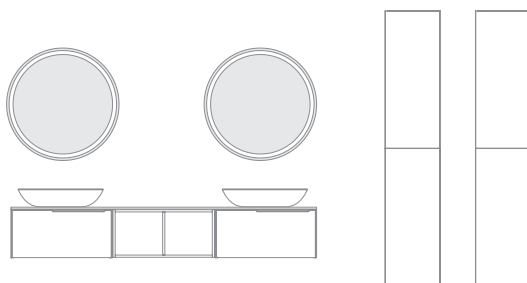

Mio 3

Matt White

180 (60 +60+60)

Page 98-101

Ref.	Description	PVP
126363	Unit 60 Mio 1 drawer (2 units.)	560€
126419	Base Unit 60 Mio 2 gaps	263€
126313	Worktop 180 Marble Stone	821€
126724	Washbasin Volta (2 units.)	438€
127523	Mirror 80 Glow (2 units.)	762€
Total composition		2844€
126426	Column 35 Mio 2 doors R	347€
126720	Column 35 Mio 2 doors L	347€