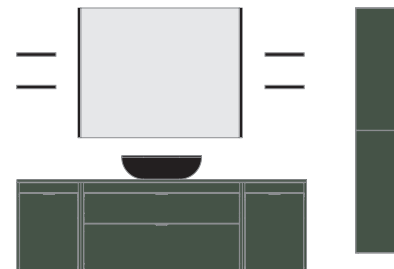

Logika 2

Green Pure. Anthracite

180 (40+100+40)

Page 26-29

Ref.	Description	PVP
131371	Base Unit 40 Logika 1 door	165€
130317	Unit 100 Logika 2 drawers	431€
130335	Wardrobe module 40 1 drawer	295€
131497	Handle 40 Anthracite (x2)	52€
130539	Handle 100 Anthracite	79€
129841	Worktop 180 melamine Green Pure	172€
128410	Washbasin Block Black	274€
130595	Mirror 100 Aine	309€
Total composition		1777€
129828	Column 30 Logika 2 doors	248€
C0074807	Shelf Square Matt Black (x4)	464€