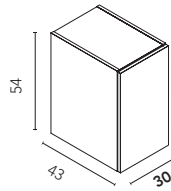

BASE UNIT

Interior Base unit height 38: no shelf. Depth 43.
Interior Base unit height 54: 1 glass shelf. Depth 43.

Base unit 1 door

Finishes	1D R (H.38)	1D L (H.38)	1D R (H.54)	1D L (H.54)
BL19	126482	126486	126490	126494
RO6	126483	126487	126491	126495
MA15M	126484	126488	126492	126496
BL20M	126485	126489	126493	126497
	183€	183€	183€	183€