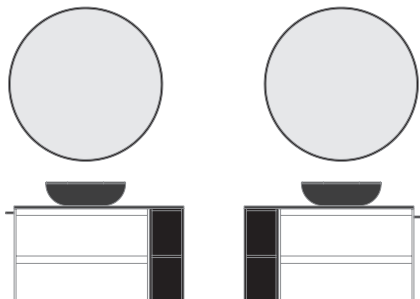

Alfa 5

Matt White. Matt Black
100 (80+20) | 100 (20+80)
Page 194-197

Ref.	Description	PVP
127237	Alfa unit 2 drawers 80	381€
127985	Alfa base unit 2 gaps 20	103€
129863	Worktop 100 Piombo Slate	408€
129906	Washbasin Block Piombo	274€
128122	Mirror 100 Halo	358€
126162	Towel holder Sumi Black	64€
Total composition 5.1		1588€
127985	Alfa base unit 2 gaps 20	103€
127237	Alfa unit 2 drawers 80	381€
129863	Worktop 100 Piombo Slate	408€
129906	Washbasin Block Piombo	274€
128122	Mirror 100 Halo	358€
126162	Towel holder Sumi Black	64€
Total composition 5.2		1588€