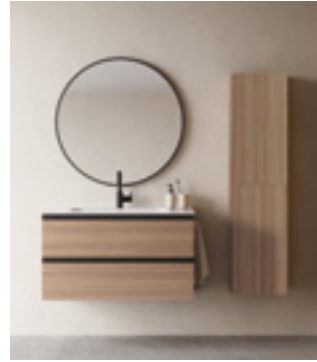

**BL1B**  
Gloss White

**Handle**  
Brushed Steel

VIDA COMPACT · TECHNICAL FEATURES

VIDA	Set 1/100	GR21	NO14	RO12	VD19	BL1B	BL22M	AZ6M	GR16B	NG3M	€
<b>ECLIPSE 100</b>	Mirror	127115	127115	127115	127115	127115	127115	127115	127115	127115	<b>257</b>
<b>ENZO</b>	Ceramic built-in washbasin	126225	126225	126225	126225	126225	126225	126225	126225	126225	<b>203</b>
<b>VIDA</b>	Unit 2 Dr.	126649	126650	129280	129816	126647	127656	127655	126648	127654	<b>346</b>
<b>VIDA</b>	Handle Black (2 Units)	126752	126752	126752	126752	126752	126752	126752	126752	126752	<b>70</b>
<b>Total Set 1</b>											<b>876</b>
<b>STYLE</b>	Column 2 D. Rev.	129984	129985	-	-	129982	-	-	129983	-	<b>269</b>
<b>SUMI</b>	Towel hanger	127175	127175	127175	127175	127175	127175	127175	127175	127175	<b>32</b>