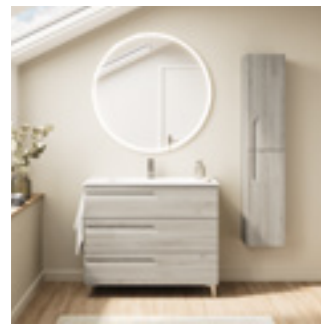

VITALE Set 6/100						€				€
		BL19	RO6	GR37	MA15M		AZ6M	BL22M	BL1B	
GLOW 100	Mirror	127524	127524	127524	127524	433	127524	127524	127524	433
ENZO	Ceramic built-in washbasin	126225	126225	126225	126225	203	126225	126225	126225	203
VITALE	Unit 3 Dr.	125646	125645	125644	129787	550	129789	129788	125642	550
Total Set 6						1845				1809
VITALE	Column 2 D. Rev.	125661	125660	125659	129808	275	129810	129809	125657	275
SUMI	Towel hanger	127173	127173	127173	127173	32	127173	127173	127173	32