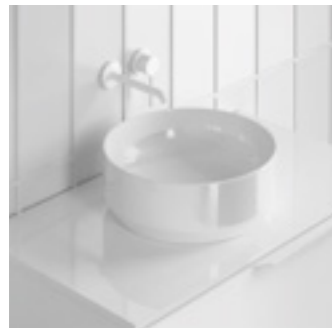

Gloss White finish.  
Depth sink: 13 cm.

<b>NYSA</b> Depth 35			<b>WHITE</b>	€
<b>Ø 35</b>		125816	<b>120</b>	

Gloss White finish.  
Depth sink: 12,5 cm.

<b>ZALA</b> Depth 36			<b>WHITE</b>	€
<b>36 x 36</b>		125817	<b>120</b>	