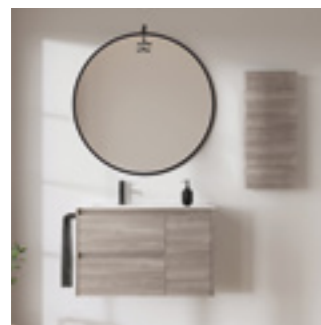

SANS Set 2/80		GR21	RO14	NO14	BL1B	AZ6B	GR16B	€
HALO	Mirror	128121	128121	128121	128121	128121	128121	<b>318</b>
ENZO	Ceramic built-in washbasin	126224	126224	126224	126224	126224	126224	<b>148</b>
SANS	Unit 2 D.	125796	129476	125797	125794	129474	125795	<b>186</b>
<b>Total Set 2</b>								<b>652</b>
SANS	Column 2 D. Rev.	127415	129479	127414	125073	129477	127412	<b>198</b>
SUMI	Towel hanger	127175	127175	127175	127175	127175	127175	<b>32</b>