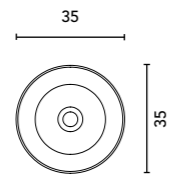

Gloss White finish.  
Depth sink: 13 cm.

<b>NYSA</b> Depth 35			<b>WHITE</b>	€
<b>Ø 35</b>		125816	<b>120</b>	

Gloss White finish.  
Depth sink: 12,5 cm.

<b>ZALA</b> Depth 36			<b>WHITE</b>	€
<b>36 x 36</b>		125817	<b>120</b>	