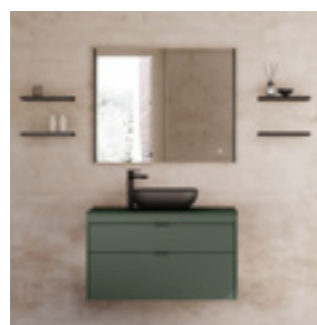

**AZ8  
Talc Blue  
Pure**

**White  
Handle**

LOGIKA COMPACT · TECHNICAL FEATURES

LOGIKA	Set 1/100					€
		NO18	BL26	AZ8	VD19	
AINE 100	Mirror	130595	130595	130595	130595	309
BLOCK	Ceramic Black washbasin	128410	128410	128410	128410	274
LOGIKA	Worktop	130505	130502	130504	129833	109
LOGIKA	Unit 2 Dr.	130321	130316	130319	130317	431
LOGIKA	Anthracite Handle	130539	130539	130539	130539	79
<b>Total Set 1</b>						<b>1202</b>