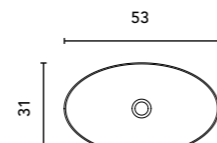

Gloss White finish  
Sink depth: 12,5 cm.

ZALA

WHITE €

36x36	125817	120
-------	--------	-----

Gloss White finish  
Sink depth: 12,5 cm.

VOLTA

WHITE €

53x31	126724	219
-------	--------	-----