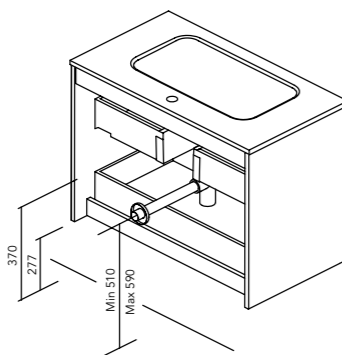

2 Drawers Tube depth 7cm.