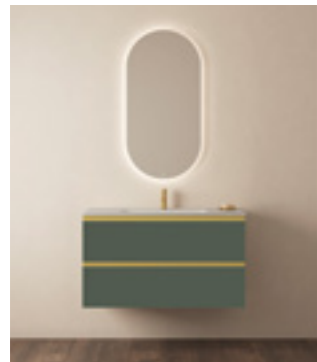

**BL1B**  
Gloss White

**Handle**  
Brushed Steel

VIDA COMPACT · TECHNICAL FEATURES

VIDA	Set 1/100	GR21	NO14	RO12	VD19	BL1B	BL22M	AZ6M	GR16B	NG3M	€
<b>ECLIPSE 100</b>	Mirror	127115	127115	127115	127115	127115	127115	127115	127115	127115	<b>257</b>
<b>ENZO</b>	Ceramic built-in washbasin	126225	126225	126225	126225	126225	126225	126225	126225	126225	<b>203</b>
<b>VIDA</b>	Unit 2 Dr.	126649	126650	129280	129816	126647	127656	127655	126648	127654	<b>346</b>
<b>VIDA</b>	Handle Black (2 Units)	126752	126752	126752	126752	126752	126752	126752	126752	126752	<b>70</b>
<b>Total Set 1</b>											<b>876</b>
<b>STYLE</b>	Column 2 D. Rev.	129984	129985	-	-	129982	-	-	129983	-	<b>269</b>
<b>SUMI</b>	Towel hanger	127175	127175	127175	127175	127175	127175	127175	127175	127175	<b>32</b>