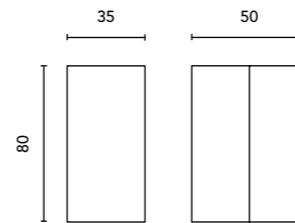

WALL UNITS STYLE / DUPLA	Depth 15								€
			RO5	FR2	MA15M	AZ9M	BL18B	BL20M	
35	1 D. Rev.		127182	127181	130955	130956	127180	130954	156
50	2 D.		127190	127189	130966	130967	127188	130965	183

Internal distribution: 2 glass shelves.

Wrapping foil in 2D