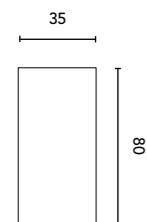

WALL UNIT STYLE / DUPLA	Depth 15						€
			RO8	OL1	MA15M	BL20M	
35	1 D. Rev.		128198	128199	130955	130954	156
50	2 D.		128204	128205	130966	130965	183

Internal distribution : 2 glass shelves.