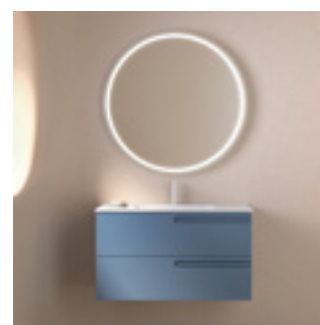

**NG3M  
Matt Black**

ECONIC COMPACT · TECHNICAL FEATURES

ECONIC	Set 1/100						€
		BL1B	BL22M	NG3M	AZ7M	VD18M	
AXIS	Mirror	128864	128864	128864	128864	128864	<b>389</b>
OVAL	Washbasin Solid Surface	127553	127553	127553	127553	127553	<b>274</b>
ECONIC	Worktop	129100	129101	129102	129104	129105	<b>128</b>
ECONIC	Unit 2 Dr.	128954	128955	128956	128958	128959	<b>480</b>
<b>Total Set 1</b>							<b>1271</b>