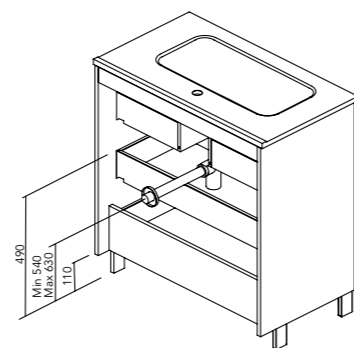

3 Drawers Tube depth 7cm.