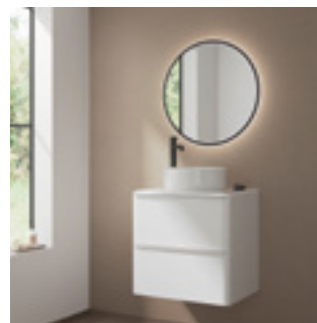

DAI		Set 2/100				
		RO5	FR2	MA15M	BL18B	€
<b>LYS 100</b>	Mirror	128125	128125	128125	128125	<b>231</b>
<b>BEAUTY</b>	Ceramic built-in washbasin	124782	124782	124782	124782	<b>221</b>
<b>DAI</b>	Unit 2 Dr.	127111	127112	127110	127109	<b>427</b>
<b>Total Set 2</b>						<b>879</b>
<b>DAI</b>	Column 2 D. Rev.	123521	123520	127196	124895	<b>248</b>
<b>SUMI</b>	Towel holder	126162	126162	126162	126162	<b>64</b>