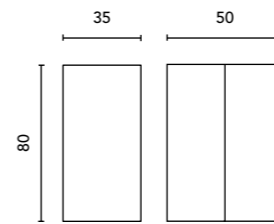

Internal distribution: 2 mobile wooden shelves and 1 fixed wooden shelf.

WALL UNIT STYLE / DUPLA	Depth 15			€
<b>35</b>	1 D. Rev.		125808 125296 130955 130954	<b>156</b>
<b>50</b>	2 D.		125812 125299 130966 130965	<b>183</b>